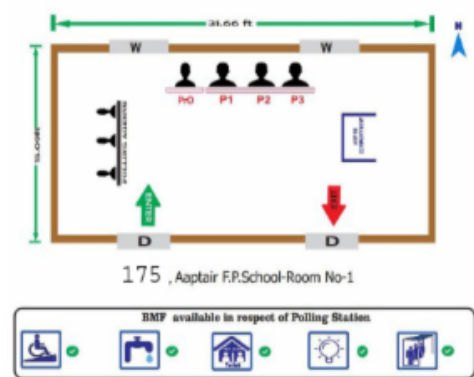

নির্বাচক নিবন্ধন আধিকারিকের স্বাক্ষর

Nazri Naksha

Google Map View

Polling Station Building Front View

Polling Station Front View

Cad View

Key MAP View

বিধানসভা নির্বাচনকেন্দ্রের নং, নাম : 39-বালুরঘাট
ভাগ নং, নাম : 1-আট্টের(অংশ)