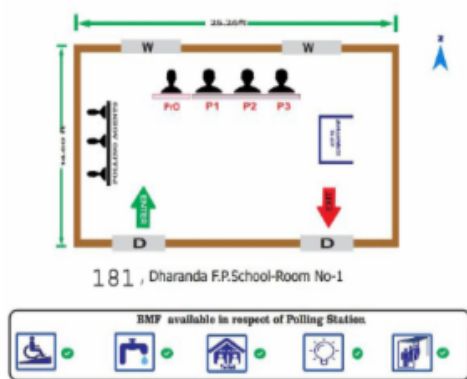

নির্বাচক নিবন্ধন আধিকারিকের স্বাক্ষর

Nazri Naksha

Google Map View

Polling Station Building Front View

Polling Station Front View

Cad View

Key MAP View

1	CTB2227494	ফটো উপলব্ধ	নাম : অনিতা কিকু (দাস) স্বামীর নাম: সোনা দাস বাড়ির নং : n0140 বয়স : 40 লিঙ্গ : মহিলা
2	TFC0961086	ফটো উপলব্ধ	নাম : বিনীত আগরওয়ালা পিতার নাম: বিষ্ণু কুমার আগরওয়ালা বাড়ির নং : n0006 বয়স : 35 লিঙ্গ : পুরুষ
3	WB/06/038/558095	ফটো উপলব্ধ	নাম : বিষ্ণুকুমার আগরওয়ালা পিতার নাম: মুলচাঁদ আগরওয়ালা বাড়ির নং : n0006 বয়স : 59 লিঙ্গ : পুরুষ
4	CTB2227486	ফটো উপলব্ধ	নাম : দেবনন্দন আগরওয়ালা পিতার নাম: দীনদয়াল আগরওয়ালা বাড়ির নং : n0014 বয়স : 41 লিঙ্গ : পুরুষ
5	WB/06/038/558431	ফটো উপলব্ধ	নাম : অনিতাদেবী আগরওয়ালা স্বামীর নাম: বিষ্ণু আগরওয়ালা বাড়ির নং : n0006 বয়স : 53 লিঙ্গ : মহিলা
6	CTB2166882	ফটো উপলব্ধ	নাম : অনুপ কুমার কু ঙু পিতার নাম: বিষ্ণুপদ কু ঙু বাড়ির নং : n0100 বয়স : 46 লিঙ্গ : পুরুষ
7	WB/06/038/558097	ফটো উপলব্ধ	নাম : অরুণ কুন্ডু পিতার নাম: ননীগোপাল কুন্ডু বাড়ির নং : n0113 বয়স : 66 লিঙ্গ : পুরুষ
8	CTB2166932	ফটো উপলব্ধ	নাম : গোবিন্দ কুন্ডু পিতার নাম: গোড় চন্দ্র কুন্ডু বাড়ির নং : n0115 বয়স : 42 লিঙ্গ : পুরুষ
9	TFC2144236	ফটো উপলব্ধ	নাম : অনন্যা কুন্ডু পিতার নাম: অমর কুন্ডু বাড়ির নং : এন0103 বয়স : 20 লিঙ্গ : মহিলা
10	TFC1262229	ফটো উপলব্ধ	নাম : প্রীতি মিত্র মায়ের নাম: রেবা রানী বাড়ির নং : n0012 বয়স : 31 লিঙ্গ : মহিলা
11	WB/06/038/558367	ফটো উপলব্ধ	নাম : দিশ্টি কুন্ডু স্বামীর নাম: বিষ্ণুপদ কুন্ডু বাড়ির নং : n0100 বয়স : 66 লিঙ্গ : মহিলা
12	CTB1006386	ফটো উপলব্ধ	নাম : দিপক কুমার কুন্ডু পিতার নাম: নিত্যানন্দ কুন্ডু বাড়ির নং : n0111 বয়স : 58 লিঙ্গ : পুরুষ
13	TFC2025005	ফটো উপলব্ধ	নাম : রেবারানী কুন্ডু পিতার নাম: সূর্যকান্ত কুন্ডু বাড়ির নং : n0012 বয়স : 56 লিঙ্গ : মহিলা
14	TFC2015709	ফটো উপলব্ধ	নাম : পম্পা দাস কুণ্ডু স্বামীর নাম: সুখেন কুণ্ডু বাড়ির নং : এন0113 বয়স : 27 লিঙ্গ : মহিলা
Q	15	ফটো উপলব্ধ	নাম : দীপ্তি কুন্ডু স্বামীর নাম: রবীন্দ্রনাথ কুন্ডু বাড়ির নং : বয়স : 41 লিঙ্গ : মহিলা
16	WB/06/038/558044	ফটো উপলব্ধ	নাম : শ্রীকান্ত কুন্ডু পিতার নাম: ননীগোপাল কুন্ডু বাড়ির নং : n0113 বয়স : 69 লিঙ্গ : পুরুষ
17	WB/06/038/558359	ফটো উপলব্ধ	নাম : সন্ধ্যা কুন্ডু স্বামীর নাম: সুদর্শন কুন্ডু বাড়ির নং : n0111 বয়স : 53 লিঙ্গ : মহিলা
18	CTB1171966	ফটো উপলব্ধ	নাম : বিশ্বজিৎ কুণ্ডু পিতার নাম: বিমল কুমার কুণ্ডু বাড়ির নং : n0046 বয়স : 48 লিঙ্গ : পুরুষ
19	WB/06/038/558352	ফটো উপলব্ধ	নাম : পৌতম কুন্ডু পিতার নাম: গৌরচন্দ্র কুন্ডু বাড়ির নং : n0115 বয়স : 51 লিঙ্গ : পুরুষ
20	CTB1171883	ফটো উপলব্ধ	নাম : সত্যজিৎ কুণ্ডু পিতার নাম: বিমল কুমার কুণ্ডু বাড়ির নং : n0046 বয়স : 46 লিঙ্গ : পুরুষ
21	TFC1023464	ফটো উপলব্ধ	নাম : দিবাকর কুন্ডু পিতার নাম: দিপক কুমার কুন্ডু বাড়ির নং : n0111 বয়স : 33 লিঙ্গ : পুরুষ
22	WB/06/038/558361	ফটো উপলব্ধ	নাম : বাসনা কুন্ডু স্বামীর নাম: অরুণ কুন্ডু বাড়ির নং : n0113 বয়স : 56 লিঙ্গ : মহিলা
23	CTB2166890	ফটো উপলব্ধ	নাম : বিধীকারানী কুন্ডু স্বামীর নাম: বিমল কুমার কুন্ডু বাড়ির নং : n0046 বয়স : 65 লিঙ্গ : মহিলা
24	TFC0961219	ফটো উপলব্ধ	নাম : প্রীতি সুরবসু (কুন্ডু) স্বামীর নাম: হীর কুন্ডু বাড়ির নং : n0024 বয়স : 40 লিঙ্গ : মহিলা
25	CTB1920651	ফটো উপলব্ধ	নাম : সুলেখারানী কুণ্ডু পিতার নাম: সন্তোষ কুণ্ডু বাড়ির নং : n0103 বয়স : 50 লিঙ্গ : মহিলা
26	TFC1251198	ফটো উপলব্ধ	নাম : সমর কুন্ডু পিতার নাম: সন্তোষ কুন্ডু বাড়ির নং : n0103 বয়স : 58 লিঙ্গ : পুরুষ
27	TFC1682368	ফটো উপলব্ধ	নাম : বাবন কুন্ডু পিতার নাম: অরুণ কুন্ডু বাড়ির নং : n0113 বয়স : 29 লিঙ্গ : পুরুষ
28	WB/06/038/558358	ফটো উপলব্ধ	নাম : সুদর্শন কুন্ডু পিতার নাম: নিত্যানন্দ কুন্ডু বাড়ির নং : n0111 বয়স : 63 লিঙ্গ : পুরুষ
29	WB/06/038/558232	ফটো উপলব্ধ	নাম : সীমা কুন্ডু স্বামীর নাম: অতুলচন্দ্র কুন্ডু বাড়ির নং : n0114 বয়স : 76 লিঙ্গ : মহিলা
30	TFC1251123	ফটো উপলব্ধ	নাম : সুব্রত কুন্ডু পিতার নাম: অরুণ কুন্ডু বাড়ির নং : n0113 বয়স : 30 লিঙ্গ : পুরুষ