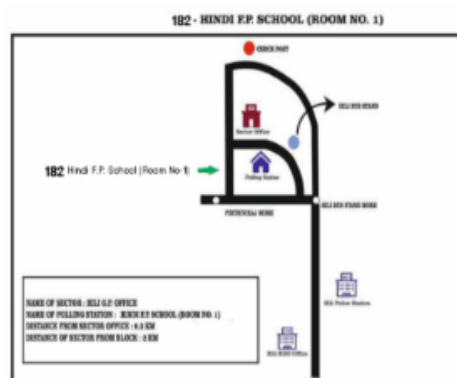

নির্বাচক নিবন্ধন আধিকারিকের স্বাক্ষর

Nazri Naksha

Google Map View

Polling Station Building Front View

Polling Station Front View

Cad View

Key MAP View

বিধানসভা নির্বাচনকেন্দ্রের নং, নাম : 39-বালুরঘাট  
ভাগ নং, নাম : 1-হিলি (অংশ)