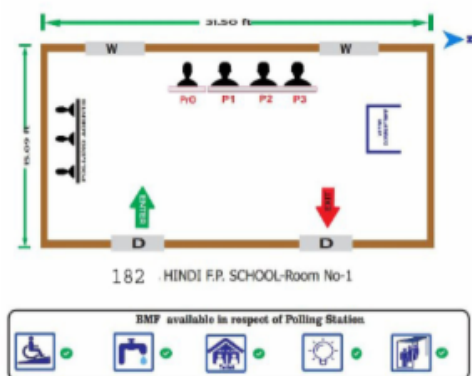

নির্বাচক নিবন্ধন আধিকারিকের স্বাক্ষর

Nazri Naksha

Google Map View

Polling Station Building Front View

Polling Station Front View

Cad View

Key MAP View

বিধানসভা নির্বাচনকেন্দ্রের নং, নাম : 39-বালুরঘাট  
ভাগ নং, নাম : 1-হিলি (অংশ)