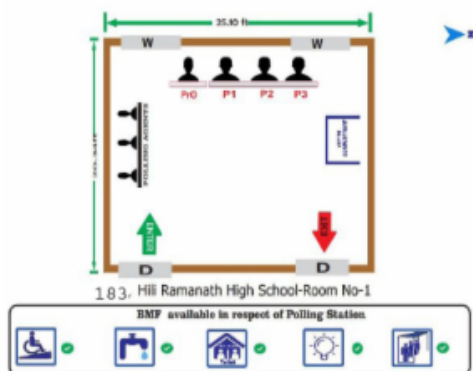

নির্বাচক নিবন্ধন আধিকারিকের স্বাক্ষর

Nazri Naksha

Google Map View

Polling Station Building Front View

Polling Station Front View

Cad View

Key MAP View

1	TFC1967298	নাম : রোজী খাতুন পিতার নাম : সাহেব হোসেন শেখ বাড়ির নং : n0405 বয়স : 26 লিঙ্গ : মহিলা	ফটো উপলব্ধ	2	WB/06/038/582171	নাম : করিমা বেওয়া স্বামীর নাম : খলিল শেখ বাড়ির নং : n0273 বয়স : 80 লিঙ্গ : মহিলা	ফটো উপলব্ধ	3	WB/06/038/582097	নাম : আজিবুন বিবি স্বামীর নাম : নবিরসুল শেখ বাড়ির নং : n0253 বয়স : 61 লিঙ্গ : মহিলা	ফটো উপলব্ধ
4	WB/06/038/582515	নাম : নাসরিন বিবি স্বামীর নাম : সাহেব হোসেন শেখ বাড়ির নং : n0405 বয়স : 56 লিঙ্গ : মহিলা	ফটো উপলব্ধ	5	WB/06/038/582020	নাম : রাজিয়া খাতুন স্বামীর নাম : মোহাম্মদ ইসাক মিঞা বাড়ির নং : n0354 বয়স : 58 লিঙ্গ : মহিলা	ফটো উপলব্ধ	6	TFC2231991	নাম : আবেদা বিবি স্বামীর নাম : ইদ্রিস শেখ বাড়ির নং : n0368 বয়স : 54 লিঙ্গ : মহিলা	ফটো উপলব্ধ
7	WB/06/038/582108	নাম : নাজমা খাতুন পিতার নাম : কান শেখ বাড়ির নং : n0355 বয়স : 60 লিঙ্গ : মহিলা	ফটো উপলব্ধ	8	TFC1170786	নাম : নার্গিজ বিবি স্বামীর নাম : আইনুল শেখ বাড়ির নং : n0197 বয়স : 35 লিঙ্গ : মহিলা	ফটো উপলব্ধ	9	WB/06/038/582085	নাম : সামিনা বিবি স্বামীর নাম : আবতাব শেখ বাড়ির নং : n0370 বয়স : 55 লিঙ্গ : মহিলা	ফটো উপলব্ধ
10	TFC1170760	নাম : মুন সাহা(ভৌমিক) স্বামীর নাম : রাকেশ ভৌমিক বাড়ির নং : n0195 বয়স : 31 লিঙ্গ : মহিলা	ফটো উপলব্ধ	11	TFC1170950	নাম : লক্ষী দাস (রাজভর) স্বামীর নাম : অনুপ রাজভর বাড়ির নং : n0208 বয়স : 33 লিঙ্গ : মহিলা	ফটো উপলব্ধ	12	TFC2011112	নাম : রঞ্জিতা অধিকারী স্বামীর নাম : জীবন ভৌমিক বাড়ির নং : n0241 বয়স : 68 লিঙ্গ : মহিলা	ফটো উপলব্ধ
13	TFC1755347	নাম : খুসবু দেবী আগরওয়ালা স্বামীর নাম : নির্মল কুমার আগরওয়ালা বাড়ির নং : n0674 বয়স : 26 লিঙ্গ : মহিলা	ফটো উপলব্ধ	14	CTB1398031	নাম : ললিতা দেবী আগরওয়ালা স্বামীর নাম : রাজকুমার আগরওয়ালা বাড়ির নং : n0089 বয়স : 62 লিঙ্গ : মহিলা	ফটো উপলব্ধ	15	TFC1023779	নাম : অভিষেক আগরওয়ালা পিতার নাম : মহাবীর আগরওয়ালা বাড়ির নং : n0089 বয়স : 34 লিঙ্গ : পুরুষ	ফটো উপলব্ধ
16	CTB1398049	নাম : রাজ কুমার আগরওয়ালা পিতার নাম : হংসরাজ আগরওয়ালা বাড়ির নং : n0089 বয়স : 68 লিঙ্গ : পুরুষ	ফটো উপলব্ধ	17	TFC1755339	নাম : সৌরভ আগরওয়ালা পিতার নাম : বিনোদ আগরওয়ালা বাড়ির নং : n0673 বয়স : 26 লিঙ্গ : পুরুষ	ফটো উপলব্ধ	18	CTB1925759	নাম : রিঙ্কু সাহা স্বামীর নাম : উত্তম সাহা বাড়ির নং : n0086 বয়স : 47 লিঙ্গ : মহিলা	ফটো উপলব্ধ
# 19	TFC2239978	নাম : সিতা দেবি আগরওয়ালা স্বামীর নাম : বিজয় কুমার আগরওয়ালা বাড়ির নং : n0086 বয়স : 51 লিঙ্গ : মহিলা	ফটো উপলব্ধ	20	CTB1332246	নাম : সংগীতা আগরওয়ালা স্বামীর নাম : মহাবীর প্রসাদ আগরওয়ালা বাড়ির নং : n0089 বয়স : 63 লিঙ্গ : মহিলা	ফটো উপলব্ধ	21	CTB2174209	নাম : নির্মল কুমার আগরওয়ালা পিতার নাম : রাজকুমার আগরওয়ালা বাড়ির নং : n0089 বয়স : 43 লিঙ্গ : পুরুষ	ফটো উপলব্ধ
# 22	TFC2239960	নাম : বিজয় কুমার আগরওয়ালা পিতার নাম : ঘনশ্যাম দাস আগরওয়ালা বাড়ির নং : n0086 বয়স : 53 লিঙ্গ : পুরুষ	ফটো উপলব্ধ	23	TFC2176311	নাম : সীমা আগরওয়ালা পিতার নাম : বিজয়কুমার আগরওয়ালা বাড়ির নং : এন0032 বয়স : 27 লিঙ্গ : মহিলা	ফটো উপলব্ধ	24	TFC2176360	নাম : চানকি আগরওয়ালা পিতার নাম : বিজয়কুমার আগরওয়ালা বাড়ির নং : এন0032 বয়স : 22 লিঙ্গ : মহিলা	ফটো উপলব্ধ
25	CTB1332352	নাম : মহাবীর আগরওয়ালা পিতার নাম : হংসরাজ আগরওয়ালা বাড়ির নং : n0089 বয়স : 73 লিঙ্গ : পুরুষ	ফটো উপলব্ধ	26	TFC1023761	নাম : অভিষেক আগরওয়ালা পিতার নাম : বিনোদ আগরওয়ালা বাড়ির নং : n0136 বয়স : 34 লিঙ্গ : পুরুষ	ফটো উপলব্ধ	27	WB/06/038/582508	নাম : সারিকা আগরওয়ালা স্বামীর নাম : বিনোদ আগরওয়ালা বাড়ির নং : n0136 বয়স : 59 লিঙ্গ : মহিলা	ফটো উপলব্ধ
28	TFC1682798	নাম : সুয়েশ আগরওয়ালা পিতার নাম : বিনোদ আগরওয়ালা বাড়ির নং : n0136 বয়স : 28 লিঙ্গ : পুরুষ	ফটো উপলব্ধ	29	CTB1396910	নাম : রাশিদ আলম পিতার নাম : ইসরাইল মিঞা বাড়ির নং : n0256 বয়স : 43 লিঙ্গ : পুরুষ	ফটো উপলব্ধ	30	TFC2177764	নাম : মার্জিনা খাতুন স্বামীর নাম : রাশিদ আলম বাড়ির নং : এন005 বয়স : 26 লিঙ্গ : মহিলা	ফটো উপলব্ধ