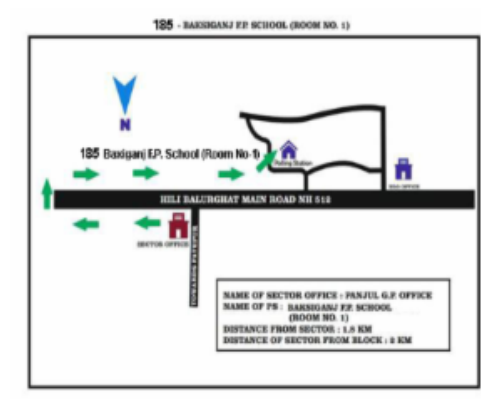

Key MAP View