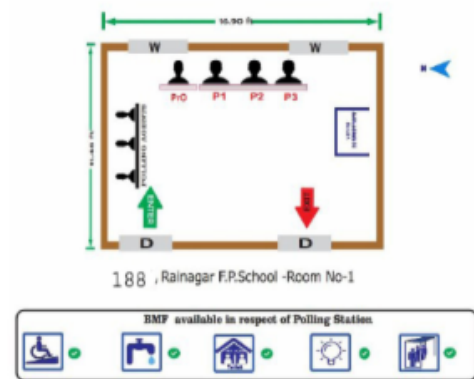

নির্বাচক নিবন্ধন আধিকারিকের স্বাক্ষর

Nazri Naksha

Google Map View

Polling Station Building Front View

Polling Station Front View

Cad View

Key MAP View

1 নাম : মুন্সী হালদার (দাস) স্বামীর নাম: বিক্রম দাস বাড়ির নং : n0392 বয়স : 36 লিঙ্গ : মহিলা	TFC0061366 ফটো উপলব্ধ	2 নাম : যমীনা মালো (নায়ক) স্বামীর নাম: শঙ্কর নায়ক বাড়ির নং : n0074 বয়স : 29 লিঙ্গ : মহিলা	TFC1793314 ফটো উপলব্ধ	3 নাম : সান্তনা রায় (মালী) স্বামীর নাম: বাবলু মালী বাড়ির নং : n0004 বয়স : 30 লিঙ্গ : মহিলা	TFC1793348 ফটো উপলব্ধ
4 নাম : সঙ্গীতা বৈশ্য (মালী) স্বামীর নাম: অমিত মালী বাড়ির নং : n0185 বয়স : 27 লিঙ্গ : মহিলা	TFC1793371 ফটো উপলব্ধ	5 নাম : রুপা হালদার (সরকার) স্বামীর নাম: উত্তম সরকার বাড়ির নং : n0343 বয়স : 37 লিঙ্গ : মহিলা	UNZ1045848 ফটো উপলব্ধ	6 নাম : শংকরী অধিকারী স্বামীর নাম: সুধাংশু অধিকারী বাড়ির নং : n0115 বয়স : 57 লিঙ্গ : মহিলা	TFC1943828 ফটো উপলব্ধ
7 নাম : অলোক অধিকারী পিতার নাম: নুপেন অধিকারী বাড়ির নং : n0296 বয়স : 64 লিঙ্গ : পুরুষ	TFC0964205 ফটো উপলব্ধ	8 নাম : নিশা অধিকারী পিতার নাম: সুধাংশু অধিকারী বাড়ির নং : নং115 বয়স : 25 লিঙ্গ : মহিলা	TFC1852821 ফটো উপলব্ধ	9 নাম : সবিতা অধিকারী স্বামীর নাম: অলোক অধিকারী বাড়ির নং : n0297 বয়স : 54 লিঙ্গ : মহিলা	TFC0964213 ফটো উপলব্ধ
10 নাম : মংলা উরাও পিতার নাম: কুড়া উরাও বাড়ির নং : n0041 বয়স : 61 লিঙ্গ : পুরুষ	WB/06/038/567395 ফটো উপলব্ধ	11 নাম : শক্ত উরাও পিতার নাম: মংলা উরাও বাড়ির নং : n0041 বয়স : 38 লিঙ্গ : পুরুষ	TFC0963959 ফটো উপলব্ধ	12 নাম : শংকর উরাও পিতার নাম: মঙ্গল উরাও বাড়ির নং : এন0041 বয়স : 25 লিঙ্গ : পুরুষ	TFC1840479 ফটো উপলব্ধ
13 নাম : হরিশ উরাও পিতার নাম: মংলা উরাও বাড়ির নং : এন0041 বয়স : 23 লিঙ্গ : পুরুষ	TFC2006385 ফটো উপলব্ধ	14 নাম : চম্পা উরাও স্বামীর নাম: মংলা উরাও বাড়ির নং : n0041 বয়স : 53 লিঙ্গ : মহিলা	WB/06/038/567533 ফটো উপলব্ধ	15 নাম : শুভজিৎ কুণ্ডু পিতার নাম: সন্তোষ কুণ্ডু বাড়ির নং : এন0183 বয়স : 23 লিঙ্গ : পুরুষ	TFC2006419 ফটো উপলব্ধ
16 নাম : বর্নিতা কুণ্ডু পিতার নাম: বীরেন্দ্র কুমার কুণ্ডু বাড়ির নং : নং190 বয়স : 25 লিঙ্গ : মহিলা	TFC1833912 ফটো উপলব্ধ	17 নাম : সম্রাট কুন্ডু পিতার নাম: সঞ্জিত কুমার কুন্ডু বাড়ির নং : n0182 বয়স : 37 লিঙ্গ : পুরুষ	CTB2346351 ফটো উপলব্ধ	18 নাম : বার্না দাস কুন্ডু স্বামীর নাম: সঞ্জিত কুমার কুন্ডু বাড়ির নং : n0182 বয়স : 55 লিঙ্গ : মহিলা	TFC1944578 ফটো উপলব্ধ
19 নাম : পূর্ণিমা কুন্ডু পিতার নাম: সুশান্ত কুন্ডু বাড়ির নং : n0183 বয়স : 57 লিঙ্গ : মহিলা	WB/06/038/567482 ফটো উপলব্ধ	20 নাম : শিপ্রা দাস (কুন্ডু) স্বামীর নাম: সন্তোষ কুন্ডু বাড়ির নং : n0183 বয়স : 42 লিঙ্গ : মহিলা	TFC0892075 ফটো উপলব্ধ	21 নাম : সঞ্জিত কুমার কুণ্ডু পিতার নাম: অজিত কুমার কুন্ডু বাড়ির নং : n0182 বয়স : 62 লিঙ্গ : পুরুষ	WB/06/038/567210 ফটো উপলব্ধ
22 নাম : সৌভিক কুণ্ডু পিতার নাম: সন্তোষ কুণ্ডু বাড়ির নং : n00 বয়স : 26 লিঙ্গ : পুরুষ	TFC1938778 ফটো উপলব্ধ	23 নাম : সাগর কুন্ডু পিতার নাম: সঞ্জিত কুমার কুন্ডু বাড়ির নং : n0182 বয়স : 31 লিঙ্গ : পুরুষ	TFC1172618 ফটো উপলব্ধ	24 নাম : সন্তোষ কুণ্ডু পিতার নাম: সুশান্ত কুন্ডু বাড়ির নং : n0183 বয়স : 69 লিঙ্গ : পুরুষ	WB/06/038/567118 ফটো উপলব্ধ
25 নাম : বিদ্যা কুমার কুন্ডু পিতার নাম: ভোলা নাথ কুন্ডু বাড়ির নং : n0200 বয়স : 71 লিঙ্গ : পুরুষ	WB/06/038/567030 ফটো উপলব্ধ	26 নাম : কবিতা কুণ্ডু স্বামীর নাম: বীরেন্দ্র কুমার কুণ্ডু বাড়ির নং : n0190 বয়স : 49 লিঙ্গ : মহিলা	CTB1396860 ফটো উপলব্ধ	27 নাম : মঞ্জু কুন্ডু স্বামীর নাম: গোপাল কুন্ডু বাড়ির নং : n0232 বয়স : 61 লিঙ্গ : মহিলা	WB/06/038/567300 ফটো উপলব্ধ
28 নাম : সিতাংশু কুন্ডু পিতার নাম: সুশীল কুন্ডু বাড়ির নং : n0184 বয়স : 59 লিঙ্গ : পুরুষ	WB/06/038/567099 ফটো উপলব্ধ	29 নাম : শচীন্দ্রনাথ কুন্ডু পিতার নাম: সুশীল কুন্ডু বাড়ির নং : n0184 বয়স : 63 লিঙ্গ : পুরুষ	WB/06/038/567716 ফটো উপলব্ধ	30 নাম : মহাদেব কুন্ডু পিতার নাম: স্বপন কুন্ডু বাড়ির নং : n0150 বয়স : 44 লিঙ্গ : পুরুষ	CTB1950849 ফটো উপলব্ধ