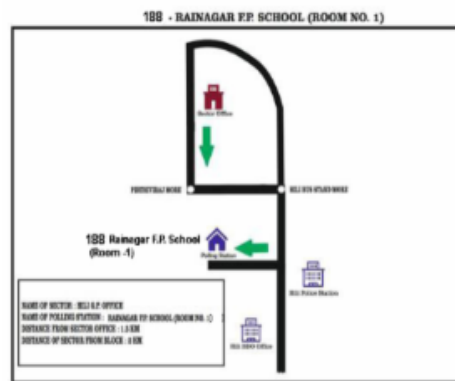

Key MAP View