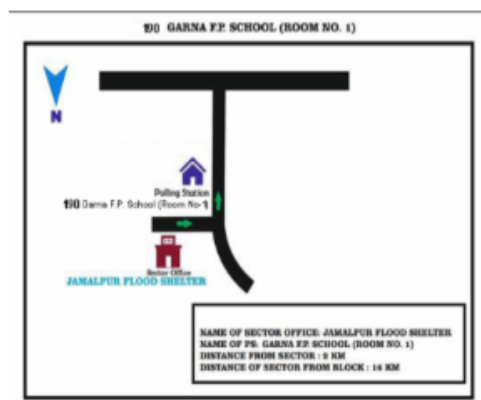

Key MAP View