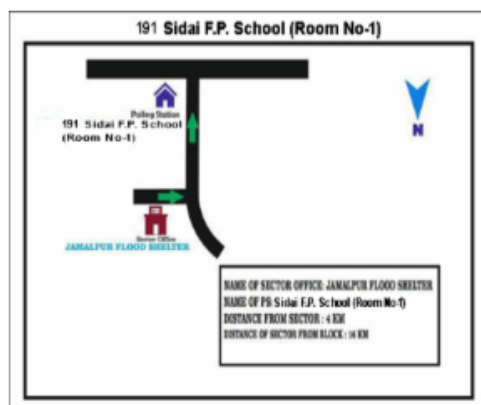

Key MAP View