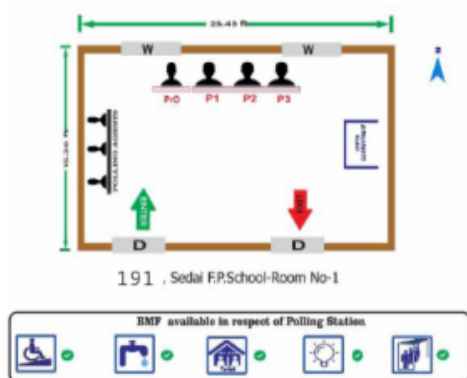

নির্বাচক নিবন্ধন আধিকারিকের স্বাক্ষর

Nazri Naksha

Google Map View

Polling Station Building Front View

Polling Station Front View

Cad View

Key MAP View

1 নাম : মিজানুর মন্ডল পিতার নাম: মোবারক মন্ডল বাড়ির নং : n0020 বয়স : 52 লিঙ্গ : পুরুষ	TFC2232148 ফটো উপলব্ধ	2 নাম : নজমুল মন্ডল পিতার নাম: মোবারক মন্ডল বাড়ির নং : n0020 বয়স : 55 লিঙ্গ : পুরুষ	WB/06/038/453114 ফটো উপলব্ধ	3 নাম : রাখি দাস স্বামীর নাম: আলোক দাস বাড়ির নং : n0020 বয়স : 36 লিঙ্গ : মহিলা	TFC0965343 ফটো উপলব্ধ
4 নাম : আকাশ মন্ডল পিতার নাম: নজমুল মন্ডল বাড়ির নং : 0020 বয়স : 23 লিঙ্গ : পুরুষ	TFC2003069 ফটো উপলব্ধ	5 নাম : নজরুল মন্ডল পিতার নাম: মোবারক মন্ডল বাড়ির নং : n0020 বয়স : 66 লিঙ্গ : পুরুষ	WB/06/038/453009 ফটো উপলব্ধ	6 নাম : লাইলি মন্ডল স্বামীর নাম: নজমুল মন্ডল বাড়ির নং : n0020 বয়স : 20 লিঙ্গ : মহিলা	CTB1947076 ফটো উপলব্ধ
7 নাম : রুপালী মণ্ডল পিতার নাম: নজরুল মণ্ডল বাড়ির নং : n0020 বয়স : 36 লিঙ্গ : মহিলা	TFC1025865 ফটো উপলব্ধ	8 নাম : রাকিব মন্ডল পিতার নাম: নজরুল মন্ডল বাড়ির নং : n0020 বয়স : 32 লিঙ্গ : পুরুষ	TFC1254994 ফটো উপলব্ধ	9 নাম : মাছুদা খাতুন (মন্ডল) স্বামীর নাম: মিজানুর মন্ডল বাড়ির নং : n0201 বয়স : 41 লিঙ্গ : মহিলা	TFC1174176 ফটো উপলব্ধ
10 নাম : চুমকি মালো (সিং) স্বামীর নাম: সুরজ সিং বাড়ির নং : n0151 বয়স : 32 লিঙ্গ : মহিলা	TFC1254945 ফটো উপলব্ধ	11 নাম : জ্যোৎস্না সরকার (সিং) স্বামীর নাম: বিমল সিং বাড়ির নং : n0017 বয়স : 55 লিঙ্গ : মহিলা	TFC1863240 ফটো উপলব্ধ	12 নাম : সুরজ সিং মায়ের নাম: জ্যোৎস্না সিং বাড়ির নং : n0017 বয়স : 39 লিঙ্গ : পুরুষ	TFC0892554 ফটো উপলব্ধ
13 নাম : মনোজ সিং পিতার নাম: বিমল সিং বাড়ির নং : n0017 বয়স : 28 লিঙ্গ : পুরুষ	TFC1685254 ফটো উপলব্ধ	14 নাম : আদরি উরাও পিতার নাম: বিশ্বনাথ উরাও বাড়ির নং : এন0123 বয়স : 27 লিঙ্গ : মহিলা	TFC2104461 ফটো উপলব্ধ	15 নাম : সাধেয়া উরাও পিতার নাম: বীরস্যা উরাও বাড়ির নং : n0003 বয়স : 67 লিঙ্গ : পুরুষ	WB/06/038/453384 ফটো উপলব্ধ
16 নাম : রুবনী উরাও স্বামীর নাম: বৃন্দ উরাও বাড়ির নং : n0010 বয়স : 63 লিঙ্গ : মহিলা	WB/06/038/453321 ফটো উপলব্ধ	17 নাম : রোমেশ উরাও পিতার নাম: দুলু উরাও বাড়ির নং : এন0169 বয়স : 23 লিঙ্গ : পুরুষ	TFC2002772 ফটো উপলব্ধ	18 নাম : মারিয়াম উরাও স্বামীর নাম: বিজয় উরাও বাড়ির নং : n0074 বয়স : 35 লিঙ্গ : মহিলা	TFC1174184 ফটো উপলব্ধ
19 নাম : বিমল উরাও পিতার নাম: সাধেয়া উরাও বাড়ির নং : n0078 বয়স : 38 লিঙ্গ : পুরুষ	TFC1262369 ফটো উপলব্ধ	20 নাম : পার্বতী উরাও পিতার নাম: মাতলু উরাও বাড়ির নং : n0068 বয়স : 52 লিঙ্গ : মহিলা	CTB1302009 ফটো উপলব্ধ	21 নাম : গোপাল উরাও পিতার নাম: বিশ্বনাথ উরাও বাড়ির নং : এন0123 বয়স : 24 লিঙ্গ : পুরুষ	TFC2104420 ফটো উপলব্ধ
22 নাম : বিন্দু উরাও স্বামীর নাম: সাধেয়া উরাও বাড়ির নং : n0003 বয়স : 57 লিঙ্গ : মহিলা	WB/06/038/453358 ফটো উপলব্ধ	23 নাম : স্নিহতা উরাও স্বামীর নাম: দিলিপ উরাও বাড়ির নং : n0008 বয়স : 47 লিঙ্গ : মহিলা	CTB1303189 ফটো উপলব্ধ	24 নাম : মামপি উরাও পিতার নাম: দিলীপ উরাও বাড়ির নং : এন0008 বয়স : 23 লিঙ্গ : মহিলা	TFC2002699 ফটো উপলব্ধ
25 নাম : অমৃতা উরাও পিতার নাম: অমলেন্দু উরাও বাড়ির নং : এন0007 বয়স : 26 লিঙ্গ : মহিলা	TFC1834019 ফটো উপলব্ধ	26 নাম : বিশ্বজিত ওরাও পিতার নাম: সাধেয়া উরাও বাড়ির নং : n0003 বয়স : 36 লিঙ্গ : পুরুষ	TFC0965459 ফটো উপলব্ধ	27 নাম : পঞ্চমী উরাও স্বামীর নাম: অনন্ত উরাও বাড়ির নং : n0007 বয়স : 52 লিঙ্গ : মহিলা	CTB1303023 ফটো উপলব্ধ
28 নাম : বৃন্দ উরাও পিতার নাম: বিণ্ডু উরাও বাড়ির নং : n0007 বয়স : 69 লিঙ্গ : পুরুষ	WB/06/038/453344 ফটো উপলব্ধ	29 নাম : অনন্ত উরাও পিতার নাম: বৃন্দ উরাও বাড়ির নং : n0007 বয়স : 63 লিঙ্গ : পুরুষ	WB/06/038/453320 ফটো উপলব্ধ	30 নাম : সবিতা ওরাও স্বামীর নাম: শংকর উরাও বাড়ির নং : এন0135 বয়স : 24 লিঙ্গ : মহিলা	TFC2104388 ফটো উপলব্ধ