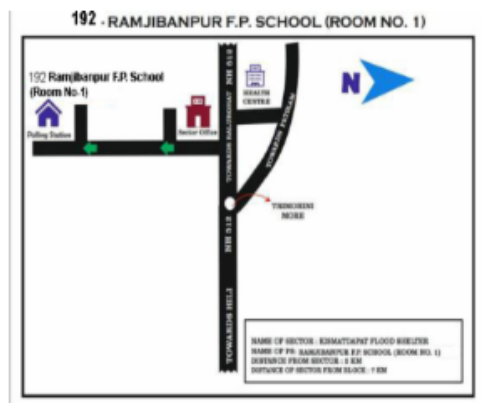

Key MAP View