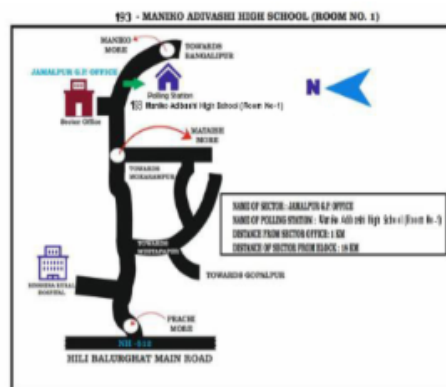

Key MAP View