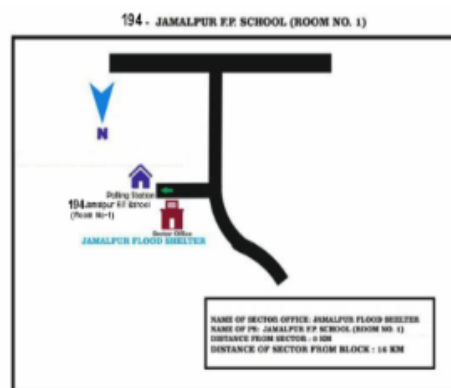

Key MAP View