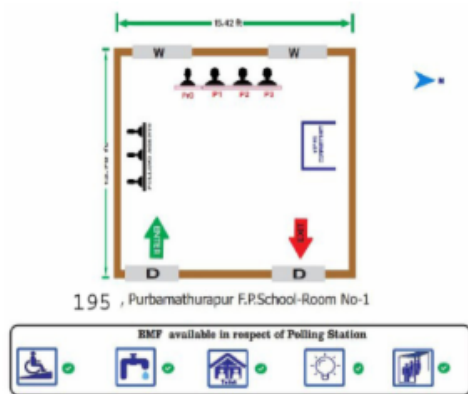

Key MAP View