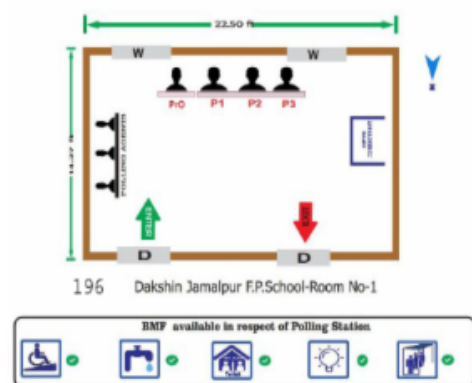

নির্বাচক নিবন্ধন আধিকারিকের স্বাক্ষর

Nazri Naksha

Google Map View

Polling Station Building Front View

Polling Station Front View

Cad View

Key MAP View

1 নাম : শোভা মন্ডল (দাস) স্বামীর নাম : শচীন্দ্রনাথ দাস বাড়ির নং : n0377 বয়স : 50 লিঙ্গ : মহিলা ফটো উপলব্ধ	WB/06/038/465314	2 নাম : মতি কর্মকার পিতার নাম : রামেশ্বর বাড়ির নং : n0065 বয়স : 69 লিঙ্গ : পুরুষ ফটো উপলব্ধ	CTB0843623	3 নাম : জয়া রায় স্বামীর নাম : কিরীট মন্ডল বাড়ির নং : এন408 বয়স : 24 লিঙ্গ : মহিলা ফটো উপলব্ধ	TFC1995836
4 নাম : মলয় কর্মকার পিতার নাম : রমেশ কর্মকার বাড়ির নং : n0066 বয়স : 43 লিঙ্গ : পুরুষ ফটো উপলব্ধ	CTB2140796	5 নাম : অর্ণা সরকার (কর্মকার) স্বামীর নাম : মলয় কর্মকার বাড়ির নং : n0066 বয়স : 34 লিঙ্গ : মহিলা ফটো উপলব্ধ	TFC1089051	6 নাম : যোগেশ কর্মকার পিতার নাম : রামতনু কর্মকার বাড়ির নং : n0076 বয়স : 56 লিঙ্গ : পুরুষ ফটো উপলব্ধ	WB/06/038/462050
7 নাম : সকালী কর্মকার স্বামীর নাম : যোগেশ কর্মকার বাড়ির নং : n0076 বয়স : 51 লিঙ্গ : মহিলা ফটো উপলব্ধ	WB/06/038/462307	8 নাম : সুরজিৎ কর্মকার পিতার নাম : মতি কর্মকার বাড়ির নং : n0065 বয়স : 30 লিঙ্গ : পুরুষ ফটো উপলব্ধ	TFC1686625	9 নাম : সুনীল কর্মকার পিতার নাম : মতি বাড়ির নং : n0065 বয়স : 36 লিঙ্গ : পুরুষ ফটো উপলব্ধ	TFC1089028
10 নাম : নিতাই কর্মকার পিতার নাম : রামতনু কামার বাড়ির নং : n0077 বয়স : 66 লিঙ্গ : পুরুষ ফটো উপলব্ধ	TFC1913151	11 নাম : প্রেমেশ্বর কামার পিতার নাম : নিতাই কামার বাড়ির নং : n0077 বয়স : 30 লিঙ্গ : পুরুষ ফটো উপলব্ধ	TFC1336866	12 নাম : গোপেশ কর্মকার পিতার নাম : রামতনু কর্মকার বাড়ির নং : n0293 বয়স : 61 লিঙ্গ : পুরুষ ফটো উপলব্ধ	WB/06/036/018071
13 নাম : বিশতামনী কর্মকার স্বামীর নাম : নিতাই কামার বাড়ির নং : n0077 বয়স : 58 লিঙ্গ : মহিলা ফটো উপলব্ধ	TFC1913169	14 নাম : দুখণী কর্মকার স্বামীর নাম : মতিয়া কামার বাড়ির নং : n0079 বয়স : 58 লিঙ্গ : মহিলা ফটো উপলব্ধ	TFC1913144	15 নাম : সুকুমার কর্মকার পিতার নাম : গোপেশ কর্মকার বাড়ির নং : n0293 বয়স : 35 লিঙ্গ : পুরুষ ফটো উপলব্ধ	TFC0893461
16 নাম : জয়দেব কর্মকার পিতার নাম : রমেশ কর্মকার বাড়ির নং : n0066 বয়স : 39 লিঙ্গ : পুরুষ ফটো উপলব্ধ	CTB2140804	17 নাম : বিশজিৎ কর্মকার পিতার নাম : মতিয়া কর্মকার বাড়ির নং : n0079 বয়স : 29 লিঙ্গ : পুরুষ ফটো উপলব্ধ	TFC1686666	18 নাম : ববিতা কর্মকার পিতার নাম : প্রদীপ কর্মকার বাড়ির নং : n00 বয়স : 34 লিঙ্গ : মহিলা ফটো উপলব্ধ	TFC1973502
19 নাম : সঞ্জলী কর্মকার স্বামীর নাম : গোপেশ কর্মকার বাড়ির নং : n0292 বয়স : 59 লিঙ্গ : মহিলা ফটো উপলব্ধ	WB/06/036/018100	20 নাম : সবিতা কর্মকার স্বামীর নাম : সুকুমার কর্মকার বাড়ির নং : n0293 বয়স : 34 লিঙ্গ : মহিলা ফটো উপলব্ধ	TFC1176643	21 নাম : লক্ষ্মীশ্বর কর্মকার পিতার নাম : নিতাই কামার বাড়ির নং : n0077 বয়স : 31 লিঙ্গ : পুরুষ ফটো উপলব্ধ	TFC1336932
22 নাম : তারা মনি কর্মকার স্বামীর নাম : রমেশ কর্মকার বাড়ির নং : n0066 বয়স : 75 লিঙ্গ : মহিলা ফটো উপলব্ধ	TFC1109396	23 নাম : প্রশান্ত কর্মকার পিতার নাম : যোগেশ কর্মকার বাড়ির নং : এন0076 বয়স : 28 লিঙ্গ : পুরুষ ফটো উপলব্ধ	TFC1833078	24 নাম : তুলন কর্মকার পিতার নাম : মতিয়া কর্মকার বাড়ির নং : n0408 বয়স : 27 লিঙ্গ : মহিলা ফটো উপলব্ধ	TFC1737055
25 নাম : বুলো পাহান কর্মকার স্বামীর নাম : মতি বাড়ির নং : n0065 বয়স : 62 লিঙ্গ : মহিলা ফটো উপলব্ধ	CTB0843631	26 নাম : স্বপ্না কাউয়া স্বামীর নাম : প্রতাপ কেরকেট্টা বাড়ির নং : n0426 বয়স : 38 লিঙ্গ : মহিলা ফটো উপলব্ধ	CTB2365344	27 নাম : জ্যোত্স্না কামার স্বামীর নাম : নগেন কামার বাড়ির নং : n0078 বয়স : 61 লিঙ্গ : মহিলা ফটো উপলব্ধ	WB/06/038/462511
28 নাম : চুনকু কিসকু পিতার নাম : মঙ্গল কিসকু বাড়ির নং : n0187 বয়স : 50 লিঙ্গ : পুরুষ ফটো উপলব্ধ	CTB2348548	29 নাম : মনোজ কিস্কু পিতার নাম : চুনকু কিস্কু বাড়ির নং : এন0187 বয়স : 25 লিঙ্গ : পুরুষ ফটো উপলব্ধ	TFC1829969	30 নাম : জ্যোতি মূর্খু স্বামীর নাম : চুনকু কিস্কু বাড়ির নং : n0187 বয়স : 46 লিঙ্গ : মহিলা ফটো উপলব্ধ	CTB1400993