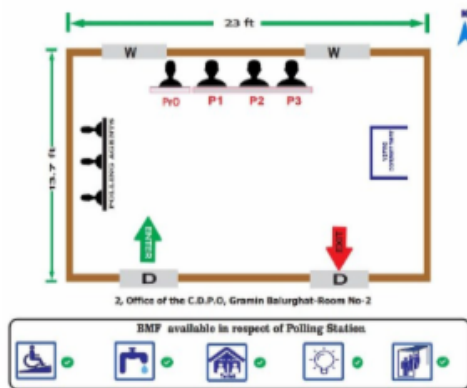

নির্বাচক নিবন্ধন আধিকারিকের স্বাক্ষর

Nazri Naksha

Google Map View

Polling Station Building Front View

Polling Station Front View

Cad View

Key MAP View

1 নাম : মমতা রবিদাস (রাম) স্বামীর নাম: ধনেশ্বর রাম বাড়ির নং : n0248 বয়স : 27 লিঙ্গ : মহিলা	TFC1737980 ফটো উপলব্ধ	2 নাম : রুম মালী (সুত্রধর) স্বামীর নাম: রাম সুত্রধর বাড়ির নং : n0252 বয়স : 27 লিঙ্গ : মহিলা	TFC1738020 ফটো উপলব্ধ	3 নাম : সিধা কুণ্ডু রায় স্বামীর নাম: দুর্গাপ্রসাদ রায় বাড়ির নং : n0005 বয়স : 66 লিঙ্গ : মহিলা	TFC2012987 ফটো উপলব্ধ
4 নাম : বিপ্লব কবিরাজ পিতার নাম: মৃত লালমন কবিরাজ বাড়ির নং : n0208 বয়স : 51 লিঙ্গ : পুরুষ	TFC1184639 ফটো উপলব্ধ	5 নাম : রতন কুমার বর্মন পিতার নাম: যতীন্দ্রনাথ বর্মন বাড়ির নং : n0221 বয়স : 40 লিঙ্গ : পুরুষ	BPM2028504 ফটো উপলব্ধ	6 নাম : লিপিকা রায় পিতার নাম: সুনীল রায় বাড়ির নং : এন0003 বয়স : 33 লিঙ্গ : মহিলা	UXO0968818 ফটো উপলব্ধ
7 নাম : কাকলি সরকার(দেব) স্বামীর নাম: অভিজিৎ দেব বাড়ির নং : n0003 বয়স : 47 লিঙ্গ : মহিলা	TFC1687193 ফটো উপলব্ধ	8 নাম : সুবর্ণা সিংহ পিতার নাম: বিপ্লবকুমার সিংহ বাড়ির নং : n0003 বয়স : 28 লিঙ্গ : মহিলা	TFC1626142 ফটো উপলব্ধ	9 নাম : পৌতম পাল পিতার নাম: প্রেমচরন পাল বাড়ির নং : n0003 বয়স : 59 লিঙ্গ : পুরুষ	WB/06/037/642149 ফটো উপলব্ধ
10 নাম : মধুমিতা সিংহরায় স্বামীর নাম: তপন কুমার সিংহরায় বাড়ির নং : n0003 বয়স : 63 লিঙ্গ : মহিলা	WB/07/046/420350 ফটো উপলব্ধ	11 নাম : সুজাতা সিংহ স্বামীর নাম: রতন সিংহ বাড়ির নং : n0003 বয়স : 57 লিঙ্গ : মহিলা	WB/06/038/000146 ফটো উপলব্ধ	12 নাম : রাজ সরকার পিতার নাম: সত্যেন সরকার বাড়ির নং : এন0003 বয়স : 26 লিঙ্গ : পুরুষ	TFC1811132 ফটো উপলব্ধ
13 নাম : তপন কুমার সিংহ পিতার নাম: মণীন্দ্র লাল সিংহ বাড়ির নং : n0003 বয়স : 76 লিঙ্গ : পুরুষ	TFC1918200 ফটো উপলব্ধ	14 নাম : শালিনী দেব মায়ের নাম: কাকলি সরকার দেব বাড়ির নং : উত্তর চকভবাণী বয়স : 21 লিঙ্গ : মহিলা	TFC2127058 ফটো উপলব্ধ	15 নাম : নন্দিনী সিংহ পিতার নাম: দুর্জয় সিংহ বাড়ির নং : n0003 বয়স : 42 লিঙ্গ : মহিলা	CTB1824259 ফটো উপলব্ধ
16 নাম : স্বর্ণালী পাল পিতার নাম: গৌতম পাল বাড়ির নং : n0003 বয়স : 33 লিঙ্গ : মহিলা	UNZ1139476 ফটো উপলব্ধ	Q 17 নাম : জ্যোৎস্না সুত্রধর মায়ের নাম: রেখা সুত্রধর বাড়ির নং : এন0003 বয়স : 52 লিঙ্গ : মহিলা	TFC1811223 ফটো উপলব্ধ	18 নাম : অনুরাধা পাল স্বামীর নাম: গৌতম পাল বাড়ির নং : n0003 বয়স : 49 লিঙ্গ : মহিলা	TFC2136810 ফটো উপলব্ধ
19 নাম : নীলিমা সিংহ স্বামীর নাম: দুর্জয় সিংহ বাড়ির নং : n0003 বয়স : 72 লিঙ্গ : মহিলা	WB/06/038/153013 ফটো উপলব্ধ	20 নাম : বিপ্লব কুমার সিংহ পিতার নাম: মনীন্দ্র লাল সিংহ বাড়ির নং : n0003 বয়স : 68 লিঙ্গ : পুরুষ	WB/06/038/153054 ফটো উপলব্ধ	21 নাম : জয়ব্রত সিংহ পিতার নাম: দুর্জয় সিংহ বাড়ির নং : n0003 বয়স : 45 লিঙ্গ : পুরুষ	CTB1356229 ফটো উপলব্ধ
Q 22 নাম : লিপি সুত্রধর পিতার নাম: নিমাই সুত্রধর বাড়ির নং : এন0003 বয়স : 34 লিঙ্গ : মহিলা	TFC1811249 ফটো উপলব্ধ	23 নাম : আকাশদীপ সিংহ রায় পিতার নাম: তপন কুমার সিংহ রায় বাড়ির নং : এন0003 বয়স : 25 লিঙ্গ : পুরুষ	TFC1816164 ফটো উপলব্ধ	24 নাম : অঞ্জলী সিংহ পিতার নাম: মনীন্দ্র সিংহ বাড়ির নং : n0003 বয়স : 74 লিঙ্গ : মহিলা	WB/06/038/153103 ফটো উপলব্ধ
25 নাম : নিখিল সুত্রধর পিতার নাম: নিরঞ্জন সুত্রধর বাড়ির নং : n0140 বয়স : 51 লিঙ্গ : পুরুষ	CTB1825421 ফটো উপলব্ধ	26 নাম : পিণ্টু ঘোষ পিতার নাম: প্রবীর ঘোষ বাড়ির নং : n0140 বয়স : 36 লিঙ্গ : পুরুষ	TFC0866632 ফটো উপলব্ধ	27 নাম : গোপাল ঘোষ পিতার নাম: প্রবীর ঘোষ বাড়ির নং : n0140 বয়স : 27 লিঙ্গ : পুরুষ	TFC1818327 ফটো উপলব্ধ
28 নাম : প্রবীর ঘোষ পিতার নাম: প্রফুল্ল ঘোষ বাড়ির নং : n0140 বয়স : 61 লিঙ্গ : পুরুষ	WB/06/038/150480 ফটো উপলব্ধ	29 নাম : অনীমা ঘোষ স্বামীর নাম: প্রবীর ঘোষ বাড়ির নং : n0140 বয়স : 56 লিঙ্গ : মহিলা	WB/06/038/150172 ফটো উপলব্ধ	30 নাম : টুম্পা ঘোষ (সরকার) স্বামীর নাম: মনোরঞ্জন সরকার বাড়ির নং : n0147 বয়স : 42 লিঙ্গ : মহিলা	CTB2280873 ফটো উপলব্ধ