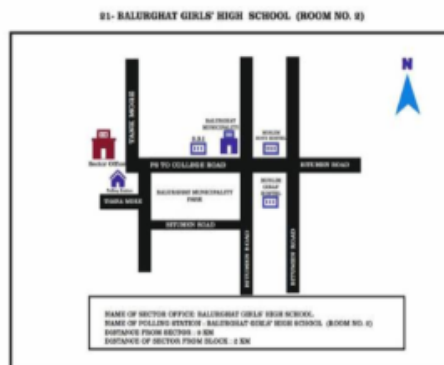

Key MAP View