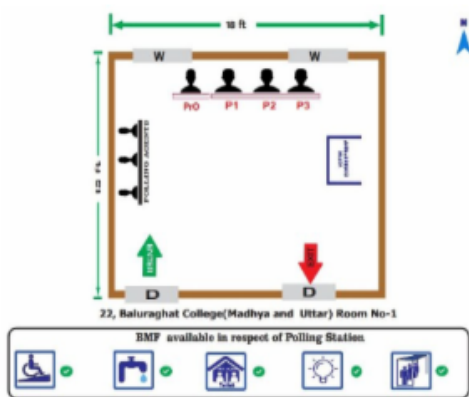

## নির্বাচক তালিকা 2026 S25 পশ্চিমবঙ্গ

বিধানসভা নির্বাচনক্ষেত্রের নং, নাম ও সংরক্ষণের স্থিতি : 39 - বালুরঘাট (সাধারণ)		অংশ নং : 22							
বিধানসভা নির্বাচনক্ষেত্রটি যে লোকসভা নির্বাচনক্ষেত্রের / ক্ষেত্রসমূহের অন্তর্ভুক্ত তার নং, নাম ও সংরক্ষণ স্থিতি : 6 - বালুরঘাট (সাধারণ)									
1. সংশোধনের পূর্ণ বিবরণ									
সংশোধনের বৎসর :	2026	নির্বাচক তালিকার পরিচিতি :							
ভিত্তি তারিখ :	01-01-2026	বিশেষ নিবিড় সংশোধন ২০২৬ এর চূড়ান্ত ভোটার তালিকার সহিত 06-04-2026 তারিখ অবধি সংশোধিত নির্বাচক তালিকা							
সংশোধনের প্রকৃতি :	ধারাবাহিক সংশোধন 2026								
প্রকাশনার তারিখ :	06-04-2026								
2. অংশ ও নির্বাচনী এলাকার পূর্ণ বিবরণ :									
অংশের ভাগ নং ও নাম :									
1-কলেজ পাড়া		প্রধান শহর/গ্রাম : বালুরঘাট ওয়ার্ড : 011 থানা : বালুরঘাট গ্রাম পঞ্চগয়েত : ব্লক : মহকুমা : বালুরঘাট জেলা : দক্ষিণ দিনাজপুর পিন : 733101							
2-ডাকবাংলো পাড়া									
3. ভোট গ্রহন কেন্দ্রের পূর্ণ বিবরণ :									
ভোট গ্রহন কেন্দ্রের নং, নাম :						ভোট গ্রহন কেন্দ্রের শ্রেণী :		শহরাঞ্চল	
22 - বালুরঘাট কলেজ (মধ্য এংড উওর)						এই অংশে সহায়ক ভোটগ্রহন কেন্দ্রের সংখ্যা :		0	
ভোট গ্রহন কেন্দ্রের ঠিকানা :									
বালুরঘাট কলেজ (মধ্য এংড উওর), -কক্ষ নং- ১, চকভবানী									
4. নির্বাচকের সংখ্যা :									
প্রথম ক্রমিক নং	শেষ ক্রমিক নং	মোট সংখ্যা							
		পুরুষ	মহিলা	তৃতীয় লিঙ্গ	মোট				
1	679	334	341	0	675				

নির্বাচক নিবন্ধন আধিকারিকের স্বাক্ষর

Nazri Naksha

Google Map View

Polling Station Building Front View

Polling Station Front View

Cad View

Key MAP View

বিধানসভা নির্বাচনকেন্দ্রের নং, নাম : 39-বালুরঘাট  
ভাগ নং, নাম : 1-কলেজ পাড়া