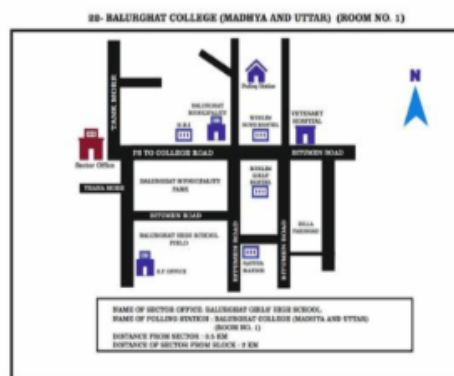

## নির্বাচক তালিকা 2026 S25 পশ্চিমবঙ্গ

বিধানসভা নির্বাচনক্ষেত্রের নং, নাম ও সংরক্ষণের স্থিতি : 39 - বালুরঘাট (সাধারণ)		অংশ নং : 22							
বিধানসভা নির্বাচনক্ষেত্রটি যে লোকসভা নির্বাচনক্ষেত্রের / ক্ষেত্রসমূহের অন্তর্ভুক্ত তার নং, নাম ও সংরক্ষণ স্থিতি : 6 - বালুরঘাট (সাধারণ)									
1. সংশোধনের পূর্ণ বিবরণ									
সংশোধনের বৎসর :	2026	নির্বাচক তালিকার পরিচিতি :							
ভিত্তি তারিখ :	01-01-2026	বিশেষ নিবিড় সংশোধন ২০২৬ এর চূড়ান্ত ভোটার তালিকার সহিত 06-04-2026 তারিখ অবধি সংশোধিত নির্বাচক তালিকা							
সংশোধনের প্রকৃতি :	ধারাবাহিক সংশোধন 2026								
প্রকাশনার তারিখ :	06-04-2026								
2. অংশ ও নির্বাচনী এলাকার পূর্ণ বিবরণ :									
অংশের ভাগ নং ও নাম :									
1-কলেজ পাড়া		প্রধান শহর/গ্রাম : বালুরঘাট ওয়ার্ড : 011 থানা : বালুরঘাট গ্রাম পঞ্চগয়েত : ব্লক : মহকুমা : বালুরঘাট জেলা : দক্ষিণ দিনাজপুর পিন : 733101							
2-ডাকবাংলো পাড়া									
3. ভোট গ্রহন কেন্দ্রের পূর্ণ বিবরণ :									
ভোট গ্রহন কেন্দ্রের নং, নাম :						ভোট গ্রহন কেন্দ্রের শ্রেণী :		শহরাঞ্চল	
22 - বালুরঘাট কলেজ (মধ্য এংড উওর)						এই অংশে সহায়ক ভোটগ্রহন কেন্দ্রের সংখ্যা :		0	
ভোট গ্রহন কেন্দ্রের ঠিকানা :									
বালুরঘাট কলেজ (মধ্য এংড উওর), -কক্ষ নং- ১, চকভবানী									
4. নির্বাচকের সংখ্যা :									
প্রথম ক্রমিক নং	শেষ ক্রমিক নং	মোট সংখ্যা							
		পুরুষ	মহিলা	তৃতীয় লিঙ্গ	মোট				
1	679	334	341	0	675				

নির্বাচক নিবন্ধন আধিকারিকের স্বাক্ষর

Nazri Naksha

Google Map View

Polling Station Building Front View

Polling Station Front View

Cad View

Key MAP View

বিধানসভা নির্বাচনকেন্দ্রের নং, নাম : 39-বালুরঘাট  
ভাগ নং, নাম : 1-কলেজ পাড়া