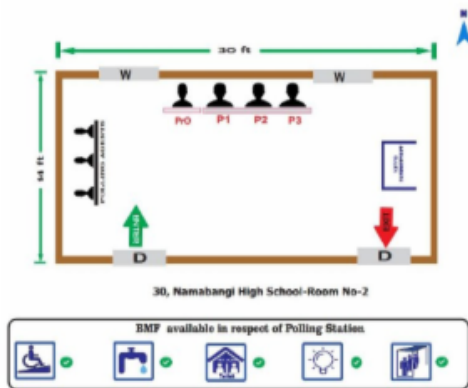

নির্বাচক তালিকা 2026 S25 পশ্চিমবঙ্গ

| | | | | | | | | | |
|---|-----------------------|--|-------|--------------|-----|--|--|----------|--|
| বিধানসভা নির্বাচনক্ষেত্রের নং, নাম ও সংরক্ষণের স্থিতি : 39 - বালুরঘাট (সাধারণ) | | অংশ নং : 31 | | | | | | | |
| বিধানসভা নির্বাচনক্ষেত্রটি যে লোকসভা নির্বাচনক্ষেত্রের / ক্ষেত্রসমূহের অন্তর্ভুক্ত তার নং, নাম ও সংরক্ষণ স্থিতি : 6 - বালুরঘাট (সাধারণ) | | | | | | | | | |
| 1. সংশোধনের পূর্ণ বিবরণ | | | | | | | | | |
| সংশোধনের বৎসর : | 2026 | নির্বাচক তালিকার পরিচিতি : | | | | | | | |
| ভিত্তি তারিখ : | 01-01-2026 | বিশেষ নিবিড় সংশোধন ২০২৬ এর চূড়ান্ত ভোটার তালিকার সহিত 06-04-2026 তারিখ অবধি সংশোধিত নির্বাচক তালিকা | | | | | | | |
| সংশোধনের প্রকৃতি : | ধারাবাহিক সংশোধন 2026 | | | | | | | | |
| প্রকাশনার তারিখ : | 06-04-2026 | | | | | | | | |
| 2. অংশ ও নির্বাচনী এলাকার পূর্ণ বিবরণ : | | | | | | | | | |
| অংশের ভাগ নং ও নাম : | | | | | | | | | |
| 1-নেপালীপাড়া(অংশ) | | প্রধান শহর/গ্রাম : বালুরঘাট ওয়ার্ড : 09 থানা : বালুরঘাট গ্রাম পঞ্চায়েত : ব্লক : মহকুমা : বালুরঘাট জেলা : দক্ষিণ দিনাজপুর পিন : 733101 | | | | | | | |
| 2-নেপালীপাড়া | | | | | | | | | |
| 3. ভোট গ্রহন কেন্দ্রের পূর্ণ বিবরণ : | | | | | | | | | |
| ভোট গ্রহন কেন্দ্রের নং, নাম : | | | | | | ভোট গ্রহন কেন্দ্রের শ্রেণী : | | শহরাঞ্চল | |
| 31 - নামাবঙ্গী হাইস্কুল | | | | | | এই অংশে সহায়ক ভোটগ্রহন কেন্দ্রের সংখ্যা : | | 0 | |
| ভোট গ্রহন কেন্দ্রের ঠিকানা : | | | | | | | | | |
| নামাবঙ্গী হাইস্কুল, -কক্ষ নং-2, নামাবঙ্গী | | | | | | | | | |
| 4. নির্বাচকের সংখ্যা : | | | | | | | | | |
| প্রথম ক্রমিক নং | শেষ ক্রমিক নং | মোট সংখ্যা | | | | | | | |
| | | পুরুষ | মহিলা | তৃতীয় লিঙ্গ | মোট | | | | |
| 1 | 597 | 274 | 300 | 0 | 574 | | | | |

নির্বাচক নিবন্ধন আধিকারিকের স্বাক্ষর

Nazri Naksha

Google Map View

Polling Station Building Front View

Polling Station Front View

Cad View

Key MAP View

বিধানসভা নির্বাচনকেন্দ্রের নং, নাম : 39-বাবুরঘাট
ভাগ নং, নাম : 1-নেপালীপাড়া(অংশ)