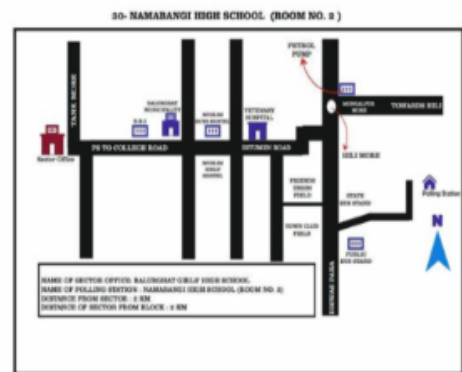

নির্বাচক তালিকা 2026 S25 পশ্চিমবঙ্গ

| | | | | | | | | | |
|---|-----------------------|--|-------|--------------|-----|--|--|----------|--|
| বিধানসভা নির্বাচনক্ষেত্রের নং, নাম ও সংরক্ষণের স্থিতি : 39 - বালুরঘাট (সাধারণ) | | অংশ নং : 31 | | | | | | | |
| বিধানসভা নির্বাচনক্ষেত্রটি যে লোকসভা নির্বাচনক্ষেত্রের / ক্ষেত্রসমূহের অন্তর্ভুক্ত তার নং, নাম ও সংরক্ষণ স্থিতি : 6 - বালুরঘাট (সাধারণ) | | | | | | | | | |
| 1. সংশোধনের পূর্ণ বিবরণ | | | | | | | | | |
| সংশোধনের বৎসর : | 2026 | নির্বাচক তালিকার পরিচিতি : | | | | | | | |
| ভিত্তি তারিখ : | 01-01-2026 | বিশেষ নিবিড় সংশোধন ২০২৬ এর চূড়ান্ত ভোটার তালিকার সহিত 06-04-2026 তারিখ অবধি সংশোধিত নির্বাচক তালিকা | | | | | | | |
| সংশোধনের প্রকৃতি : | ধারাবাহিক সংশোধন 2026 | | | | | | | | |
| প্রকাশনার তারিখ : | 06-04-2026 | | | | | | | | |
| 2. অংশ ও নির্বাচনী এলাকার পূর্ণ বিবরণ : | | | | | | | | | |
| অংশের ভাগ নং ও নাম : | | | | | | | | | |
| 1-নেপালীপাড়া(অংশ) | | প্রধান শহর/গ্রাম : বালুরঘাট ওয়ার্ড : 09 থানা : বালুরঘাট গ্রাম পঞ্চায়েত : ব্লক : মহকুমা : বালুরঘাট জেলা : দক্ষিণ দিনাজপুর পিন : 733101 | | | | | | | |
| 2-নেপালীপাড়া | | | | | | | | | |
| 3. ভোট গ্রহন কেন্দ্রের পূর্ণ বিবরণ : | | | | | | | | | |
| ভোট গ্রহন কেন্দ্রের নং, নাম : | | | | | | ভোট গ্রহন কেন্দ্রের শ্রেণী : | | শহরাঞ্চল | |
| 31 - নামাবঙ্গী হাইস্কুল | | | | | | এই অংশে সহায়ক ভোটগ্রহন কেন্দ্রের সংখ্যা : | | 0 | |
| ভোট গ্রহন কেন্দ্রের ঠিকানা : | | | | | | | | | |
| নামাবঙ্গী হাইস্কুল, -কক্ষ নং-2, নামাবঙ্গী | | | | | | | | | |
| 4. নির্বাচকের সংখ্যা : | | | | | | | | | |
| প্রথম ক্রমিক নং | শেষ ক্রমিক নং | মোট সংখ্যা | | | | | | | |
| | | পুরুষ | মহিলা | তৃতীয় লিঙ্গ | মোট | | | | |
| 1 | 597 | 274 | 300 | 0 | 574 | | | | |

নির্বাচক নিবন্ধন আধিকারিকের স্বাক্ষর

Nazri Naksha

Google Map View

Polling Station Building Front View

Polling Station Front View

Cad View

Key MAP View

বিধানসভা নির্বাচনকেন্দ্রের নং, নাম : 39-বাবুরঘাট
ভাগ নং, নাম : 1-নেপালীপাড়া(অংশ)