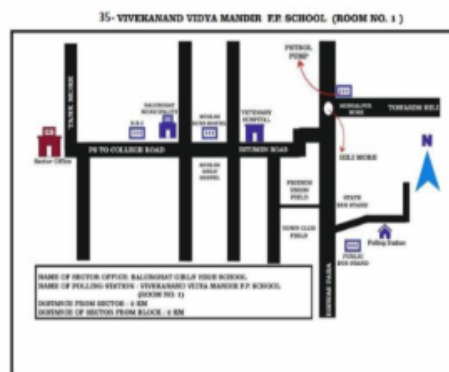

Key MAP View