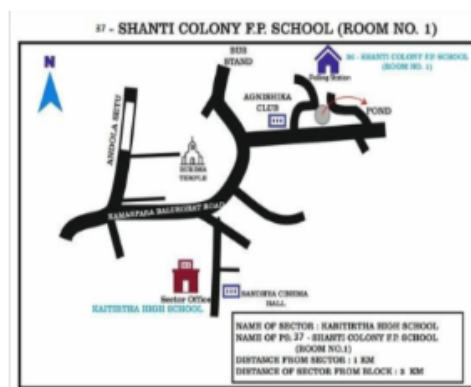

Key MAP View