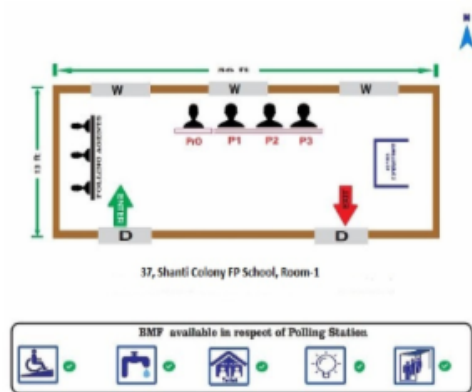

নির্বাচক নিবন্ধন আধিকারিকের স্বাক্ষর

Nazri Naksha

Google Map View

Polling Station Building Front View

Polling Station Front View

Cad View

Key MAP View

1 নাম : শিবরাম অধিকারী পিতার নাম: নিত্যানন্দ অধিকারী বাড়ির নং : n0031 বয়স : 66 লিঙ্গ : পুরুষ	WB/06/038/075414	ফটো উপলব্ধ	2 নাম : পম্পা অধিকারী স্বামীর নাম: বিশ্বনাথ অধিকারী বাড়ির নং : n0031 বয়স : 43 লিঙ্গ : মহিলা	CTB1781517	ফটো উপলব্ধ	3 নাম : নীলকণ্ঠ অধিকারী পিতার নাম: বিশ্বনাথ অধিকারী বাড়ির নং : n0316 বয়স : 26 লিঙ্গ : পুরুষ	TFC1799295	ফটো উপলব্ধ
4 নাম : কৃষ্ণা অধিকারী স্বামীর নাম: শিবরাম অধিকারী বাড়ির নং : n0031 বয়স : 63 লিঙ্গ : মহিলা	WB/06/038/075084	ফটো উপলব্ধ	5 নাম : সংগিতা অধিকারী পিতার নাম: শিবরাম অধিকারী বাড়ির নং : n0031 বয়স : 39 লিঙ্গ : মহিলা	CTB2355899	ফটো উপলব্ধ	6 নাম : বিশ্বনাথ অধিকারী পিতার নাম: নিত্যানন্দ অধিকারী বাড়ির নং : n0031 বয়স : 56 লিঙ্গ : পুরুষ	WB/06/038/075638	ফটো উপলব্ধ
7 নাম : মৌমিতা উকিল পিতার নাম: জিতেন্দ্র উকিল বাড়ির নং : n0037 বয়স : 37 লিঙ্গ : মহিলা	CTB2355998	ফটো উপলব্ধ	8 নাম : অমরেন্দ্র নাথ উকিল পিতার নাম: রাজেন্দ্র নাথ উকিল বাড়ির নং : n0272 বয়স : 77 লিঙ্গ : পুরুষ	WB/06/038/075280	ফটো উপলব্ধ	9 নাম : তন্দ্রা উকিল স্বামীর নাম: জিতেন্দ্র উকিল বাড়ির নং : n0037 বয়স : 63 লিঙ্গ : মহিলা	WB/06/038/075158	ফটো উপলব্ধ
10 নাম : মিনু উকিল স্বামীর নাম: অমরেন্দ্র উকিল বাড়ির নং : n0037 বয়স : 58 লিঙ্গ : মহিলা	WB/06/038/075164	ফটো উপলব্ধ	11 নাম : নিতাই কুণ্ডু পিতার নাম: বিভূতি কুণ্ডু বাড়ির নং : n0114 বয়স : 59 লিঙ্গ : পুরুষ	WB/06/038/075069	ফটো উপলব্ধ	12 নাম : লাবনী বসাক (কুন্ডু) স্বামীর নাম: নিতাই কুন্ডু বাড়ির নং : n0114 বয়স : 39 লিঙ্গ : মহিলা	TFC0984294	ফটো উপলব্ধ
13 নাম : গৌর কুণ্ডু পিতার নাম: বিভূতি চরন কুণ্ডু বাড়ির নং : n0114 বয়স : 62 লিঙ্গ : পুরুষ	WB/06/038/075077	ফটো উপলব্ধ	14 নাম : রমেশ কুণ্ডু পিতার নাম: নকুল কুণ্ডু বাড়ির নং : n0165 বয়স : 65 লিঙ্গ : পুরুষ	TFC1980374	ফটো উপলব্ধ	15 নাম : প্রিয়াঙ্কা কুণ্ডু পিতার নাম: কাভিক কুণ্ডু বাড়ির নং : n0007 বয়স : 25 লিঙ্গ : মহিলা	TFC1978329	ফটো উপলব্ধ
16 নাম : সুমিত্রা কুন্ডু স্বামীর নাম: গৌর কুন্ডু বাড়ির নং : n0114 বয়স : 60 লিঙ্গ : মহিলা	CTB1987056	ফটো উপলব্ধ	17 নাম : অমিতা কুন্ডু স্বামীর নাম: রমেশ কুন্ডু বাড়ির নং : n0161 বয়স : 57 লিঙ্গ : মহিলা	TFC1980325	ফটো উপলব্ধ	18 নাম : শিল্পা হালদার পিতার নাম: নারায়ণ চন্দ্র হালদার বাড়ির নং : এন0030 বয়স : 29 লিঙ্গ : মহিলা	TFC1288976	ফটো উপলব্ধ
19 নাম : সুরঞ্জিত কবিরাজ পিতার নাম: রনজিৎ কুমার কবিরাজ বাড়ির নং : n0030 বয়স : 47 লিঙ্গ : পুরুষ	CTB1395961	ফটো উপলব্ধ	20 নাম : মৌসুমী কবিরাজ পিতার নাম: রনজিৎ কুমার কবিরাজ বাড়ির নং : n0030 বয়স : 49 লিঙ্গ : মহিলা	CTB2355865	ফটো উপলব্ধ	21 নাম : সুমায়া কবিরাজ স্বামীর নাম: রনজিৎ কবিরাজ বাড়ির নং : n0030 বয়স : 67 লিঙ্গ : মহিলা	TFC1980606	ফটো উপলব্ধ
22 নাম : নিভারানী কর স্বামীর নাম: নিখিল কর বাড়ির নং : n0033 বয়স : 64 লিঙ্গ : মহিলা	WB/06/038/075307	ফটো উপলব্ধ	23 নাম : উত্তম কর পিতার নাম: নিখিল কর বাড়ির নং : n0033 বয়স : 44 লিঙ্গ : পুরুষ	CTB1394741	ফটো উপলব্ধ	24 নাম : সীমা রায়(কর) স্বামীর নাম: উত্তম কর বাড়ির নং : n0033 বয়স : 36 লিঙ্গ : মহিলা	TFC0165829	ফটো উপলব্ধ
25 নাম : প্রীতম কর্মকার পিতার নাম: সমীর কর্মকার বাড়ির নং : না বয়স : 21 লিঙ্গ : পুরুষ	TFC2111243	ফটো উপলব্ধ	26 নাম : রিয়া কর্মকার পিতার নাম: সমীর কর্মকার বাড়ির নং : এন0193 বয়স : 25 লিঙ্গ : মহিলা	TFC1806629	ফটো উপলব্ধ	27 নাম : মিতা কর্মকার(দত্ত) স্বামীর নাম: প্রবীর কুমার দত্ত বাড়ির নং : n0159 বয়স : 43 লিঙ্গ : মহিলা	TFC0165837	ফটো উপলব্ধ
28 নাম : মনিকা মুরমু স্বামীর নাম: সরকার কিস্কু বাড়ির নং : n0115 বয়স : 50 লিঙ্গ : মহিলা	CTB1987049	ফটো উপলব্ধ	29 নাম : সরকার কিস্কু পিতার নাম: গৌর কিস্কু বাড়ির নং : n0115 বয়স : 74 লিঙ্গ : পুরুষ	CTB1987031	ফটো উপলব্ধ	30 নাম : অরিন্দম কিস্কু পিতার নাম: সরকার কিস্কু বাড়ির নং : n0115 বয়স : 37 লিঙ্গ : পুরুষ	TFC0869412	ফটো উপলব্ধ