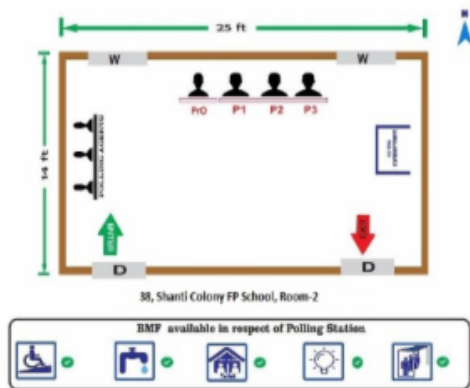

নির্বাচক নিবন্ধন আধিকারিকের স্বাক্ষর

Nazri Naksha

Google Map View

Polling Station Building Front View

Polling Station Front View

Cad View

Key MAP View

1 নাম : গোপাল চন্দ্র দাস পিতার নাম : হরমোহন দাস বাড়ির নং : n0040 বয়স : 65 লিঙ্গ : পুরুষ	TFC2051803 ফটো উপলব্ধ	2 নাম : ০০০০ ০০০ পিতার নাম : নিমাই দাস বাড়ির নং : N0040 বয়স : 27 লিঙ্গ : পুরুষ	TFC1785435 ফটো উপলব্ধ	3 নাম : অদিতি দাস পিতার নাম : গোপাল চন্দ্র দাস বাড়ির নং : n0040 বয়স : 41 লিঙ্গ : মহিলা	CTB1929074 ফটো উপলব্ধ
4 নাম : নিমাই দাস পিতার নাম : গোপাল চন্দ্র দাস বাড়ির নং : n0040 বয়স : 46 লিঙ্গ : পুরুষ	CTB1779669 ফটো উপলব্ধ	5 নাম : লিপিকা দাস স্বামীর নাম : ০০০০০ ০০০০০০ ০০০ বাড়ির নং : n0040 বয়স : 64 লিঙ্গ : মহিলা	TFC2052595 ফটো উপলব্ধ	6 নাম : চন্দ্রানী হালদার (ঘোষ) স্বামীর নাম : ধৃতীমান ঘোষ বাড়ির নং : n0326 বয়স : 31 লিঙ্গ : মহিলা	TFC1196161 ফটো উপলব্ধ
7 নাম : চৈতালী দাসগুপ্তা (দাস) স্বামীর নাম : নবেন্দু দাস বাড়ির নং : n0330 বয়স : 50 লিঙ্গ : মহিলা	WB/04/025/0954590 ফটো উপলব্ধ	8 নাম : রঞ্জন অধিকারী পিতার নাম : অশ্বিনী অধিকারী বাড়ির নং : n0114 বয়স : 47 লিঙ্গ : পুরুষ	TFC1985720 ফটো উপলব্ধ	9 নাম : স্বপনকুমার অধিকারী পিতার নাম : অশ্বিনী অধিকারী বাড়ির নং : n0114 বয়স : 58 লিঙ্গ : পুরুষ	WB/06/038/069332 ফটো উপলব্ধ
10 নাম : প্রীতি ধর অধিকারী স্বামীর নাম : গৌর অধিকারী বাড়ির নং : n0114 বয়স : 52 লিঙ্গ : মহিলা	CTB1410422 ফটো উপলব্ধ	11 নাম : রত্নিয়া বেগম স্বামীর নাম : সামিম আনসারি বাড়ির নং : n0188 বয়স : 65 লিঙ্গ : মহিলা	TFC1903186 ফটো উপলব্ধ	12 নাম : সেলিম পারভেজ পিতার নাম : সামিম আনসারি বাড়ির নং : n0188 বয়স : 47 লিঙ্গ : পুরুষ	CTB1175454 ফটো উপলব্ধ
13 নাম : ইয়াশমিন আরা পারভেজ স্বামীর নাম : সেলিম পারভেজ বাড়ির নং : n0188 বয়স : 42 লিঙ্গ : মহিলা	JVR3052800 ফটো উপলব্ধ	14 নাম : সামিম আনসারি পিতার নাম : মুত আবদুল হাকিম বাড়ির নং : n0188 বয়স : 75 লিঙ্গ : পুরুষ	TFC1903301 ফটো উপলব্ধ	15 নাম : ফিরোজ আনসারী পিতার নাম : মুস্তাক আনসারী বাড়ির নং : 0083 বয়স : 27 লিঙ্গ : পুরুষ	TFC1699586 ফটো উপলব্ধ
16 নাম : নুরুন নেসা আনসারী পিতার নাম : আব্দুল হাকীম আনসারি বাড়ির নং : n0083 বয়স : 63 লিঙ্গ : মহিলা	CTB1984046 ফটো উপলব্ধ	17 নাম : ফেরদৌসি বেগম স্বামীর নাম : মুস্তাক আনসারী বাড়ির নং : n0083 বয়স : 49 লিঙ্গ : মহিলা	CTB1176023 ফটো উপলব্ধ	18 নাম : এসান আনসারি পিতার নাম : আব্দুল হাকিম আনসারি বাড়ির নং : n0083 বয়স : 53 লিঙ্গ : পুরুষ	TFC1985852 ফটো উপলব্ধ
19 নাম : মুস্তাক আনসারি পিতার নাম : আব্দুল হাকিম আনসারি বাড়ির নং : n0083 বয়স : 59 লিঙ্গ : পুরুষ	TFC1985696 ফটো উপলব্ধ	20 নাম : মিনয়ারা পারভেজ স্বামীর নাম : এসান আনসারি বাড়ির নং : n0083 বয়স : 38 লিঙ্গ : মহিলা	TFC1046655 ফটো উপলব্ধ	21 নাম : নেসার আনসারি পিতার নাম : আব্দুল হাকিম আনসারি বাড়ির নং : n0083 বয়স : 57 লিঙ্গ : পুরুষ	WB/06/038/069590 ফটো উপলব্ধ
22 নাম : সোহেল ইসলাম পিতার নাম : সুলতান ইসলাম বাড়ির নং : এন0002 বয়স : 23 লিঙ্গ : পুরুষ	TFC2042083 ফটো উপলব্ধ	23 নাম : গাঙ্গী অধিকারী পিতার নাম : গৌর অধিকারী বাড়ির নং : n0001 বয়স : 32 লিঙ্গ : মহিলা	TFC1101799 ফটো উপলব্ধ	24 নাম : বাদল ইসলাম পিতার নাম : সিরাজুল ইসলাম বাড়ির নং : n0001 বয়স : 51 লিঙ্গ : পুরুষ	WB/06/038/069584 ফটো উপলব্ধ
25 নাম : কিশলয় ইসলাম পিতার নাম : সিরাজুল ইসলাম বাড়ির নং : n0001 বয়স : 55 লিঙ্গ : পুরুষ	TFC2182962 ফটো উপলব্ধ	26 নাম : সফিয়া ইসলাম স্বামীর নাম : কিশলয় ইসলাম বাড়ির নং : 0277 বয়স : 31 লিঙ্গ : মহিলা	CTB1984053 ফটো উপলব্ধ	27 নাম : জুনেইদ ইসলাম পিতার নাম : বাদল ইসলাম বাড়ির নং : এন0277 বয়স : 22 লিঙ্গ : পুরুষ	TFC2185320 ফটো উপলব্ধ
28 নাম : রাজ্জাক ইসলাম পিতার নাম : সোনাউল ইসলাম বাড়ির নং : n0002 বয়স : 46 লিঙ্গ : পুরুষ	CTB1347798 ফটো উপলব্ধ	29 নাম : সুলতান ইসলাম পিতার নাম : সোনাউল ইসলাম বাড়ির নং : n0002 বয়স : 57 লিঙ্গ : পুরুষ	TFC1878933 ফটো উপলব্ধ	30 নাম : অস্তিম গোস্বামী পিতার নাম : অমিয় গোপাল গোস্বামী বাড়ির নং : n0002 বয়স : 37 লিঙ্গ : পুরুষ	CTB2355147 ফটো উপলব্ধ