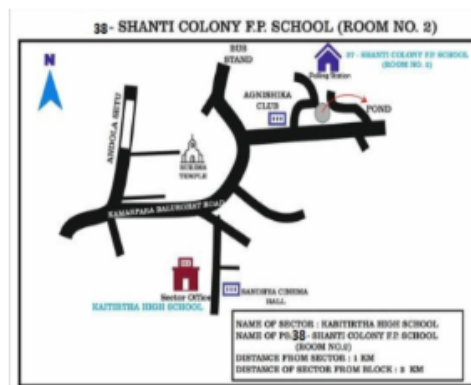

নির্বাচক নিবন্ধন আধিকারিকের স্বাক্ষর

Nazri Naksha

Google Map View

Polling Station Building Front View

Polling Station Front View

Cad View

Key MAP View

1 নাম : গোপাল চন্দ্র দাস পিতার নাম : হরমোহন দাস বাড়ির নং : n0040 বয়স : 65 লিঙ্গ : পুরুষ	TFC2051803 ফটো উপলব্ধ	2 নাম : ০০০০ ০০০ পিতার নাম : নিমাই দাস বাড়ির নং : N0040 বয়স : 27 লিঙ্গ : পুরুষ	TFC1785435 ফটো উপলব্ধ	3 নাম : অদিতি দাস পিতার নাম : গোপাল চন্দ্র দাস বাড়ির নং : n0040 বয়স : 41 লিঙ্গ : মহিলা	CTB1929074 ফটো উপলব্ধ
4 নাম : নিমাই দাস পিতার নাম : গোপাল চন্দ্র দাস বাড়ির নং : n0040 বয়স : 46 লিঙ্গ : পুরুষ	CTB1779669 ফটো উপলব্ধ	5 নাম : লিপিকা দাস স্বামীর নাম : ০০০০০ ০০০০০০ ০০০ বাড়ির নং : n0040 বয়স : 64 লিঙ্গ : মহিলা	TFC2052595 ফটো উপলব্ধ	6 নাম : চন্দ্রানী হালদার (ঘোষ) স্বামীর নাম : ধৃতীমান ঘোষ বাড়ির নং : n0326 বয়স : 31 লিঙ্গ : মহিলা	TFC1196161 ফটো উপলব্ধ
7 নাম : চৈতালী দাসগুপ্তা (দাস) স্বামীর নাম : নবেন্দু দাস বাড়ির নং : n0330 বয়স : 50 লিঙ্গ : মহিলা	WB/04/025/0954590 ফটো উপলব্ধ	8 নাম : রঞ্জন অধিকারী পিতার নাম : অশ্বিনী অধিকারী বাড়ির নং : n0114 বয়স : 47 লিঙ্গ : পুরুষ	TFC1985720 ফটো উপলব্ধ	9 নাম : স্বপনকুমার অধিকারী পিতার নাম : অশ্বিনী অধিকারী বাড়ির নং : n0114 বয়স : 58 লিঙ্গ : পুরুষ	WB/06/038/069332 ফটো উপলব্ধ
10 নাম : প্রীতি ধর অধিকারী স্বামীর নাম : গৌর অধিকারী বাড়ির নং : n0114 বয়স : 52 লিঙ্গ : মহিলা	CTB1410422 ফটো উপলব্ধ	11 নাম : রত্নিয়া বেগম স্বামীর নাম : সামিম আনসারি বাড়ির নং : n0188 বয়স : 65 লিঙ্গ : মহিলা	TFC1903186 ফটো উপলব্ধ	12 নাম : সেলিম পারভেজ পিতার নাম : সামিম আনসারি বাড়ির নং : n0188 বয়স : 47 লিঙ্গ : পুরুষ	CTB1175454 ফটো উপলব্ধ
13 নাম : ইয়াশমিন আরা পারভেজ স্বামীর নাম : সেলিম পারভেজ বাড়ির নং : n0188 বয়স : 42 লিঙ্গ : মহিলা	JVR3052800 ফটো উপলব্ধ	14 নাম : সামিম আনসারি পিতার নাম : মুত আবদুল হাকিম বাড়ির নং : n0188 বয়স : 75 লিঙ্গ : পুরুষ	TFC1903301 ফটো উপলব্ধ	15 নাম : ফিরোজ আনসারী পিতার নাম : মুস্তাক আনসারী বাড়ির নং : 0083 বয়স : 27 লিঙ্গ : পুরুষ	TFC1699586 ফটো উপলব্ধ
16 নাম : নুরুন নেসা আনসারী পিতার নাম : আব্দুল হাকীম আনসারি বাড়ির নং : n0083 বয়স : 63 লিঙ্গ : মহিলা	CTB1984046 ফটো উপলব্ধ	17 নাম : ফেরদৌসি বেগম স্বামীর নাম : মুস্তাক আনসারী বাড়ির নং : n0083 বয়স : 49 লিঙ্গ : মহিলা	CTB1176023 ফটো উপলব্ধ	18 নাম : এসান আনসারি পিতার নাম : আব্দুল হাকিম আনসারি বাড়ির নং : n0083 বয়স : 53 লিঙ্গ : পুরুষ	TFC1985852 ফটো উপলব্ধ
19 নাম : মুস্তাক আনসারি পিতার নাম : আব্দুল হাকিম আনসারি বাড়ির নং : n0083 বয়স : 59 লিঙ্গ : পুরুষ	TFC1985696 ফটো উপলব্ধ	20 নাম : মিনয়ারা পারভেজ স্বামীর নাম : এসান আনসারি বাড়ির নং : n0083 বয়স : 38 লিঙ্গ : মহিলা	TFC1046655 ফটো উপলব্ধ	21 নাম : নেসার আনসারি পিতার নাম : আব্দুল হাকিম আনসারি বাড়ির নং : n0083 বয়স : 57 লিঙ্গ : পুরুষ	WB/06/038/069590 ফটো উপলব্ধ
22 নাম : সোহেল ইসলাম পিতার নাম : সুলতান ইসলাম বাড়ির নং : এন0002 বয়স : 23 লিঙ্গ : পুরুষ	TFC2042083 ফটো উপলব্ধ	23 নাম : গাঙ্গী অধিকারী পিতার নাম : গৌর অধিকারী বাড়ির নং : n0001 বয়স : 32 লিঙ্গ : মহিলা	TFC1101799 ফটো উপলব্ধ	24 নাম : বাদল ইসলাম পিতার নাম : সিরাজুল ইসলাম বাড়ির নং : n0001 বয়স : 51 লিঙ্গ : পুরুষ	WB/06/038/069584 ফটো উপলব্ধ
25 নাম : কিশলয় ইসলাম পিতার নাম : সিরাজুল ইসলাম বাড়ির নং : n0001 বয়স : 55 লিঙ্গ : পুরুষ	TFC2182962 ফটো উপলব্ধ	26 নাম : সফিয়া ইসলাম স্বামীর নাম : কিশলয় ইসলাম বাড়ির নং : 0277 বয়স : 31 লিঙ্গ : মহিলা	CTB1984053 ফটো উপলব্ধ	27 নাম : জুনেইদ ইসলাম পিতার নাম : বাদল ইসলাম বাড়ির নং : এন0277 বয়স : 22 লিঙ্গ : পুরুষ	TFC2185320 ফটো উপলব্ধ
28 নাম : রাজ্জাক ইসলাম পিতার নাম : সোনাউল ইসলাম বাড়ির নং : n0002 বয়স : 46 লিঙ্গ : পুরুষ	CTB1347798 ফটো উপলব্ধ	29 নাম : সুলতান ইসলাম পিতার নাম : সোনাউল ইসলাম বাড়ির নং : n0002 বয়স : 57 লিঙ্গ : পুরুষ	TFC1878933 ফটো উপলব্ধ	30 নাম : অস্তিম গোস্বামী পিতার নাম : অমিয় গোপাল গোস্বামী বাড়ির নং : n0002 বয়স : 37 লিঙ্গ : পুরুষ	CTB2355147 ফটো উপলব্ধ