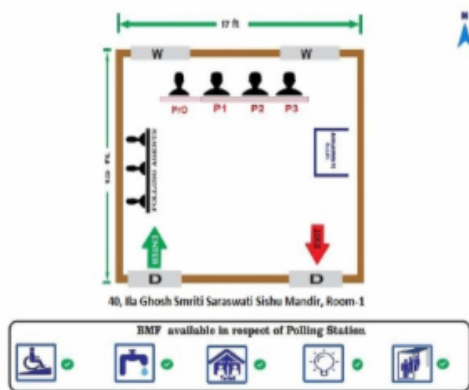

নির্বাচক নিবন্ধন আধিকারিকের স্বাক্ষর

Nazri Naksha

Google Map View

Polling Station Building Front View

Polling Station Front View

Cad View

Key MAP View

1 নাম : নীতা বসাক (কর্মকার) স্বামীর নাম: বিশ্বজিৎ কর্মকার বাড়ির নং : n0288 বয়স : 36 লিঙ্গ : মহিলা	BYB2434223 ফটো উপলব্ধ	2 নাম : পলি প্রামানিক (দাস) স্বামীর নাম: শঙ্কর দাস বাড়ির নং : n0291 বয়স : 49 লিঙ্গ : মহিলা	WB/06/037/666908 ফটো উপলব্ধ	3 নাম : মলি কর্মকার (রায়) স্বামীর নাম: নবিন রায় বাড়ির নং : n0290 বয়স : 33 লিঙ্গ : মহিলা	RBT1243773 ফটো উপলব্ধ
4 নাম : সুবোধপ্রসাদ আহুষ্ঠ পিতার নাম: গয়াপ্রসাদ আহুষ্ঠ বাড়ির নং : n0312 বয়স : 57 লিঙ্গ : পুরুষ	WB/06/038/048311 ফটো উপলব্ধ	5 নাম : পৌরব অহুষ্ঠ পিতার নাম: সুবোধ প্রসাদ অহুষ্ঠ বাড়ির নং : আক্রেয়ী আবাসন, ফ্লাট নং 1 বয়স : 21 লিঙ্গ : পুরুষ	TFC2122810 ফটো উপলব্ধ	6 নাম : রঞ্জিত কুণ্ডু পিতার নাম: বীরেন্দ্র কুমার কুণ্ডু বাড়ির নং : n0062 বয়স : 53 লিঙ্গ : পুরুষ	CTB1972397 ফটো উপলব্ধ
7 নাম : মনোজিত কুণ্ডু পিতার নাম: বীরেন্দ্র কুণ্ডু বাড়ির নং : n0062 বয়স : 50 লিঙ্গ : পুরুষ	TFC1916634 ফটো উপলব্ধ	8 নাম : অভিজিৎ কুণ্ডু পিতার নাম: রনজিৎ কুণ্ডু বাড়ির নং : এন0062 বয়স : 24 লিঙ্গ : পুরুষ	TFC2013316 ফটো উপলব্ধ	9 নাম : মানালী কুন্ডু পিতার নাম: মনোজিত কুণ্ডু বাড়ির নং : এন0062 বয়স : 20 লিঙ্গ : মহিলা	TFC2139897 ফটো উপলব্ধ
10 নাম : রীতা কুণ্ডু স্বামীর নাম: রনজিৎ কুন্ডু বাড়ির নং : n0062 বয়স : 51 লিঙ্গ : মহিলা	CTB2397636 ফটো উপলব্ধ	11 নাম : অনামিকা কুন্ডু স্বামীর নাম: মনোজিত কুন্ডু বাড়ির নং : n0062 বয়স : 42 লিঙ্গ : মহিলা	TFC0184093 ফটো উপলব্ধ	12 নাম : সুনির্মল কুন্ডু পিতার নাম: নারায়ন চন্দ্র কুন্ডু বাড়ির নং : n0087 বয়স : 69 লিঙ্গ : পুরুষ	WB/06/038/045303 ফটো উপলব্ধ
13 নাম : নির্মল কুন্ডু পিতার নাম: নারায়নচন্দ্র কুন্ডু বাড়ির নং : n0087 বয়স : 71 লিঙ্গ : পুরুষ	WB/06/038/045368 ফটো উপলব্ধ	14 নাম : নবনীতা কুন্ডু পিতার নাম: নির্মল কুন্ডু বাড়ির নং : n0087 বয়স : 39 লিঙ্গ : মহিলা	CTB1973452 ফটো উপলব্ধ	15 নাম : নিশান কুন্ডু পিতার নাম: সুনির্মল কুন্ডু বাড়ির নং : n0087 বয়স : 37 লিঙ্গ : পুরুষ	CTB2301810 ফটো উপলব্ধ
16 নাম : নুদেব কুন্ডু পিতার নাম: নির্মল কুন্ডু বাড়ির নং : n0087 বয়স : 35 লিঙ্গ : পুরুষ	TFC0869842 ফটো উপলব্ধ	17 নাম : ছবি কুন্ডু স্বামীর নাম: আশীষ কুন্ডু বাড়ির নং : n0241 বয়স : 61 লিঙ্গ : মহিলা	WB/06/038/060243 ফটো উপলব্ধ	18 নাম : তপতী রায় (কুন্ডু) স্বামীর নাম: সুনির্মল কুন্ডু বাড়ির নং : n0087 বয়স : 62 লিঙ্গ : মহিলা	WB/06/038/045292 ফটো উপলব্ধ
19 নাম : নৈস্বত কুন্ডু পিতার নাম: সুনির্মল কুন্ডু বাড়ির নং : n0087 বয়স : 33 লিঙ্গ : পুরুষ	TFC0985432 ফটো উপলব্ধ	20 নাম : পপি কুন্ডু(সাহা) স্বামীর নাম: নিতাই সাহা বাড়ির নং : 126/121 বয়স : 54 লিঙ্গ : মহিলা	CTB1926542 ফটো উপলব্ধ	21 নাম : রীতা চ্যাটার্জী স্বামীর নাম: অসীম চ্যাটার্জী বাড়ির নং : n0124 বয়স : 61 লিঙ্গ : মহিলা	TFC1987593 ফটো উপলব্ধ
22 নাম : অসীম কুমার চ্যাটার্জী পিতার নাম: ভবেন্দ্র চ্যাটার্জী বাড়ির নং : n0124 বয়স : 68 লিঙ্গ : পুরুষ	TFC1879113 ফটো উপলব্ধ	23 নাম : আরুনাভ চ্যাটার্জী পিতার নাম: অসীম চ্যাটার্জী বাড়ির নং : n0124 বয়স : 36 লিঙ্গ : পুরুষ	TFC0915363 ফটো উপলব্ধ	24 নাম : পল্লব কর পিতার নাম: হীরেন্দ্র মোহন কর বাড়ির নং : n0265 বয়স : 65 লিঙ্গ : পুরুষ	TFC1120617 ফটো উপলব্ধ
25 নাম : দীপঙ্কর কর্মকার পিতার নাম: দীনেশ চন্দ্র কর্মকার বাড়ির নং : n0080 বয়স : 30 লিঙ্গ : পুরুষ	TFC1196773 ফটো উপলব্ধ	26 নাম : সুপ্রিয়া কর্মকার স্বামীর নাম: শ্রীদাম কর্মকার বাড়ির নং : n0194 বয়স : 47 লিঙ্গ : মহিলা	CTB1388412 ফটো উপলব্ধ	27 নাম : দিশী রানী কর্মকার স্বামীর নাম: দিনেশ চন্দ্র কর্মকার বাড়ির নং : n0080 বয়স : 66 লিঙ্গ : মহিলা	WB/06/038/045366 ফটো উপলব্ধ
28 নাম : পুতুল কর্মকার স্বামীর নাম: নিত্যানন্দ কর্মকার বাড়ির নং : n0134 বয়স : 41 লিঙ্গ : মহিলা	TFC0183822 ফটো উপলব্ধ	29 নাম : রিয়া কর্মকার পিতার নাম: প্রসাদ কর্মকার বাড়ির নং : এন0083 বয়স : 24 লিঙ্গ : মহিলা	TFC2013282 ফটো উপলব্ধ	30 নাম : সুজাতা রায় কর্মকার স্বামীর নাম: দিবাকর কর্মকার বাড়ির নং : n0080 বয়স : 29 লিঙ্গ : মহিলা	RFR1679406 ফটো উপলব্ধ