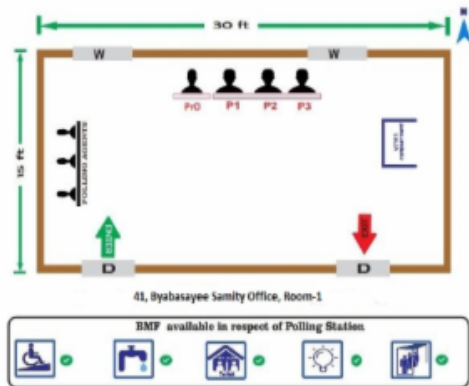

নির্বাচক নিবন্ধন আধিকারিকের স্বাক্ষর

Nazri Naksha

Google Map View

Polling Station Building Front View

Polling Station Front View

Cad View

Key MAP View

1 নাম : সাগ্নিক বণিক পিতার নাম: পাল্লা লাল বণিক বাড়ির নং : n0047 বয়স : 24 লিঙ্গ : পুরুষ	TFC1988047 ফটো উপলব্ধ	2 নাম : শিপ্রা স্বামীর নাম: প্রবীর রায় বাড়ির নং : n0047 বয়স : 73 লিঙ্গ : মহিলা	TFC1916774 ফটো উপলব্ধ	3 নাম : শুভ প্রকাশ রায় পিতার নাম: প্রবীর কুমার রায় বাড়ির নং : n0047 বয়স : 38 লিঙ্গ : পুরুষ	CTB2184265 ফটো উপলব্ধ
4 নাম : দ্বিজেন্দ্র মহন্ত পিতার নাম: হৃদয়নাথ মহন্ত বাড়ির নং : n0066 বয়স : 83 লিঙ্গ : পুরুষ	TFC1904291 ফটো উপলব্ধ	5 নাম : জ্যোৎস্না মহন্ত স্বামীর নাম: দ্বিজেন্দ্রনাথ মহন্ত বাড়ির নং : n0066 বয়স : 70 লিঙ্গ : মহিলা	WB/06/038/048306 ফটো উপলব্ধ	6 নাম : শতরুপা মহন্ত পিতার নাম: দ্বিজেন্দ্রনাথ মহন্ত বাড়ির নং : n0066 বয়স : 46 লিঙ্গ : মহিলা	CTB2184117 ফটো উপলব্ধ
7 নাম : মোসুমী পাল দাস স্বামীর নাম: আশীষ দাস বাড়ির নং : এন0025 বয়স : 42 লিঙ্গ : মহিলা	IUS1069558 ফটো উপলব্ধ	8 নাম : সুস্মিতা নন্দী সাহা স্বামীর নাম: সায়ন্তন সাহা বাড়ির নং : n0133 বয়স : 32 লিঙ্গ : মহিলা	RDT1197045 ফটো উপলব্ধ	9 নাম : শ্রেয়া অম্বষ্ঠ পিতার নাম: সুশীল প্রসাদ অম্বষ্ঠ বাড়ির নং : এন0089 বয়স : 24 লিঙ্গ : মহিলা	TFC2014298 ফটো উপলব্ধ
10 নাম : সবিতা আগরওয়াল স্বামীর নাম: শিবাজী আগরওয়াল বাড়ির নং : n0001 বয়স : 55 লিঙ্গ : মহিলা	CTB2266971 ফটো উপলব্ধ	11 নাম : সৌনক সাহা পিতার নাম: উত্তম সাহা বাড়ির নং : এন001 বয়স : 25 লিঙ্গ : পুরুষ	TFC2014462 ফটো উপলব্ধ	12 নাম : রিতেশ কুমার চৌধুরী পিতার নাম: রাজু চৌধুরী বাড়ির নং : এন001 বয়স : 24 লিঙ্গ : পুরুষ	TFC2014579 ফটো উপলব্ধ
13 নাম : পূজা কুমারী স্বামীর নাম: পবন ভগত বাড়ির নং : এন001 বয়স : 24 লিঙ্গ : মহিলা	TFC2014504 ফটো উপলব্ধ	14 নাম : শিবাজী আগরওয়াল পিতার নাম: প্রয়াত মহেশ চন্দ্র আগরওয়াল বাড়ির নং : n0001 বয়স : 56 লিঙ্গ : পুরুষ	TFC1917160 ফটো উপলব্ধ	15 নাম : তপতী মঞ্জুদার পিতার নাম: অনন্ত মঞ্জুদার বাড়ির নং : এন001 বয়স : 35 লিঙ্গ : মহিলা	TFC0871269 ফটো উপলব্ধ
16 নাম : ঈশ্বর চন্দ্র আগরওয়াল পিতার নাম: প্রয়াত মহেশ চন্দ্র আগরওয়াল বাড়ির নং : n0001 বয়স : 66 লিঙ্গ : পুরুষ	TFC1916808 ফটো উপলব্ধ	17 নাম : সুমন আগরওয়াল স্বামীর নাম: অর্জুন আগরওয়াল বাড়ির নং : n0150 বয়স : 56 লিঙ্গ : মহিলা	TFC1700046 ফটো উপলব্ধ	18 নাম : ধনরাজ আগরওয়াল পিতার নাম: নির্মল কুমার আগরওয়াল বাড়ির নং : N0059 বয়স : 26 লিঙ্গ : পুরুষ	TFC1777135 ফটো উপলব্ধ
19 নাম : সীমা আগরওয়াল স্বামীর নাম: গোপাল আগরওয়াল বাড়ির নং : n0071 বয়স : 52 লিঙ্গ : মহিলা	CTB2397743 ফটো উপলব্ধ	20 নাম : আকাশ আগরওয়াল পিতার নাম: অর্জুন আগরওয়াল বাড়ির নং : n0148 বয়স : 27 লিঙ্গ : পুরুষ	TFC1700020 ফটো উপলব্ধ	21 নাম : অঞ্জু আগরওয়াল স্বামীর নাম: বিজয় কুমার আগরওয়াল বাড়ির নং : n0149 বয়স : 52 লিঙ্গ : মহিলা	TFC1700038 ফটো উপলব্ধ
# 22 নাম : মনোজ কুমার আগরওয়াল পিতার নাম: হীরালাল আগরওয়াল বাড়ির নং : n0071 বয়স : 56 লিঙ্গ : পুরুষ	TFC1988252 ফটো উপলব্ধ	23 নাম : মনিষা আগরওয়াল পিতার নাম: গোপাল আগরওয়াল বাড়ির নং : এন0071 বয়স : 25 লিঙ্গ : মহিলা	TFC1812270 ফটো উপলব্ধ	24 নাম : ললিত আগরওয়াল পিতার নাম: সজন আগরওয়াল বাড়ির নং : n0120 বয়স : 52 লিঙ্গ : পুরুষ	WB/06/038/003635 ফটো উপলব্ধ
25 নাম : অঙ্কিত আগরওয়াল পিতার নাম: মনোজ আগরওয়াল বাড়ির নং : শেয়ার টিন নং. মোরে বয়স : 23 লিঙ্গ : পুরুষ	TFC2087138 ফটো উপলব্ধ	26 নাম : করিশমা আগরওয়াল স্বামীর নাম: অমিত কুমার আগরওয়াল বাড়ির নং : বালুরঘাট বয়স : 34 লিঙ্গ : মহিলা	TFC1085414 ফটো উপলব্ধ	27 নাম : উষা দেবী আগরওয়াল স্বামীর নাম: হিরালাল আগরওয়াল বাড়ির নং : n0071 বয়স : 76 লিঙ্গ : মহিলা	TFC1988195 ফটো উপলব্ধ
28 নাম : গোপাল আগরওয়াল পিতার নাম: হিরালাল আগরওয়াল বাড়ির নং : n0071 বয়স : 53 লিঙ্গ : পুরুষ	WB/06/038/048715 ফটো উপলব্ধ	29 নাম : নীলম আগরওয়াল স্বামীর নাম: মনোজ কুমার আগরওয়াল বাড়ির নং : n0071 বয়স : 52 লিঙ্গ : মহিলা	TFC1988245 ফটো উপলব্ধ	30 নাম : প্রতীক আগরওয়াল পিতার নাম: গোপাল আগরওয়াল বাড়ির নং : n0145 বয়স : 27 লিঙ্গ : পুরুষ	TFC1699990 ফটো উপলব্ধ