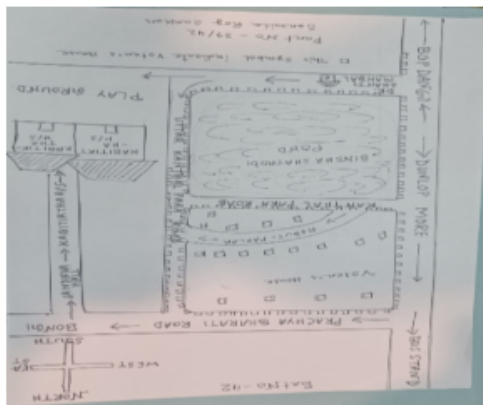

Nazri Naksha