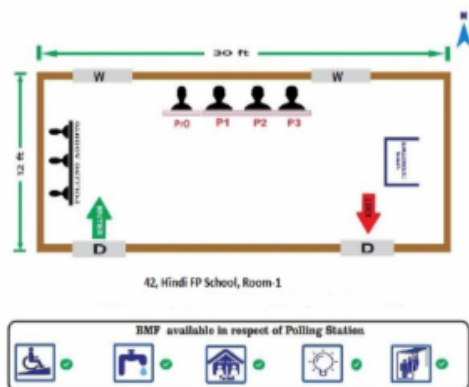

নির্বাচক নিবন্ধন আধিকারিকের স্বাক্ষর

Nazri Naksha

Google Map View

Polling Station Building Front View

Polling Station Front View

Cad View

Key MAP View

বিধানসভা নির্বাচনকেন্দ্রের নং, নাম : 39-বালুরঘাট  
ভাগ নং, নাম : 1-বাজার পাড়া