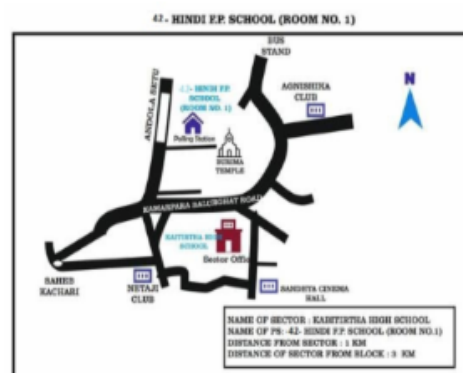

নির্বাচক নিবন্ধন আধিকারিকের স্বাক্ষর

Nazri Naksha

Google Map View

Polling Station Building Front View

Polling Station Front View

Cad View

Key MAP View

বিধানসভা নির্বাচনকেন্দ্রের নং, নাম : 39-বালুরঘাট  
ভাগ নং, নাম : 1-বাজার পাড়া