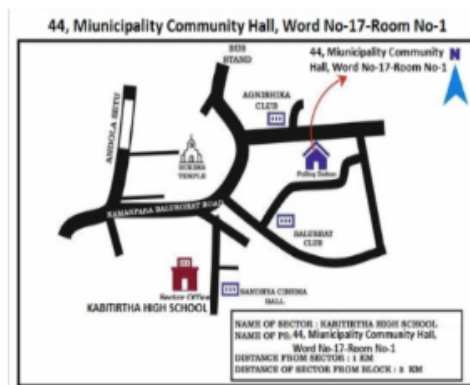

Key MAP View