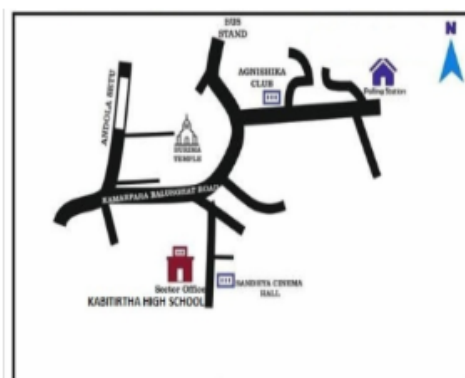

নির্বাচক নিবন্ধন আধিকারিকের স্বাক্ষর

Nazri Naksha

Google Map View

Polling Station Building Front View

Polling Station Front View

Cad View

Key MAP View

বিধানসভা নির্বাচনক্ষেত্রের নং, নাম : 39-বালুরঘাট
ভাগ নং, নাম : 1-কুণ্ড কলোনী(অংশ)