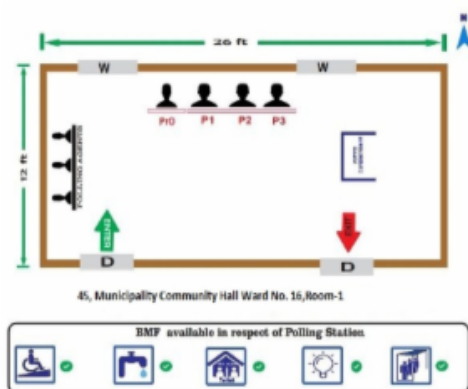

নির্বাচক নিবন্ধন আধিকারিকের স্বাক্ষর

Nazri Naksha

Google Map View

Polling Station Building Front View

Polling Station Front View

Cad View

Key MAP View

বিধানসভা নির্বাচনক্ষেত্রের নং, নাম : 39-বালুরঘাট
ভাগ নং, নাম : 1-কুণ্ড কলোনী(অংশ)