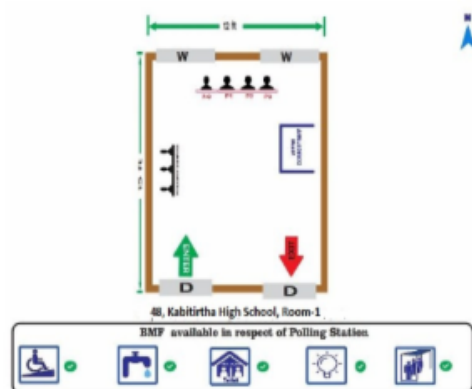

নির্বাচক নিবন্ধন আধিকারিকের স্বাক্ষর

Nazri Naksha

Google Map View

Polling Station Building Front View

Polling Station Front View

Cad View

Key MAP View

বিধানসভা নির্বাচনক্ষেত্রের নং, নাম : 39-বালুরঘাট
ভাগ নং, নাম : 1-কাঁঠাল পাড়া