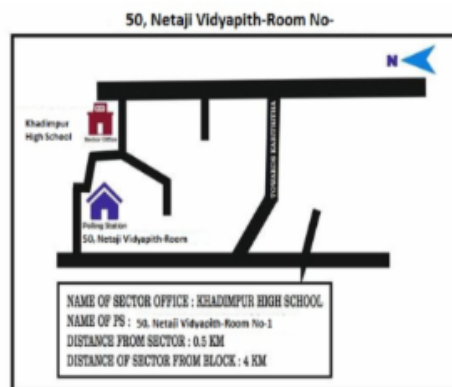

নির্বাচক নিবন্ধন আধিকারিকের স্বাক্ষর

Nazri Naksha

Google Map View

Polling Station Building Front View

Polling Station Front View

Cad View

Key MAP View

1 নাম : অনমোল আগরওয়ালা পিতার নাম: গোবিন্দ আগরওয়ালা বাড়ির নং : n0435 বয়স : 27 লিঙ্গ : পুরুষ	TFC1741248 ফটো উপলব্ধ	2 নাম : সরিতা আগরওয়ালা স্বামীর নাম: গিরিধারী আগরওয়ালা বাড়ির নং : n0057 বয়স : 53 লিঙ্গ : মহিলা	CTB1969880 ফটো উপলব্ধ	3 নাম : শুভম আগরওয়ালা পিতার নাম: গিরিধারী আগরওয়ালা বাড়ির নং : n0396 বয়স : 29 লিঙ্গ : পুরুষ	TFC1283464 ফটো উপলব্ধ
4 নাম : গিরিধারী আগরওয়ালা পিতার নাম: চেতরাম আগরওয়ালা বাড়ির নং : n0057 বয়স : 55 লিঙ্গ : পুরুষ	TFC1881606 ফটো উপলব্ধ	5 নাম : প্রিয়া আগরওয়ালা পিতার নাম: গিরিধারী আগরওয়ালা বাড়ির নং : এন0057 বয়স : 25 লিঙ্গ : মহিলা	TFC1818756 ফটো উপলব্ধ	6 নাম : সন্তোজ আচার্য পিতার নাম: সুবিনয় আচার্য বাড়ির নং : n0074 বয়স : 31 লিঙ্গ : পুরুষ	TFC1122159 ফটো উপলব্ধ
7 নাম : সুবীর আচার্য পিতার নাম: যতীন্দ্রনাথ আচার্য বাড়ির নং : n0074 বয়স : 60 লিঙ্গ : পুরুষ	TFC1990548 ফটো উপলব্ধ	8 নাম : সুব্রত আচার্য পিতার নাম: যতীন্দ্রনাথ আচার্য বাড়ির নং : n0074 বয়স : 66 লিঙ্গ : পুরুষ	TFC2051910 ফটো উপলব্ধ	9 নাম : দীপ্তরাজ আচার্য পিতার নাম: সুবিনয় আচার্য বাড়ির নং : n0074 বয়স : 28 লিঙ্গ : পুরুষ	TFC1639475 ফটো উপলব্ধ
10 নাম : স্বাগতা আচার্য স্বামীর নাম: সুবিনয় আচার্য বাড়ির নং : n0074 বয়স : 61 লিঙ্গ : মহিলা	WB/06/038/036012 ফটো উপলব্ধ	11 নাম : সুবিনয় আচার্য পিতার নাম: যতীন্দ্রনাথ আচার্য বাড়ির নং : n0074 বয়স : 66 লিঙ্গ : পুরুষ	WB/06/038/036044 ফটো উপলব্ধ	12 নাম : রানা প্রতাপ উকিল পিতার নাম: নরেন্দ্রনাথ উকিল বাড়ির নং : n0122 বয়স : 53 লিঙ্গ : পুরুষ	CTB1968155 ফটো উপলব্ধ
13 নাম : সতী উকিল স্বামীর নাম: নরেন্দ্রনাথ উকিল বাড়ির নং : n0122 বয়স : 76 লিঙ্গ : মহিলা	WB/06/038/036689 ফটো উপলব্ধ	14 নাম : ইন্দ্রানী উকিল সাহা স্বামীর নাম: রানাপ্রতাপ উকিল বাড়ির নং : n0254 বয়স : 44 লিঙ্গ : মহিলা	CTB1410521 ফটো উপলব্ধ	15 নাম : সঞ্জয় কুন্ডু পিতার নাম: দিলীপকুমার কুন্ডু বাড়ির নং : n0011 বয়স : 55 লিঙ্গ : পুরুষ	TFC1942952 ফটো উপলব্ধ
16 নাম : কৃষ্ণা কুন্ডু স্বামীর নাম: সঞ্জয় কুন্ডু বাড়ির নং : n0011 বয়স : 44 লিঙ্গ : মহিলা	CTB2045565 ফটো উপলব্ধ	17 নাম : কল্যানী কুন্ডু স্বামীর নাম: দিলীপকুমার কুন্ডু বাড়ির নং : n0105 বয়স : 78 লিঙ্গ : মহিলা	WB/06/038/174583 ফটো উপলব্ধ	18 নাম : পল্লব কবিরাজ পিতার নাম: প্রানগোবিন্দ কবিরাজ বাড়ির নং : n0105 বয়স : 61 লিঙ্গ : পুরুষ	WB/06/038/036814 ফটো উপলব্ধ
19 নাম : কৃষ্ণা কর স্বামীর নাম: প্রদীপ কর বাড়ির নং : n0033 বয়স : 52 লিঙ্গ : মহিলা	TFC1941863 ফটো উপলব্ধ	20 নাম : অভিজিৎ প্রসাদকর পিতার নাম: দেবপ্রসাদ কর বাড়ির নং : n0036 বয়স : 57 লিঙ্গ : পুরুষ	WB/06/038/036586 ফটো উপলব্ধ	21 নাম : সুরজিৎ কর পিতার নাম: সত্যেন্দ্রমোহন কর বাড়ির নং : n0033 বয়স : 52 লিঙ্গ : পুরুষ	CTB1766328 ফটো উপলব্ধ
22 নাম : মহাদেব কর পিতার নাম: শচীন্দ্র কর বাড়ির নং : n0033 বয়স : 71 লিঙ্গ : পুরুষ	WB/06/038/036686 ফটো উপলব্ধ	23 নাম : শুক্লা কর স্বামীর নাম: সুরজিৎ কর বাড়ির নং : n0033 বয়স : 49 লিঙ্গ : মহিলা	CTB1766336 ফটো উপলব্ধ	24 নাম : সৌভিক কর পিতার নাম: মহাদেব কর বাড়ির নং : n0033 বয়স : 32 লিঙ্গ : পুরুষ	TFC1048818 ফটো উপলব্ধ
25 নাম : সৌরেশ কর পিতার নাম: সুরজিৎ কর বাড়ির নং : n0033 বয়স : 26 লিঙ্গ : পুরুষ	TFC1778117 ফটো উপলব্ধ	26 নাম : আনন্দ কর পিতার নাম: মহাদেব কর বাড়ির নং : n0033 বয়স : 36 লিঙ্গ : পুরুষ	TFC0918110 ফটো উপলব্ধ	27 নাম : লক্ষ্মী কর স্বামীর নাম: মহাদেব কর বাড়ির নং : n0033 বয়স : 64 লিঙ্গ : মহিলা	WB/06/038/036465 ফটো উপলব্ধ
28 নাম : দিপালী কর স্বামীর নাম: সত্যেন্দ্র মোহন কর বাড়ির নং : n0033 বয়স : 71 লিঙ্গ : মহিলা	WB/06/038/036469 ফটো উপলব্ধ	29 নাম : নন্দিতা সরকার স্বামীর নাম: তাপস কুমার সরকার বাড়ির নং : n0033 বয়স : 45 লিঙ্গ : মহিলা	CTB1399005 ফটো উপলব্ধ	30 নাম : প্রদীপ কর পিতার নাম: শচীন্দ্র কর বাড়ির নং : n0033 বয়স : 65 লিঙ্গ : পুরুষ	TFC1941756 ফটো উপলব্ধ