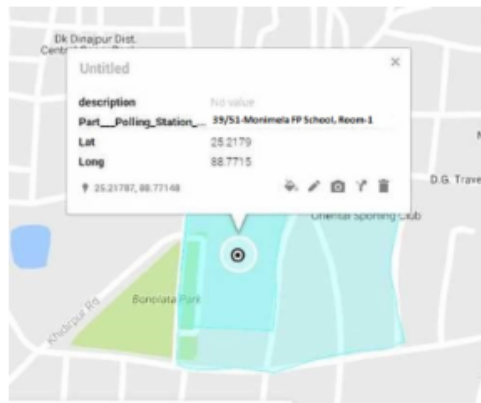

Google Map View