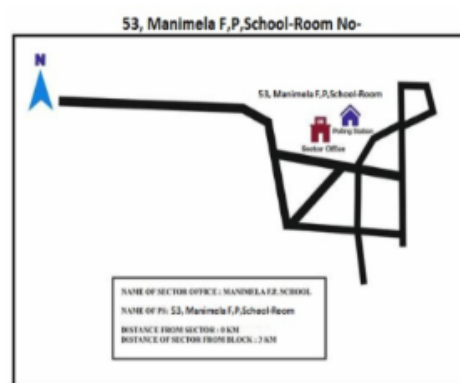

Key MAP View