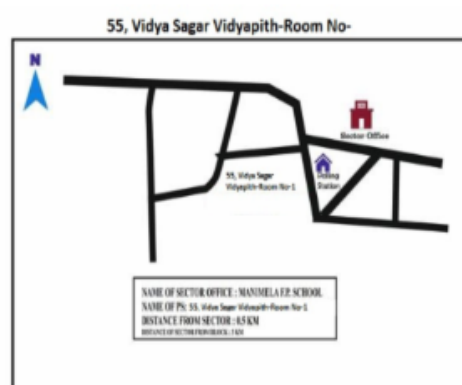

নির্বাচক নিবন্ধন আধিকারিকের স্বাক্ষর

Nazri Naksha

Google Map View

Polling Station Building Front View

Polling Station Front View

Cad View

Key MAP View

1 নাম : অরুণী অধীকারী স্বামীর নাম: পুর্নেন্দু নারায়ন অধীকারী বাড়ির নং : n0229 বয়স : 70 লিঙ্গ : মহিলা	TFC1702174 ফটো উপলব্ধ	2 নাম : সুমিতা কর(রাহা) স্বামীর নাম: সন্তোষ কুমার রাহা বাড়ির নং : n0210 বয়স : 48 লিঙ্গ : মহিলা	TFC1954494 ফটো উপলব্ধ	3 নাম : সোমা ঘোষ সাহা স্বামীর নাম: সন্টু সাহা বাড়ির নং : n0263 বয়স : 33 লিঙ্গ : মহিলা	TFC1076256 ফটো উপলব্ধ
4 নাম : মধুমিতা চাকী মল্লিক স্বামীর নাম: স্বপন মল্লিক বাড়ির নং : n0099 বয়স : 40 লিঙ্গ : মহিলা	CTB1960145 ফটো উপলব্ধ	5 নাম : বিনা দাস পিতার নাম: সোমা দাস বাড়ির নং : এন0197 বয়স : 25 লিঙ্গ : মহিলা	TFC1809805 ফটো উপলব্ধ	6 নাম : শংকরী দাস পিতার নাম: সোমা দাস বাড়ির নং : n0197 বয়স : 34 লিঙ্গ : মহিলা	TFC1640903 ফটো উপলব্ধ
7 নাম : শ্যাম দাস পিতার নাম: সোমা দাস বাড়ির নং : 0197 বয়স : 27 লিঙ্গ : পুরুষ	TFC1702125 ফটো উপলব্ধ	8 নাম : সোমা দাস পিতার নাম: ষষ্টি দাস বাড়ির নং : n0197 বয়স : 66 লিঙ্গ : পুরুষ	TFC1123512 ফটো উপলব্ধ	9 নাম : সন্ধ্যা দাস স্বামীর নাম: সোমা দাস বাড়ির নং : n0197 বয়স : 50 লিঙ্গ : মহিলা	TFC1688399 ফটো উপলব্ধ
10 নাম : সাপ্টমী রবিদাস পিতার নাম: সাধীন রবিদাস বাড়ির নং : এন0197 বয়স : 26 লিঙ্গ : মহিলা	NLW2187508 ফটো উপলব্ধ	11 নাম : চায়না দাস (সরকার) স্বামীর নাম: সুরেশ সরকার বাড়ির নং : n0280 বয়স : 42 লিঙ্গ : মহিলা	IUS1122647 ফটো উপলব্ধ	12 নাম : সীমা দাস সরকার স্বামীর নাম: দুলাল সরকার বাড়ির নং : 095 বয়স : 31 লিঙ্গ : মহিলা	TFC1702257 ফটো উপলব্ধ
13 নাম : রীনারানী নট (সরকার) স্বামীর নাম: নুপেন সরকার বাড়ির নং : n0075 বয়স : 64 লিঙ্গ : মহিলা	CTB1753383 ফটো উপলব্ধ	14 নাম : বাসন্তী পাউরিয়া স্বামীর নাম: বিশুজিৎ টুডু বাড়ির নং : n0211 বয়স : 45 লিঙ্গ : মহিলা	CTB2100105 ফটো উপলব্ধ	15 নাম : বিপ্লব সরকার পিতার নাম: কালিপদ সরকার বাড়ির নং : n0218 বয়স : 55 লিঙ্গ : পুরুষ	TFC1954452 ফটো উপলব্ধ
16 নাম : অরিজিৎ সাহা পিতার নাম: অশোক সাহা বাড়ির নং : n0218 বয়স : 39 লিঙ্গ : পুরুষ	CTB1956010 ফটো উপলব্ধ	17 নাম : ছন্দা বর্মন হালদার স্বামীর নাম: প্রণব হালদার বাড়ির নং : বিবেকানন্দ পল্লী বয়স : 64 লিঙ্গ : মহিলা	TFC1883107 ফটো উপলব্ধ	18 নাম : কালিদাসী বিশ্বাস(সরকার) স্বামীর নাম: সঞ্জিত সরকার বাড়ির নং : n0206 বয়স : 43 লিঙ্গ : মহিলা	BYB2188761 ফটো উপলব্ধ
19 নাম : রিয়া সরকার পিতার নাম: সঞ্জীত সরকার বাড়ির নং : এন002 বয়স : 22 লিঙ্গ : মহিলা	TFC2081347 ফটো উপলব্ধ	20 নাম : পিংকি মণ্ডল(সাহা) স্বামীর নাম: সুরজিৎ সাহা বাড়ির নং : n0209 বয়স : 44 লিঙ্গ : মহিলা	CTB1372762 ফটো উপলব্ধ	21 নাম : মৌসুমী মণ্ডল(সরকার) স্বামীর নাম: মানিক সরকার বাড়ির নং : 013 বয়স : 37 লিঙ্গ : মহিলা	TFC1702240 ফটো উপলব্ধ
22 নাম : সোনালী মূর্মু পিতার নাম: গোপাল মূর্মু বাড়ির নং : এন0105 বয়স : 25 লিঙ্গ : মহিলা	TFC1809755 ফটো উপলব্ধ	23 নাম : গোপাল মূর্মু পিতার নাম: জ্যোতা মূর্মু বাড়ির নং : n0105 বয়স : 71 লিঙ্গ : পুরুষ	CTB1955236 ফটো উপলব্ধ	24 নাম : ছানী মাড্ডী স্বামীর নাম: গোপাল মূর্মু বাড়ির নং : n0105 বয়স : 61 লিঙ্গ : মহিলা	WB/06/038/006139 ফটো উপলব্ধ
25 নাম : লক্ষ্মী মূর্মু পিতার নাম: গোপাল মূর্মু বাড়ির নং : এন0105 বয়স : 33 লিঙ্গ : মহিলা	TFC1809771 ফটো উপলব্ধ	26 নাম : নেপাল মূর্মু পিতার নাম: গোপাল মূর্মু বাড়ির নং : n0105 বয়স : 32 লিঙ্গ : পুরুষ	TFC1779347 ফটো উপলব্ধ	27 নাম : ফিলিপ মূর্মু পিতার নাম: গোপাল মূর্মু বাড়ির নং : n0105 বয়স : 27 লিঙ্গ : পুরুষ	TFC1779339 ফটো উপলব্ধ
28 নাম : হীরনবালা মল্লিক স্বামীর নাম: তপন কুমার মল্লিক বাড়ির নং : n0161 বয়স : 61 লিঙ্গ : মহিলা	WB/06/038/006009 ফটো উপলব্ধ	29 নাম : তপন কুমার মল্লিক পিতার নাম: লাল মোহন মল্লিক বাড়ির নং : n0161 বয়স : 68 লিঙ্গ : পুরুষ	WB/06/038/006043 ফটো উপলব্ধ	30 নাম : স্বপন মল্লিক পিতার নাম: লালমোহন মল্লিক বাড়ির নং : n0161 বয়স : 52 লিঙ্গ : পুরুষ	TFC1861681 ফটো উপলব্ধ