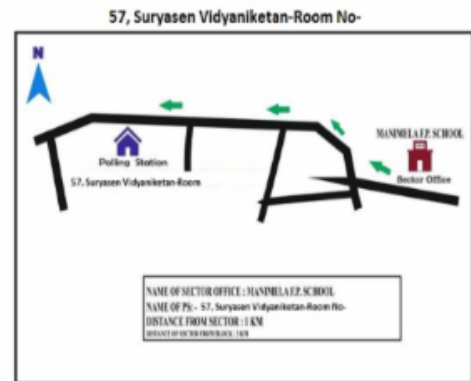

নির্বাচক নিবন্ধন আধিকারিকের স্বাক্ষর

Nazri Naksha

Google Map View

Polling Station Building Front View

Polling Station Front View

Cad View

Key MAP View

বিধানসভা নির্বাচনক্ষেত্রের নং, নাম : 39-বালুরঘাট  
ভাগ নং, নাম : 1-হালদার পাড়া