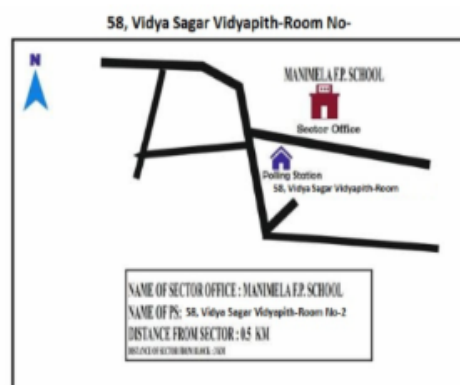

নির্বাচক তালিকা 2026 S25 পশ্চিমবঙ্গ

বিধানসভা নির্বাচনক্ষেত্রের নং, নাম ও সংরক্ষণের স্থিতি : 39 - বালুরঘাট (সাধারণ)		অংশ নং : 59			
বিধানসভা নির্বাচনক্ষেত্রটি যে লোকসভা নির্বাচনক্ষেত্রের / ক্ষেত্রসমূহের অন্তর্ভুক্ত তার নং, নাম ও সংরক্ষণ স্থিতি : 6 - বালুরঘাট (সাধারণ)					
1. সংশোধনের পূর্ণ বিবরণ					
সংশোধনের বৎসর :	2026	নির্বাচক তালিকার পরিচিতি :			
ভিত্তি তারিখ :	01-01-2026	বিশেষ নিবিড় সংশোধন ২০২৬ এর চূড়ান্ত ভোটার তালিকার সহিত 06-04-2026 তারিখ অবধি সংশোধিত নির্বাচক তালিকা			
সংশোধনের প্রকৃতি :	ধারাবাহিক সংশোধন 2026				
প্রকাশনার তারিখ :	06-04-2026				
2. অংশ ও নির্বাচনী এলাকার পূর্ণ বিবরণ :					
অংশের ভাগ নং ও নাম :					
1-সাহেব কাছারী পাড়া(অংশ)		প্রধান শহর/গ্রাম : বালুরঘাট			
2-সাঁওতাল পাড়া		ওয়ার্ড : 017			
3-খিদিরপুর		থানা : বালুরঘাট			
		গ্রাম পঞ্চগয়েত :			
		ব্লক :			
		মহকুমা : বালুরঘাট			
		জেলা : দক্ষিণ দিনাজপুর			
		পিন : 733101			
3. ভোট গ্রহন কেন্দ্রের পূর্ণ বিবরণ :					
ভোট গ্রহন কেন্দ্রের নং, নাম :		ভোট গ্রহন কেন্দ্রের শ্রেণী :		শহরাঞ্চল	
59 - বিদ্যাসাগর বিদ্যাপীঠ		এই অংশে সহায়ক ভোটগ্রহন কেন্দ্রের সংখ্যা :		0	
ভোট গ্রহন কেন্দ্রের ঠিকানা :					
বিদ্যাসাগর বিদ্যাপীঠ, - কক্ষ নং- ২, বিবেকানন্দ পল্লী					
4. নির্বাচকের সংখ্যা :					
প্রথম ক্রমিক নং	শেষ ক্রমিক নং	মোট সংখ্যা			
		পুরুষ	মহিলা	তৃতীয় লিঙ্গ	মোট
1	1088	524	523	0	1047

নির্বাচক নিবন্ধন আধিকারিকের স্বাক্ষর

Nazri Naksha

Google Map View

Polling Station Building Front View

Polling Station Front View

Cad View

Key MAP View

বিধানসভা নির্বাচনক্ষেত্রের নং, নাম : 39-বাবুরঘাট
ভাগ নং, নাম : 1-সাহেব কাছারী পাড়া(অংশ)