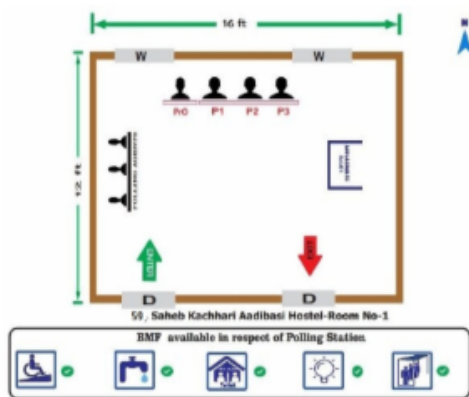

নির্বাচক নিবন্ধন আধিকারিকের স্বাক্ষর

Nazri Naksha

Google Map View

Polling Station Building Front View

Polling Station Front View

Cad View

Key MAP View

1 নাম : ববিতা দত্ত নিয়োগী স্বামীর নাম: জ্যোতিবিকাস দত্ত বাড়ির নং : n0274 বয়স : 43 লিঙ্গ : মহিলা	JVR3004140 ফটো উপলব্ধ	2 নাম : দাস স্বামীর নাম: বিমল কুমার সরকার বাড়ির নং : n0230 বয়স : 52 লিঙ্গ : মহিলা	CTB1958453 ফটো উপলব্ধ	3 নাম : শিবানী স্বামীর নাম: গোবিন্দ সরকার বাড়ির নং : n0192 বয়স : 61 লিঙ্গ : মহিলা	TFC1917798 ফটো উপলব্ধ
4 নাম : দীলিপ কুমার অধিকারী পিতার নাম: হরেন্দ্র নাথ অধিকারী বাড়ির নং : n0311 বয়স : 69 লিঙ্গ : পুরুষ	WB/06/038/123255 ফটো উপলব্ধ	5 নাম : অনুপম অধিকারী পিতার নাম: বিমলেন্দু অধিকারী বাড়ির নং : n0155 বয়স : 69 লিঙ্গ : পুরুষ	WB/06/038/015285 ফটো উপলব্ধ	6 নাম : উত্তম অধিকারী পিতার নাম: বিমলেন্দু অধিকারী বাড়ির নং : n0155 বয়স : 61 লিঙ্গ : পুরুষ	WB/06/038/015035 ফটো উপলব্ধ
7 নাম : গৌতম অধিকারী পিতার নাম: বিমলেন্দু অধিকারী বাড়ির নং : n0155 বয়স : 63 লিঙ্গ : পুরুষ	WB/06/038/015437 ফটো উপলব্ধ	8 নাম : নিশা অধিকারী স্বামীর নাম: দিলীপ কুমার অধিকারী বাড়ির নং : N0161 বয়স : 61 লিঙ্গ : মহিলা	WB/06/038/123313 ফটো উপলব্ধ	9 নাম : অনুষ্কা অধিকারী পিতার নাম: অনুপম অধিকারী বাড়ির নং : n0155 বয়স : 32 লিঙ্গ : মহিলা	TFC1050194 ফটো উপলব্ধ
10 নাম : প্রকৃতি অধিকারী স্বামীর নাম: গৌতম অধিকারী বাড়ির নং : n0155 বয়স : 53 লিঙ্গ : মহিলা	WB/06/038/015438 ফটো উপলব্ধ	11 নাম : দীপরঞ্জন অধিকারী পিতার নাম: দিলীপ কুমার অধিকারী বাড়ির নং : n0313 বয়স : 37 লিঙ্গ : পুরুষ	CTB2359537 ফটো উপলব্ধ	12 নাম : সুমিতা অধিকারী স্বামীর নাম: অনুপম অধিকারী বাড়ির নং : n0155 বয়স : 56 লিঙ্গ : মহিলা	TFC1968544 ফটো উপলব্ধ
13 নাম : বংশী বদন কুণ্ড পিতার নাম: লোকনাথ কুণ্ড বাড়ির নং : n0133 বয়স : 66 লিঙ্গ : পুরুষ	TFC1968551 ফটো উপলব্ধ	14 নাম : কৃষ্ণা মহন্ত(কুন্ড) স্বামীর নাম: রঞ্জন কুন্ড বাড়ির নং : n0014 বয়স : 35 লিঙ্গ : মহিলা	TFC0962886 ফটো উপলব্ধ	15 নাম : সুধেন কুণ্ড পিতার নাম: সুদেব কুণ্ড বাড়ির নং : n0035 বয়স : 53 লিঙ্গ : পুরুষ	TFC1967488 ফটো উপলব্ধ
16 নাম : শ্রেয়াংগু দেব পিতার নাম: সুমন্ত দেব বাড়ির নং : এন0023 বয়স : 23 লিঙ্গ : পুরুষ	TFC2035525 ফটো উপলব্ধ	17 নাম : চায়না কুণ্ড স্বামীর নাম: সুদেব কুণ্ড বাড়ির নং : n0188 বয়স : 44 লিঙ্গ : মহিলা	CTB2180271 ফটো উপলব্ধ	18 নাম : প্লাবিতা কুন্ড স্বামীর নাম: পিন্টু কুন্ড বাড়ির নং : n0133 বয়স : 35 লিঙ্গ : মহিলা	TFC0920900 ফটো উপলব্ধ
19 নাম : সমির কুমার মন্ডল পিতার নাম: জিতেন্দ্র নাথ মন্ডল বাড়ির নং : এন120 বয়স : 58 লিঙ্গ : পুরুষ	TFC2120426 ফটো উপলব্ধ	20 নাম : ইতি কুণ্ড স্বামীর নাম: বংশী বদন কুণ্ড বাড়ির নং : n0133 বয়স : 61 লিঙ্গ : মহিলা	TFC1968502 ফটো উপলব্ধ	21 নাম : দীপঙ্কর কুন্ড পিতার নাম: দিলীপ কুন্ড বাড়ির নং : n0036 বয়স : 46 লিঙ্গ : পুরুষ	CTB1320597 ফটো উপলব্ধ
22 নাম : মৌমিতা কুন্ড স্বামীর নাম: দীপঙ্কর কুন্ড বাড়ির নং : n0036 বয়স : 40 লিঙ্গ : মহিলা	TFC1177682 ফটো উপলব্ধ	23 নাম : অশোক কুণ্ড পিতার নাম: গৌর কুণ্ড বাড়ির নং : n0162 বয়স : 55 লিঙ্গ : পুরুষ	WB/06/038/015378 ফটো উপলব্ধ	24 নাম : সরস্বতী কুণ্ড স্বামীর নাম: সুদেব কুণ্ড বাড়ির নং : n0134 বয়স : 72 লিঙ্গ : মহিলা	TFC1966779 ফটো উপলব্ধ
25 নাম : শুভঙ্কর কুন্ড পিতার নাম: স্বপন কুন্ড বাড়ির নং : n0023 বয়স : 32 লিঙ্গ : পুরুষ	TFC1201649 ফটো উপলব্ধ	26 নাম : শ্যামলী কুণ্ড স্বামীর নাম: দিলীপ কুণ্ড বাড়ির নং : n0036 বয়স : 66 লিঙ্গ : মহিলা	WB/06/038/015280 ফটো উপলব্ধ	27 নাম : সিমরন কুণ্ড পিতার নাম: অসীম কুমার কুণ্ড বাড়ির নং : এন0175 বয়স : 22 লিঙ্গ : মহিলা	TFC2081396 ফটো উপলব্ধ
28 নাম : বিক্রম কুণ্ড পিতার নাম: বিপ্লব কুণ্ড বাড়ির নং : এন0526 বয়স : 22 লিঙ্গ : পুরুষ	TFC2109841 ফটো উপলব্ধ	29 নাম : দীনেশ চন্দ্র সাহা পিতার নাম: উপেন্দ্র নাথ সাহা বাড়ির নং : n0014 বয়স : 71 লিঙ্গ : পুরুষ	TFC2135333 ফটো উপলব্ধ	30 নাম : বার্না প্রমাণিক কুণ্ড স্বামীর নাম: শুধেন কুণ্ড বাড়ির নং : n0035 বয়স : 39 লিঙ্গ : মহিলা	CTB2180230 ফটো উপলব্ধ