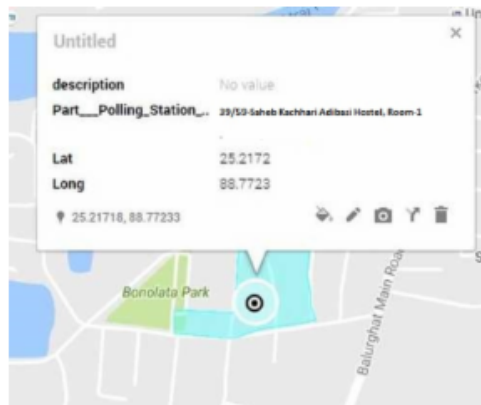

Google Map View