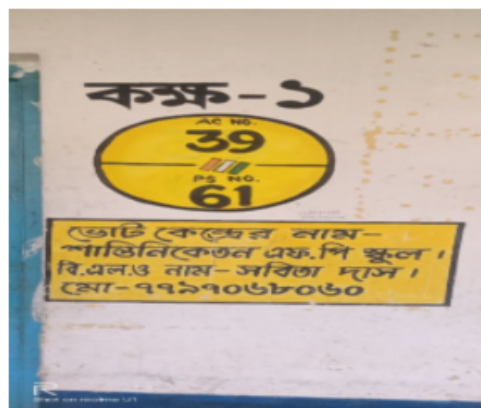

নির্বাচক নিবন্ধন আধিকারিকের স্বাক্ষর

Nazri Naksha

Google Map View

Polling Station Building Front View

Polling Station Front View

Cad View

Key MAP View

1 নাম : নারায়ন চন্দ্র সাহা পিতার নাম: সুকলাল সাহা বাড়ির নং : n0354 বয়স : 70 লিঙ্গ : পুরুষ	TFC1703289 ফটো উপলব্ধ	2 নাম : পাপিয়া বসু (ভৌমিক) স্বামীর নাম: শান্ত বাসু ভৌমিক বাড়ির নং : n0445 বয়স : 48 লিঙ্গ : মহিলা	CTB1951268 ফটো উপলব্ধ	3 নাম : তুষার কুমার সত্য পিতার নাম: উপেন কুমার সত্য বাড়ির নং : n0149 বয়স : 46 লিঙ্গ : পুরুষ	CTB1320357 ফটো উপলব্ধ
4 নাম : কাকলী আচার্য সত্য স্বামীর নাম: তাপস কুমার সত্য বাড়ির নং : n0149 বয়স : 53 লিঙ্গ : মহিলা	CTB0068460 ফটো উপলব্ধ	5 নাম : তীর্থধর সত্য মায়ের নাম: কাকলী আচার্য সত্য বাড়ির নং : এন0149 বয়স : 26 লিঙ্গ : পুরুষ	TFC1802081 ফটো উপলব্ধ	6 নাম : সুরভ কুণ্ডু পিতার নাম: ভোলানাথ কুন্ডু বাড়ির নং : n0118 বয়স : 57 লিঙ্গ : পুরুষ	TFC1884865 ফটো উপলব্ধ
7 নাম : ছবি কুণ্ডু স্বামীর নাম: নরেন্দ্রনাথ কুন্ডু বাড়ির নং : n0436 বয়স : 73 লিঙ্গ : মহিলা	WB/06/038/087003 ফটো উপলব্ধ	8 নাম : বিশ্বনাথ কুণ্ডু পিতার নাম: সন্তোষ কুমার কুণ্ডু বাড়ির নং : n0119 বয়স : 54 লিঙ্গ : পুরুষ	WB/06/038/021497 ফটো উপলব্ধ	9 নাম : অতনু কুণ্ডু পিতার নাম: নরেন্দ্র নাথ কুণ্ডু বাড়ির নং : n0435 বয়স : 43 লিঙ্গ : পুরুষ	CTB1787910 ফটো উপলব্ধ
10 নাম : গীতারানী কুণ্ডু স্বামীর নাম: সন্তোষ কুমার কুণ্ডু বাড়ির নং : n0119 বয়স : 73 লিঙ্গ : মহিলা	WB/06/038/021432 ফটো উপলব্ধ	11 নাম : স্বপন কুমার কুণ্ডু পিতার নাম: সন্তোষ কুমার কুণ্ডু বাড়ির নং : n0119 বয়স : 49 লিঙ্গ : পুরুষ	WB/06/038/021087 ফটো উপলব্ধ	12 নাম : দীপক কুণ্ডু পিতার নাম: সন্তোষ কুণ্ডু বাড়ির নং : n0119 বয়স : 57 লিঙ্গ : পুরুষ	CTB1961721 ফটো উপলব্ধ
13 নাম : টুম্পা রানী পাল কুণ্ডু স্বামীর নাম: বিশ্বনাথ কুন্ডু বাড়ির নং : n0239 বয়স : 42 লিঙ্গ : মহিলা	KBM3693132 ফটো উপলব্ধ	14 নাম : বিপ্লব কুমার কুণ্ডু পিতার নাম: সন্তোষ কুমার কুণ্ডু বাড়ির নং : n0119 বয়স : 51 লিঙ্গ : পুরুষ	CTB0008359 ফটো উপলব্ধ	15 নাম : শুভজিৎ কুণ্ডু পিতার নাম: দিপক কুণ্ডু বাড়ির নং : এন0119 বয়স : 21 লিঙ্গ : পুরুষ	TFC2133551 ফটো উপলব্ধ
16 নাম : নিবেদিতা কুন্ডু স্বামীর নাম: উত্তম কুন্ডু বাড়ির নং : n0229 বয়স : 53 লিঙ্গ : মহিলা	CTB2352235 ফটো উপলব্ধ	17 নাম : মিঠু কুন্ডু স্বামীর নাম: দীপক কুন্ডু বাড়ির নং : n0203 বয়স : 47 লিঙ্গ : মহিলা	JVR1800549 ফটো উপলব্ধ	18 নাম : উত্তম কুন্ডু পিতার নাম: গোলক বিহারী কুন্ডু বাড়ির নং : n0229 বয়স : 58 লিঙ্গ : পুরুষ	TFC2236776 ফটো উপলব্ধ
19 নাম : পূজা কুন্ডু স্বামীর নাম: স্বপন কুমার কুন্ডু বাড়ির নং : এন0449 বয়স : 29 লিঙ্গ : মহিলা	TFC1799618 ফটো উপলব্ধ	20 নাম : সোমা কুন্ডু (সাহা) স্বামীর নাম: কিশোর কান্তি সাহা বাড়ির নং : n0214 বয়স : 40 লিঙ্গ : মহিলা	CTB2181121 ফটো উপলব্ধ	21 নাম : পূজা কুন্ডু(বসাক) স্বামীর নাম: অতনু কুন্ডু বাড়ির নং : n0434 বয়স : 30 লিঙ্গ : মহিলা	TFC1698414 ফটো উপলব্ধ
22 নাম : রূপন কবিরাজ পিতার নাম: বীরেন্দ্র নাথ কবিরাজ বাড়ির নং : n0160 বয়স : 37 লিঙ্গ : পুরুষ	TFC0921247 ফটো উপলব্ধ	23 নাম : বীরেন্দ্রনাথ কবিরাজ পিতার নাম: কুঞ্জবিহারী কবিরাজ বাড়ির নং : n0160 বয়স : 76 লিঙ্গ : পুরুষ	WB/06/038/021417 ফটো উপলব্ধ	24 নাম : কিশোর কুমার ভট্টাচার্য পিতার নাম: কার্তিক পদ ভট্টাচার্য বাড়ির নং : n0215 বয়স : 41 লিঙ্গ : পুরুষ	CTB2264877 ফটো উপলব্ধ
25 নাম : শুক্লা রায় স্বামীর নাম: অনিল কুমার রয় বাড়ির নং : n0163 বয়স : 78 লিঙ্গ : মহিলা	TFC2127934 ফটো উপলব্ধ	26 নাম : অনিল কুমার রায় পিতার নাম: মৃত যামিনী কান্ত রয় বাড়ির নং : n0163 বয়স : 86 লিঙ্গ : পুরুষ	TFC2127900 ফটো উপলব্ধ	27 নাম : চন্দন কর পিতার নাম: দুলাল কর বাড়ির নং : n0148 বয়স : 59 লিঙ্গ : পুরুষ	WB/06/038/021489 ফটো উপলব্ধ
28 নাম : রত্না কর স্বামীর নাম: স্বপন কর বাড়ির নং : n0145 বয়স : 59 লিঙ্গ : মহিলা	WB/06/038/021123 ফটো উপলব্ধ	29 নাম : ললিতা দে কর স্বামীর নাম: স্বপন কর বাড়ির নং : n0131 বয়স : 49 লিঙ্গ : মহিলা	WB/06/038/051285 ফটো উপলব্ধ	30 নাম : নীলাঞ্জনা কর পিতার নাম: চন্দন কর বাড়ির নং : n0148 বয়স : 33 লিঙ্গ : মহিলা	TFC1050483 ফটো উপলব্ধ