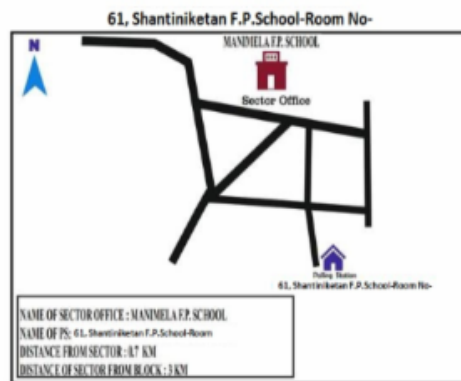

নির্বাচক নিবন্ধন আধিকারিকের স্বাক্ষর

Nazri Naksha

Google Map View

Polling Station Building Front View

Polling Station Front View

Cad View

Key MAP View

1 নাম : নারায়ন চন্দ্র সাহা পিতার নাম: সুকলাল সাহা বাড়ির নং : n0354 বয়স : 70 লিঙ্গ : পুরুষ	TFC1703289 ফটো উপলব্ধ	2 নাম : পাপিয়া বসু (ভৌমিক) স্বামীর নাম: শান্ত বাসু ভৌমিক বাড়ির নং : n0445 বয়স : 48 লিঙ্গ : মহিলা	CTB1951268 ফটো উপলব্ধ	3 নাম : তুষার কুমার সত্য পিতার নাম: উপেন কুমার সত্য বাড়ির নং : n0149 বয়স : 46 লিঙ্গ : পুরুষ	CTB1320357 ফটো উপলব্ধ
4 নাম : কাকলী আচার্য সত্য স্বামীর নাম: তাপস কুমার সত্য বাড়ির নং : n0149 বয়স : 53 লিঙ্গ : মহিলা	CTB0068460 ফটো উপলব্ধ	5 নাম : তীর্থধর সত্য মায়ের নাম: কাকলী আচার্য সত্য বাড়ির নং : এন0149 বয়স : 26 লিঙ্গ : পুরুষ	TFC1802081 ফটো উপলব্ধ	6 নাম : সুরভ কুণ্ডু পিতার নাম: ভোলানাথ কুন্ডু বাড়ির নং : n0118 বয়স : 57 লিঙ্গ : পুরুষ	TFC1884865 ফটো উপলব্ধ
7 নাম : ছবি কুণ্ডু স্বামীর নাম: নরেন্দ্রনাথ কুন্ডু বাড়ির নং : n0436 বয়স : 73 লিঙ্গ : মহিলা	WB/06/038/087003 ফটো উপলব্ধ	8 নাম : বিশ্বনাথ কুণ্ডু পিতার নাম: সন্তোষ কুমার কুণ্ডু বাড়ির নং : n0119 বয়স : 54 লিঙ্গ : পুরুষ	WB/06/038/021497 ফটো উপলব্ধ	9 নাম : অতনু কুণ্ডু পিতার নাম: নরেন্দ্র নাথ কুণ্ডু বাড়ির নং : n0435 বয়স : 43 লিঙ্গ : পুরুষ	CTB1787910 ফটো উপলব্ধ
10 নাম : গীতারানী কুণ্ডু স্বামীর নাম: সন্তোষ কুমার কুণ্ডু বাড়ির নং : n0119 বয়স : 73 লিঙ্গ : মহিলা	WB/06/038/021432 ফটো উপলব্ধ	11 নাম : স্বপন কুমার কুণ্ডু পিতার নাম: সন্তোষ কুমার কুণ্ডু বাড়ির নং : n0119 বয়স : 49 লিঙ্গ : পুরুষ	WB/06/038/021087 ফটো উপলব্ধ	12 নাম : দীপক কুণ্ডু পিতার নাম: সন্তোষ কুণ্ডু বাড়ির নং : n0119 বয়স : 57 লিঙ্গ : পুরুষ	CTB1961721 ফটো উপলব্ধ
13 নাম : টুম্পা রানী পাল কুণ্ডু স্বামীর নাম: বিশ্বনাথ কুন্ডু বাড়ির নং : n0239 বয়স : 42 লিঙ্গ : মহিলা	KBM3693132 ফটো উপলব্ধ	14 নাম : বিপ্লব কুমার কুণ্ডু পিতার নাম: সন্তোষ কুমার কুণ্ডু বাড়ির নং : n0119 বয়স : 51 লিঙ্গ : পুরুষ	CTB0008359 ফটো উপলব্ধ	15 নাম : শুভজিৎ কুণ্ডু পিতার নাম: দিপক কুণ্ডু বাড়ির নং : এন0119 বয়স : 21 লিঙ্গ : পুরুষ	TFC2133551 ফটো উপলব্ধ
16 নাম : নিবেদিতা কুন্ডু স্বামীর নাম: উত্তম কুন্ডু বাড়ির নং : n0229 বয়স : 53 লিঙ্গ : মহিলা	CTB2352235 ফটো উপলব্ধ	17 নাম : মিঠু কুন্ডু স্বামীর নাম: দীপক কুন্ডু বাড়ির নং : n0203 বয়স : 47 লিঙ্গ : মহিলা	JVR1800549 ফটো উপলব্ধ	18 নাম : উত্তম কুন্ডু পিতার নাম: গোলক বিহারী কুন্ডু বাড়ির নং : n0229 বয়স : 58 লিঙ্গ : পুরুষ	TFC2236776 ফটো উপলব্ধ
19 নাম : পূজা কুন্ডু স্বামীর নাম: স্বপন কুমার কুন্ডু বাড়ির নং : এন0449 বয়স : 29 লিঙ্গ : মহিলা	TFC1799618 ফটো উপলব্ধ	20 নাম : সোমা কুন্ডু (সাহা) স্বামীর নাম: কিশোর কান্তি সাহা বাড়ির নং : n0214 বয়স : 40 লিঙ্গ : মহিলা	CTB2181121 ফটো উপলব্ধ	21 নাম : পূজা কুন্ডু(বসাক) স্বামীর নাম: অতনু কুন্ডু বাড়ির নং : n0434 বয়স : 30 লিঙ্গ : মহিলা	TFC1698414 ফটো উপলব্ধ
22 নাম : রূপন কবিরাজ পিতার নাম: বীরেন্দ্র নাথ কবিরাজ বাড়ির নং : n0160 বয়স : 37 লিঙ্গ : পুরুষ	TFC0921247 ফটো উপলব্ধ	23 নাম : বীরেন্দ্রনাথ কবিরাজ পিতার নাম: কুঞ্জবিহারী কবিরাজ বাড়ির নং : n0160 বয়স : 76 লিঙ্গ : পুরুষ	WB/06/038/021417 ফটো উপলব্ধ	24 নাম : কিশোর কুমার ভট্টাচার্য পিতার নাম: কার্তিক পদ ভট্টাচার্য বাড়ির নং : n0215 বয়স : 41 লিঙ্গ : পুরুষ	CTB2264877 ফটো উপলব্ধ
25 নাম : শুক্লা রায় স্বামীর নাম: অনিল কুমার রয় বাড়ির নং : n0163 বয়স : 78 লিঙ্গ : মহিলা	TFC2127934 ফটো উপলব্ধ	26 নাম : অনিল কুমার রায় পিতার নাম: মৃত যামিনী কান্ত রয় বাড়ির নং : n0163 বয়স : 86 লিঙ্গ : পুরুষ	TFC2127900 ফটো উপলব্ধ	27 নাম : চন্দন কর পিতার নাম: দুলাল কর বাড়ির নং : n0148 বয়স : 59 লিঙ্গ : পুরুষ	WB/06/038/021489 ফটো উপলব্ধ
28 নাম : রত্না কর স্বামীর নাম: স্বপন কর বাড়ির নং : n0145 বয়স : 59 লিঙ্গ : মহিলা	WB/06/038/021123 ফটো উপলব্ধ	29 নাম : ললিতা দে কর স্বামীর নাম: স্বপন কর বাড়ির নং : n0131 বয়স : 49 লিঙ্গ : মহিলা	WB/06/038/051285 ফটো উপলব্ধ	30 নাম : নীলাঞ্জনা কর পিতার নাম: চন্দন কর বাড়ির নং : n0148 বয়স : 33 লিঙ্গ : মহিলা	TFC1050483 ফটো উপলব্ধ