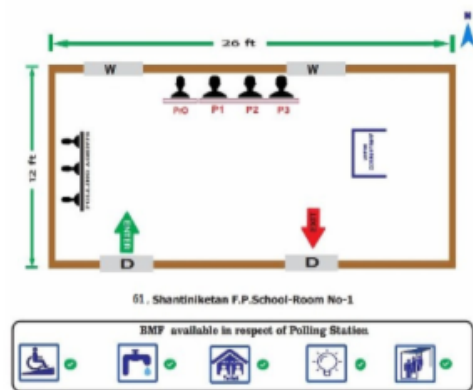

নির্বাচক নিবন্ধন আধিকারিকের স্বাক্ষর

Nazri Naksha

Google Map View

Polling Station Building Front View

Polling Station Front View

Cad View

Key MAP View

1 নাম : নারায়ন চন্দ্র সাহা পিতার নাম: সুকলাল সাহা বাড়ির নং : n0354 বয়স : 70 লিঙ্গ : পুরুষ	TFC1703289 ফটো উপলব্ধ	2 নাম : পাপিয়া বসু (ভৌমিক) স্বামীর নাম: শান্ত বাসু ভৌমিক বাড়ির নং : n0445 বয়স : 48 লিঙ্গ : মহিলা	CTB1951268 ফটো উপলব্ধ	3 নাম : তুষার কুমার সত্য পিতার নাম: উপেন কুমার সত্য বাড়ির নং : n0149 বয়স : 46 লিঙ্গ : পুরুষ	CTB1320357 ফটো উপলব্ধ
4 নাম : কাকলী আচার্য সত্য স্বামীর নাম: তাপস কুমার সত্য বাড়ির নং : n0149 বয়স : 53 লিঙ্গ : মহিলা	CTB0068460 ফটো উপলব্ধ	5 নাম : তীর্থধর সত্য মায়ের নাম: কাকলী আচার্য সত্য বাড়ির নং : এন0149 বয়স : 26 লিঙ্গ : পুরুষ	TFC1802081 ফটো উপলব্ধ	6 নাম : সুরভ কুণ্ডু পিতার নাম: ভোলানাথ কুন্ডু বাড়ির নং : n0118 বয়স : 57 লিঙ্গ : পুরুষ	TFC1884865 ফটো উপলব্ধ
7 নাম : ছবি কুণ্ডু স্বামীর নাম: নরেন্দ্রনাথ কুন্ডু বাড়ির নং : n0436 বয়স : 73 লিঙ্গ : মহিলা	WB/06/038/087003 ফটো উপলব্ধ	8 নাম : বিশ্বনাথ কুণ্ডু পিতার নাম: সন্তোষ কুমার কুণ্ডু বাড়ির নং : n0119 বয়স : 54 লিঙ্গ : পুরুষ	WB/06/038/021497 ফটো উপলব্ধ	9 নাম : অতনু কুণ্ডু পিতার নাম: নরেন্দ্র নাথ কুণ্ডু বাড়ির নং : n0435 বয়স : 43 লিঙ্গ : পুরুষ	CTB1787910 ফটো উপলব্ধ
10 নাম : গীতারানী কুণ্ডু স্বামীর নাম: সন্তোষ কুমার কুণ্ডু বাড়ির নং : n0119 বয়স : 73 লিঙ্গ : মহিলা	WB/06/038/021432 ফটো উপলব্ধ	11 নাম : স্বপন কুমার কুণ্ডু পিতার নাম: সন্তোষ কুমার কুণ্ডু বাড়ির নং : n0119 বয়স : 49 লিঙ্গ : পুরুষ	WB/06/038/021087 ফটো উপলব্ধ	12 নাম : দীপক কুণ্ডু পিতার নাম: সন্তোষ কুণ্ডু বাড়ির নং : n0119 বয়স : 57 লিঙ্গ : পুরুষ	CTB1961721 ফটো উপলব্ধ
13 নাম : টুম্পা রানী পাল কুণ্ডু স্বামীর নাম: বিশ্বনাথ কুন্ডু বাড়ির নং : n0239 বয়স : 42 লিঙ্গ : মহিলা	KBM3693132 ফটো উপলব্ধ	14 নাম : বিপ্লব কুমার কুণ্ডু পিতার নাম: সন্তোষ কুমার কুণ্ডু বাড়ির নং : n0119 বয়স : 51 লিঙ্গ : পুরুষ	CTB0008359 ফটো উপলব্ধ	15 নাম : শুভজিৎ কুণ্ডু পিতার নাম: দিপক কুণ্ডু বাড়ির নং : এন0119 বয়স : 21 লিঙ্গ : পুরুষ	TFC2133551 ফটো উপলব্ধ
16 নাম : নিবেদিতা কুন্ডু স্বামীর নাম: উত্তম কুন্ডু বাড়ির নং : n0229 বয়স : 53 লিঙ্গ : মহিলা	CTB2352235 ফটো উপলব্ধ	17 নাম : মিঠু কুন্ডু স্বামীর নাম: দীপক কুন্ডু বাড়ির নং : n0203 বয়স : 47 লিঙ্গ : মহিলা	JVR1800549 ফটো উপলব্ধ	18 নাম : উত্তম কুন্ডু পিতার নাম: গোলক বিহারী কুন্ডু বাড়ির নং : n0229 বয়স : 58 লিঙ্গ : পুরুষ	TFC2236776 ফটো উপলব্ধ
19 নাম : পূজা কুন্ডু স্বামীর নাম: স্বপন কুমার কুন্ডু বাড়ির নং : এন0449 বয়স : 29 লিঙ্গ : মহিলা	TFC1799618 ফটো উপলব্ধ	20 নাম : সোমা কুন্ডু (সাহা) স্বামীর নাম: কিশোর কান্তি সাহা বাড়ির নং : n0214 বয়স : 40 লিঙ্গ : মহিলা	CTB2181121 ফটো উপলব্ধ	21 নাম : পূজা কুন্ডু(বসাক) স্বামীর নাম: অতনু কুন্ডু বাড়ির নং : n0434 বয়স : 30 লিঙ্গ : মহিলা	TFC1698414 ফটো উপলব্ধ
22 নাম : রূপন কবিরাজ পিতার নাম: বীরেন্দ্র নাথ কবিরাজ বাড়ির নং : n0160 বয়স : 37 লিঙ্গ : পুরুষ	TFC0921247 ফটো উপলব্ধ	23 নাম : বীরেন্দ্রনাথ কবিরাজ পিতার নাম: কুঞ্জবিহারী কবিরাজ বাড়ির নং : n0160 বয়স : 76 লিঙ্গ : পুরুষ	WB/06/038/021417 ফটো উপলব্ধ	24 নাম : কিশোর কুমার ভট্টাচার্য পিতার নাম: কার্তিক পদ ভট্টাচার্য বাড়ির নং : n0215 বয়স : 41 লিঙ্গ : পুরুষ	CTB2264877 ফটো উপলব্ধ
25 নাম : শুক্লা রায় স্বামীর নাম: অনিল কুমার রয় বাড়ির নং : n0163 বয়স : 78 লিঙ্গ : মহিলা	TFC2127934 ফটো উপলব্ধ	26 নাম : অনিল কুমার রায় পিতার নাম: মৃত যামিনী কান্ত রয় বাড়ির নং : n0163 বয়স : 86 লিঙ্গ : পুরুষ	TFC2127900 ফটো উপলব্ধ	27 নাম : চন্দন কর পিতার নাম: দুলাল কর বাড়ির নং : n0148 বয়স : 59 লিঙ্গ : পুরুষ	WB/06/038/021489 ফটো উপলব্ধ
28 নাম : রত্না কর স্বামীর নাম: স্বপন কর বাড়ির নং : n0145 বয়স : 59 লিঙ্গ : মহিলা	WB/06/038/021123 ফটো উপলব্ধ	29 নাম : ললিতা দে কর স্বামীর নাম: স্বপন কর বাড়ির নং : n0131 বয়স : 49 লিঙ্গ : মহিলা	WB/06/038/051285 ফটো উপলব্ধ	30 নাম : নীলাঞ্জনা কর পিতার নাম: চন্দন কর বাড়ির নং : n0148 বয়স : 33 লিঙ্গ : মহিলা	TFC1050483 ফটো উপলব্ধ