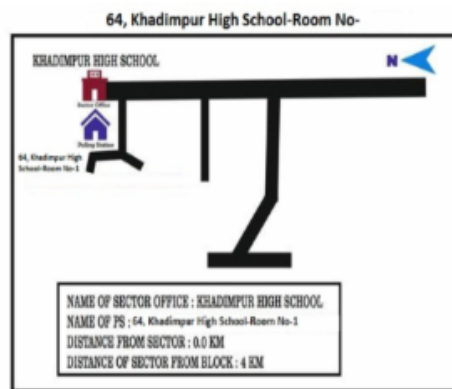

নির্বাচক নিবন্ধন আধিকারিকের স্বাক্ষর

Nazri Naksha

Google Map View

Polling Station Building Front View

Polling Station Front View

Cad View

Key MAP View

1 নাম : সেবক মোহন্ত পিতার নাম: উত্তম মহন্ত বাড়ির নং : রবীন্দ্র নগর বয়স : 25 লিঙ্গ : পুরুষ	TFC1993492 ফটো উপলব্ধ	2 নাম : রথীন সিংহ পিতার নাম: রমেন্দ্র নাথ সিংহ বাড়ির নং : n0097 বয়স : 55 লিঙ্গ : পুরুষ	WB/06/038/027371 ফটো উপলব্ধ	3 নাম : সোমা মহন্ত(দে) স্বামীর নাম: উত্তম মহন্ত বাড়ির নং : n0097 বয়স : 48 লিঙ্গ : মহিলা	CTB2033736 ফটো উপলব্ধ
4 নাম : অর্চনা (দত্ত) সিংহ স্বামীর নাম: রথীন সিংহ বাড়ির নং : n0097 বয়স : 56 লিঙ্গ : মহিলা	CTB2300747 ফটো উপলব্ধ	5 নাম : ছন্দা আগরওয়াল স্বামীর নাম: লক্ষী নারায়ন আগরওয়াল বাড়ির নং : n0069 বয়স : 64 লিঙ্গ : মহিলা	WB/06/038/027127 ফটো উপলব্ধ	6 নাম : জয়ন্তী সিনহা আগরওয়াল স্বামীর নাম: মুন্না আগরওয়াল বাড়ির নং : n0069 বয়স : 40 লিঙ্গ : মহিলা	CTB2181956 ফটো উপলব্ধ
7 নাম : মুন্না আগরওয়াল পিতার নাম: লক্ষীনারায়ন আগরওয়াল বাড়ির নং : n0069 বয়স : 50 লিঙ্গ : পুরুষ	CTB1321074 ফটো উপলব্ধ	8 নাম : পুষ্প কুণ্ড স্বামীর নাম: সুভাষচন্দ্র কুন্ড বাড়ির নং : n00 বয়স : 69 লিঙ্গ : মহিলা	TFC1929827 ফটো উপলব্ধ	9 নাম : সুভাসচন্দ্র কুন্ড পিতার নাম: সত্য নারায়ণ কুণ্ড বাড়ির নং : n0275 বয়স : 80 লিঙ্গ : পুরুষ	TFC1886159 ফটো উপলব্ধ
10 নাম : আদ্রিতা হাজরা পিতার নাম: সুজীত কুমার হাজরা বাড়ির নং : এন0321 বয়স : 21 লিঙ্গ : মহিলা	TFC2134526 ফটো উপলব্ধ	11 নাম : বিধান দাস পিতার নাম: বিভূতিভূষণ দাস বাড়ির নং : n0321 বয়স : 50 লিঙ্গ : পুরুষ	WB/06/038/003028 ফটো উপলব্ধ	12 নাম : শ্যামলী কর্মকার স্বামীর নাম: সুমন কর্মকার বাড়ির নং : এন0213 বয়স : 33 লিঙ্গ : মহিলা	TFC1808070 ফটো উপলব্ধ
13 নাম : পূর্ণিমা কর্মকার পিতার নাম: গোপাল কর্মকার বাড়ির নং : এন00123 বয়স : 35 লিঙ্গ : মহিলা	TFC2039600 ফটো উপলব্ধ	14 নাম : মুক্তি কর্মকার(মালাকার) স্বামীর নাম: রতন মালাকার বাড়ির নং : n0389 বয়স : 54 লিঙ্গ : মহিলা	CTB0076182 ফটো উপলব্ধ	15 নাম : রঙ্গনা গোস্বামী পিতার নাম: কান্তিরঞ্জন গোস্বামী বাড়ির নং : n0134 বয়স : 29 লিঙ্গ : মহিলা	TFC1643634 ফটো উপলব্ধ
16 নাম : স্মৃতি বসাক স্বামীর নাম: ব্রজেশ্বর বসাক বাড়ির নং : এন0088 বয়স : 67 লিঙ্গ : মহিলা	TFC1846377 ফটো উপলব্ধ	17 নাম : বিপ্লবী ঘোষ স্বামীর নাম: অসিম ঘোষ বাড়ির নং : n0124 বয়স : 51 লিঙ্গ : মহিলা	CTB1966654 ফটো উপলব্ধ	18 নাম : আবীর কুমার ঘোষ পিতার নাম: প্রদীপ কুমার ঘোষ বাড়ির নং : n0310 বয়স : 42 লিঙ্গ : পুরুষ	TFC0992305 ফটো উপলব্ধ
19 নাম : সঞ্জিত কুমার ঘোষ পিতার নাম: সুধীরচন্দ্র ঘোষ বাড়ির নং : n0045 বয়স : 71 লিঙ্গ : পুরুষ	TFC2014322 ফটো উপলব্ধ	20 নাম : সন্তোষ ঘোষ পিতার নাম: অনিল কুমার ঘোষ বাড়ির নং : n0088 বয়স : 46 লিঙ্গ : পুরুষ	CTB1321595 ফটো উপলব্ধ	21 নাম : শুভ কুমার ঘোষ পিতার নাম: নিরঞ্জন ঘোষ বাড়ির নং : n0064 বয়স : 38 লিঙ্গ : পুরুষ	CTB2181857 ফটো উপলব্ধ
22 নাম : নন্দিতা ঘোষ স্বামীর নাম: সর্মীর কুমার ঘোষ বাড়ির নং : n0101 বয়স : 37 লিঙ্গ : মহিলা	CTB2300812 ফটো উপলব্ধ	23 নাম : দীবাকর ঘোষ পিতার নাম: নীরেন ঘোষ বাড়ির নং : n0052 বয়স : 40 লিঙ্গ : পুরুষ	CTB1966662 ফটো উপলব্ধ	24 নাম : সুশোভন ঘোষ পিতার নাম: সূর্যকান্ত ঘোষ বাড়ির নং : n0089 বয়স : 36 লিঙ্গ : পুরুষ	TFC0921999 ফটো উপলব্ধ
25 নাম : সাধনচন্দ্র ঘোষ পিতার নাম: ননীগোপাল ঘোষ বাড়ির নং : n0087 বয়স : 58 লিঙ্গ : পুরুষ	TFC1886258 ফটো উপলব্ধ	26 নাম : ডালিয়া ঘোষ স্বামীর নাম: সজল ঘোষ বাড়ির নং : n0045 বয়স : 34 লিঙ্গ : মহিলা	TFC1126135 ফটো উপলব্ধ	27 নাম : পূজা ঘোষ পিতার নাম: বিমল ঘোষ বাড়ির নং : n0101 বয়স : 35 লিঙ্গ : মহিলা	TFC0922013 ফটো উপলব্ধ
28 নাম : কল্পনা রাণী ঘোষ স্বামীর নাম: নেপাল চন্দ্র ঘোষ বাড়ির নং : n0101 বয়স : 57 লিঙ্গ : মহিলা	WB/06/038/027340 ফটো উপলব্ধ	29 নাম : সুজিৎ ঘোষ পিতার নাম: সুনীল ঘোষ বাড়ির নং : n0311 বয়স : 41 লিঙ্গ : পুরুষ	TFC1287614 ফটো উপলব্ধ	30 নাম : মান্নি মহন্ত ঘোষ স্বামীর নাম: শুভ কুমার ঘোষ বাড়ির নং : এন0064 পাট 65 বয়স : 28 লিঙ্গ : মহিলা	TFC1742204 ফটো উপলব্ধ