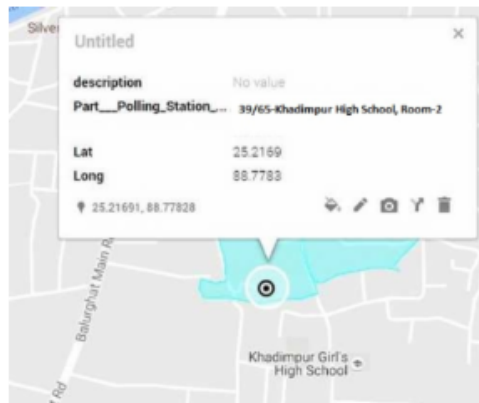

Google Map View