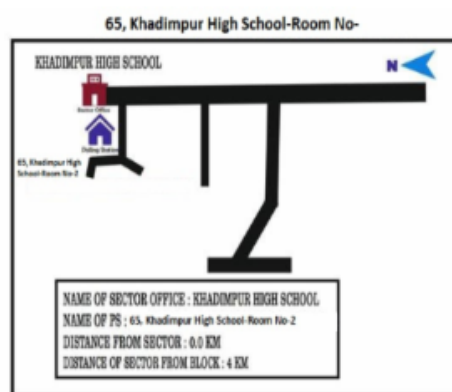

নির্বাচক নিবন্ধন আধিকারিকের স্বাক্ষর

Nazri Naksha

Google Map View

Polling Station Building Front View

Polling Station Front View

Cad View

Key MAP View

1 নাম : ছোটন মল্লিক পিতার নাম : জীবন মল্লিক বাড়ির নং : n0187 বয়স : 25 লিঙ্গ : পুরুষ	TFC1931559 ফটো উপলব্ধ	2 নাম : কান্তি মল্লিক (বাসফোর) স্বামীর নাম : জীবন মল্লিক বাড়ির নং : n0187 বয়স : 54 লিঙ্গ : মহিলা	TFC1051333 ফটো উপলব্ধ	3 নাম : অমিত মল্লিক মায়ের নাম : কান্তি মল্লিক বাড়ির নং : n0187 বয়স : 33 লিঙ্গ : পুরুষ	TFC1126457 ফটো উপলব্ধ
4 নাম : মৌমিতাবাসফোর (সাহা) স্বামীর নাম : রাজিব সাহা বাড়ির নং : n0245 বয়স : 30 লিঙ্গ : মহিলা	TFC1643972 ফটো উপলব্ধ	5 নাম : অলোকা অধিকারি স্বামীর নাম : অসিত অধিকারি বাড়ির নং : n0064 বয়স : 63 লিঙ্গ : মহিলা	WB/06/038/030233 ফটো উপলব্ধ	6 নাম : অসিত অধিকারি পিতার নাম : নগেন্দ্র নাথ অধিকারি বাড়ির নং : n0064 বয়স : 70 লিঙ্গ : পুরুষ	WB/06/038/030262 ফটো উপলব্ধ
7 নাম : বিথী অধিকারী স্বামীর নাম : অমিত অধিকারী বাড়ির নং : n0064 বয়স : 32 লিঙ্গ : মহিলা	UNZ1282433 ফটো উপলব্ধ	8 নাম : অমিত অধিকারী পিতার নাম : অসিত অধিকারী বাড়ির নং : n0064 বয়স : 43 লিঙ্গ : পুরুষ	CTB1762574 ফটো উপলব্ধ	9 নাম : চৈতালী আচার্য্য (মজুমদার) স্বামীর নাম : উত্তম মজুমদার বাড়ির নং : n0171 বয়স : 46 লিঙ্গ : মহিলা	CTB2297786 ফটো উপলব্ধ
10 নাম : শম্ভু কুন্ডু পিতার নাম : শচীন্দ্র কুন্ডু বাড়ির নং : n0119 বয়স : 52 লিঙ্গ : মহিলা	CTB2174597 ফটো উপলব্ধ	11 নাম : রত্না কুন্ডু স্বামীর নাম : শচীন্দ্র নাথ কুন্ডু বাড়ির নং : n0127 বয়স : 73 লিঙ্গ : মহিলা	WB/06/038/030730 ফটো উপলব্ধ	12 নাম : দেবী কর্মকার স্বামীর নাম : অখিল কর্মকার বাড়ির নং : n0054 বয়স : 48 লিঙ্গ : মহিলা	CTB1927656 ফটো উপলব্ধ
13 নাম : রমানাথ কর্মকার পিতার নাম : রামপদ কর্মকার বাড়ির নং : n0055 বয়স : 63 লিঙ্গ : পুরুষ	TFC2150506 ফটো উপলব্ধ	14 নাম : কৃষ্ণা কর্মকার স্বামীর নাম : রঘুনাথ কর্মকার বাড়ির নং : n0159 বয়স : 48 লিঙ্গ : মহিলা	CTB2182335 ফটো উপলব্ধ	15 নাম : রেখা সিং সিদ্ধা স্বামীর নাম : শুশান্ত সিনহা বাড়ির নং : পাট নং 66 বয়স : 37 লিঙ্গ : মহিলা	UNZ1147396 ফটো উপলব্ধ
16 নাম : রত্না দত্ত স্বামীর নাম : অনিবার্ন দত্ত বাড়ির নং : n0063 বয়স : 58 লিঙ্গ : মহিলা	TFC2084903 ফটো উপলব্ধ	17 নাম : রঘুনাথ কর্মকার পিতার নাম : রামপদ কর্মকার বাড়ির নং : n0055 বয়স : 60 লিঙ্গ : পুরুষ	TFC2153021 ফটো উপলব্ধ	18 নাম : মিলন কর্মকার পিতার নাম : তিনকরি কর্মকার বাড়ির নং : n0063 বয়স : 66 লিঙ্গ : পুরুষ	WB/06/038/030531 ফটো উপলব্ধ
19 নাম : শেফালী কর্মকার স্বামীর নাম : রামপদ কর্মকার বাড়ির নং : n0055 বয়স : 78 লিঙ্গ : মহিলা	WB/06/038/030353 ফটো উপলব্ধ	20 নাম : ঋক কর্মকার পিতার নাম : রঘুনাথ কর্মকার বাড়ির নং : এন0055 বয়স : 25 লিঙ্গ : পুরুষ	TFC1846518 ফটো উপলব্ধ	21 নাম : সুনীল কর্মকার পিতার নাম : প্রিয়নাথ কর্মকার বাড়ির নং : n0054 বয়স : 63 লিঙ্গ : পুরুষ	WB/06/038/030478 ফটো উপলব্ধ
22 নাম : গীতা মন্ডল(কর্মকার) স্বামীর নাম : রমানাথ কর্মকার বাড়ির নং : n0055 বয়স : 62 লিঙ্গ : মহিলা	WB/06/038/030355 ফটো উপলব্ধ	23 নাম : বুলু কর্মকার পিতার নাম : তিনকড়ি কর্মকার বাড়ির নং : n0063 বয়স : 69 লিঙ্গ : মহিলা	TFC1905058 ফটো উপলব্ধ	24 নাম : শুভজিৎ কর্মকার পিতার নাম : মিলন কর্মকার বাড়ির নং : এন0547 বয়স : 20 লিঙ্গ : পুরুষ	TFC2154607 ফটো উপলব্ধ
25 নাম : দেবজিৎ কর্মকার পিতার নাম : মিলন কর্মকার বাড়ির নং : এন0547 বয়স : 20 লিঙ্গ : পুরুষ	TFC2154623 ফটো উপলব্ধ	26 নাম : স্বর্ণালী কর্মকার পিতার নাম : মিলন কর্মকার বাড়ির নং : এন0547 বয়স : 20 লিঙ্গ : মহিলা	TFC2154649 ফটো উপলব্ধ	27 নাম : দীপালিতা কর্মকার পিতার নাম : অখিল কর্মকার বাড়ির নং : n0054 বয়স : 27 লিঙ্গ : মহিলা	TFC1742642 ফটো উপলব্ধ
28 নাম : রীতা কর্মকার স্বামীর নাম : মিলন কর্মকার বাড়ির নং : 385 বয়স : 56 লিঙ্গ : মহিলা	CTB2301505 ফটো উপলব্ধ	29 নাম : শুশান্ত সিনহা পিতার নাম : যোগেন্দ্রনাথ সিনহা বাড়ির নং : পাট নং 66 বয়স : 53 লিঙ্গ : পুরুষ	WB/06/038/177294 ফটো উপলব্ধ	30 নাম : মুনমুন কর্মকারদে স্বামীর নাম : রাহুল দে বাড়ির নং : n0247 বয়স : 39 লিঙ্গ : মহিলা	CTB2179620 ফটো উপলব্ধ