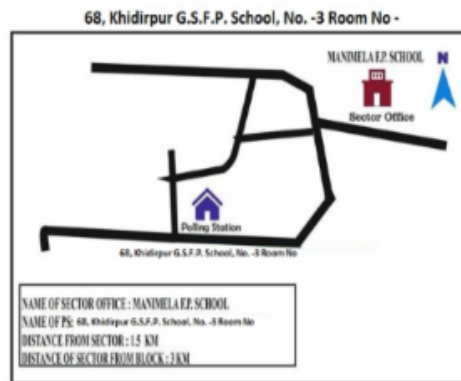

নির্বাচক নিবন্ধন আধিকারিকের স্বাক্ষর

Nazri Naksha

Google Map View

Polling Station Building Front View

Polling Station Front View

Cad View

Key MAP View

বিধানসভা নির্বাচনক্ষেত্রের নং, নাম : 39-বালুরঘাট
ভাগ নং, নাম : 1-খিদিরপুর (হালদার পাড়া)