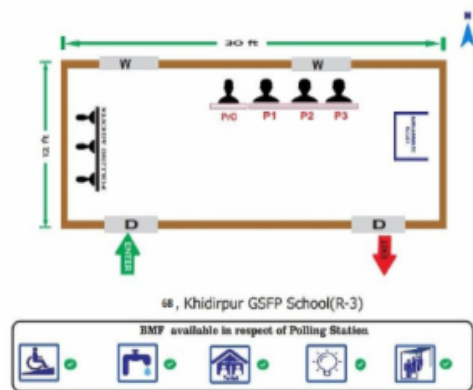

নির্বাচক নিবন্ধন আধিকারিকের স্বাক্ষর

Nazri Naksha

Google Map View

Polling Station Building Front View

Polling Station Front View

Cad View

Key MAP View

বিধানসভা নির্বাচনক্ষেত্রের নং, নাম : 39-বালুরঘাট
ভাগ নং, নাম : 1-খিদিরপুর (হালদার পাড়া)