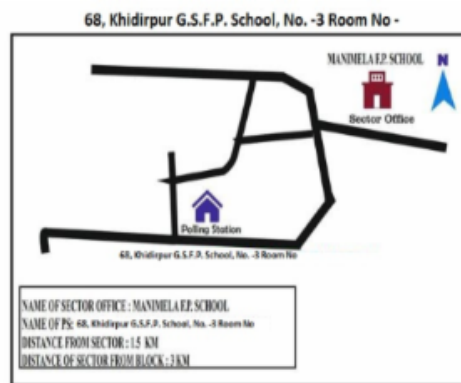

নির্বাচক নিবন্ধন আধিকারিকের স্বাক্ষর

Nazri Naksha

Google Map View

Polling Station Building Front View

Polling Station Front View

Cad View

Key MAP View

বিধানসভা নির্বাচনকেন্দ্রের নং, নাম : 39-বালুরঘাট  
ভাগ নং, নাম : 1-বিদ্যাপুর (হালদার পাড়া)