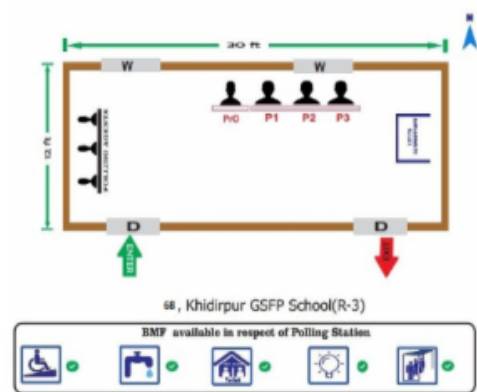

নির্বাচক নিবন্ধন আধিকারিকের স্বাক্ষর

Nazri Naksha

Google Map View

Polling Station Building Front View

Polling Station Front View

Cad View

Key MAP View

বিধানসভা নির্বাচনকেন্দ্রের নং, নাম : 39-বালুরঘাট  
ভাগ নং, নাম : 1-বিদ্যাপুর (হালদার পাড়া)