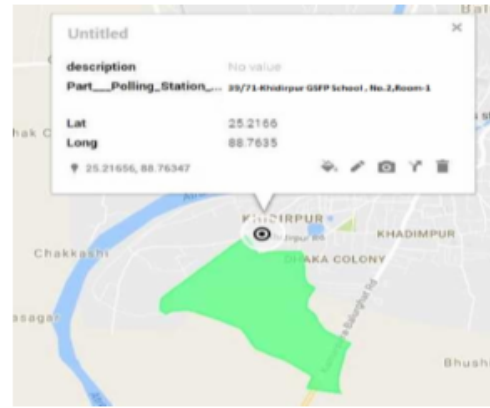

Google Map View