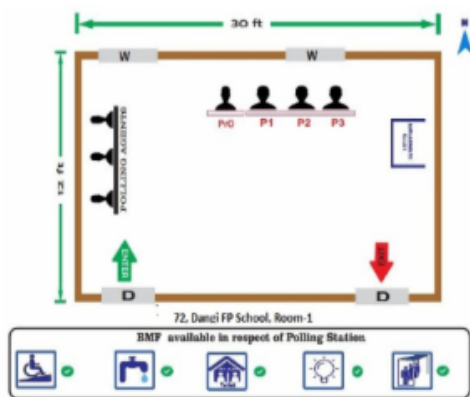

নির্বাচক নিবন্ধন আধিকারিকের স্বাক্ষর

Nazri Naksha

Google Map View

Polling Station Building Front View

Polling Station Front View

Cad View

Key MAP View

1 নাম : রঞ্জু কর্মকার স্বামীর নাম: রনজিত কর্মকার বাড়ির নং : n0067 বয়স : 61 লিঙ্গ : মহিলা ফটো উপলব্ধ	WB/06/038/198434	2 নাম : বিশ্বজিত কর্মকার পিতার নাম: রনজিত কর্মকার বাড়ির নং : n0067 বয়স : 40 লিঙ্গ : পুরুষ ফটো উপলব্ধ	CTB2053007	3 নাম : ইন্দ্রজিত কর্মকার পিতার নাম: রনজিত কর্মকার বাড়ির নং : n0067 বয়স : 37 লিঙ্গ : পুরুষ ফটো উপলব্ধ	CTB2365708
4 নাম : রনজিত কর্মকার পিতার নাম: অনাথ কর্মকার বাড়ির নং : n0067 বয়স : 69 লিঙ্গ : পুরুষ ফটো উপলব্ধ	WB/06/038/198416	5 নাম : সৃজিত কর্মকার পিতার নাম: রনজিত কর্মকার বাড়ির নং : n0067 বয়স : 42 লিঙ্গ : পুরুষ ফটো উপলব্ধ	CTB1837426	Q 6 নাম : পাপী কর্মকার স্বামীর নাম: ইন্দ্রজিত কর্মকার বাড়ির নং : ডাঙ্গি বয়স : 23 লিঙ্গ : মহিলা DELETED	TFC2160323
7 নাম : জলি সরকার(বর্মন) স্বামীর নাম: মনোজ বর্মন বাড়ির নং : n0289 বয়স : 29 লিঙ্গ : মহিলা ফটো উপলব্ধ	TFC1645811	8 নাম : মিলন কিস্কু পিতার নাম: সুনীল কিস্কু বাড়ির নং : n0343 বয়স : 27 লিঙ্গ : পুরুষ ফটো উপলব্ধ	TFC1786185	9 নাম : লক্ষী মাউী স্বামীর নাম: মিঠুন সরেন বাড়ির নং : n0228 বয়স : 29 লিঙ্গ : মহিলা ফটো উপলব্ধ	TFC1646082
10 নাম : সরকার কিস্কু পিতার নাম: ভুচুং কিস্কু বাড়ির নং : n0238 বয়স : 76 লিঙ্গ : পুরুষ ফটো উপলব্ধ	WB/06/038/198026	11 নাম : মাইদী কিস্কু স্বামীর নাম: ঠুনু মাউী বাড়ির নং : n0230 বয়স : 56 লিঙ্গ : মহিলা ফটো উপলব্ধ	WB/06/038/198179	12 নাম : কাজলী কিস্কু স্বামীর নাম: মুন্সি সরেন বাড়ির নং : n0078 বয়স : 39 লিঙ্গ : মহিলা ফটো উপলব্ধ	CTB2054161
13 নাম : শিমালী হাঁসদা স্বামীর নাম: অমল কিস্কু বাড়ির নং : n0047 বয়স : 32 লিঙ্গ : মহিলা ফটো উপলব্ধ	TFC1646041	14 নাম : অমল কিস্কু পিতার নাম: মাইকেল কিস্কু বাড়ির নং : n0047 বয়স : 36 লিঙ্গ : পুরুষ ফটো উপলব্ধ	CTB2365617	15 নাম : মোহন কিস্কু পিতার নাম: মাইকেল কিস্কু বাড়ির নং : n0047 বয়স : 59 লিঙ্গ : পুরুষ ফটো উপলব্ধ	WB/06/038/198616
16 নাম : আরতী সরেন স্বামীর নাম: শ্যামল কিস্কু বাড়ির নং : n0047 বয়স : 36 লিঙ্গ : মহিলা ফটো উপলব্ধ	TFC0924605	17 নাম : শ্যামল কিস্কু পিতার নাম: মাইকেল কিস্কু বাড়ির নং : n0047 বয়স : 38 লিঙ্গ : পুরুষ ফটো উপলব্ধ	TFC0323402	18 নাম : রানু কিস্কু পিতার নাম: দেওয়ান কিস্কু বাড়ির নং : n0242 বয়স : 65 লিঙ্গ : পুরুষ ফটো উপলব্ধ	WB/06/038/198737
19 নাম : পার্বতী কিস্কু স্বামীর নাম: কবিরাজ সরেন বাড়ির নং : n0228 বয়স : 59 লিঙ্গ : মহিলা ফটো উপলব্ধ	WB/06/038/198504	20 নাম : অমল মার্ভি পিতার নাম: ঠুনু মার্ভি বাড়ির নং : n0230 বয়স : 40 লিঙ্গ : পুরুষ ফটো উপলব্ধ	CTB2314474	21 নাম : লিলি টুডু স্বামীর নাম: রানু কিস্কু বাড়ির নং : n0242 বয়স : 58 লিঙ্গ : মহিলা ফটো উপলব্ধ	WB/06/038/198738
22 নাম : ছবি বাসকে স্বামীর নাম: মোহন কিস্কু বাড়ির নং : n0047 বয়স : 52 লিঙ্গ : মহিলা ফটো উপলব্ধ	WB/06/038/198640	23 নাম : মিঠুন সরেন মায়ের নাম: পার্বতী কিস্কু বাড়ির নং : n0228 বয়স : 36 লিঙ্গ : পুরুষ ফটো উপলব্ধ	TFC1053388	24 নাম : দিপালী কিস্কু স্বামীর নাম: রবেন বাসকে বাড়ির নং : 211 বয়স : 38 লিঙ্গ : মহিলা ফটো উপলব্ধ	TFC1706399
25 নাম : শঙ্কর মুর্খু মায়ের নাম: মোহন মুর্খু বাড়ির নং : 162 বয়স : 28 লিঙ্গ : পুরুষ ফটো উপলব্ধ	TFC1706514	26 নাম : রেখা চৌহান স্বামীর নাম: নারায়ন চৌহান বাড়ির নং : n0192 বয়স : 36 লিঙ্গ : মহিলা ফটো উপলব্ধ	TFC1129162	27 নাম : উমেশ চৌহান মায়ের নাম: বাসন্তী চৌহান বাড়ির নং : n0013 বয়স : 30 লিঙ্গ : পুরুষ ফটো উপলব্ধ	TFC1206358
28 নাম : পরশুরাম চৌহান পিতার নাম: সুরজমল চৌহান বাড়ির নং : n0013 বয়স : 55 লিঙ্গ : পুরুষ ফটো উপলব্ধ	WB/06/038/198049	29 নাম : সঞ্জু চৌহান পিতার নাম: শঙ্কু চৌহান বাড়ির নং : n0015 বয়স : 29 লিঙ্গ : পুরুষ ফটো উপলব্ধ	TFC1645886	30 নাম : গৌতম চৌহান পিতার নাম: রামভজন চৌহান বাড়ির নং : n0071 বয়স : 52 লিঙ্গ : পুরুষ ফটো উপলব্ধ	WB/06/038/198460