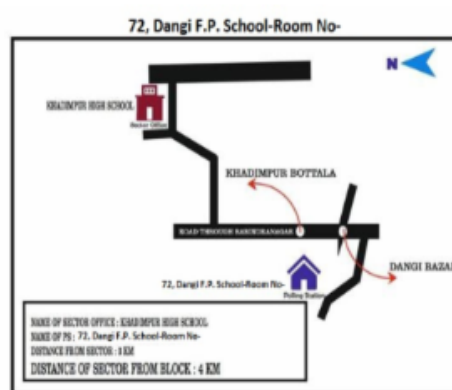

Key MAP View