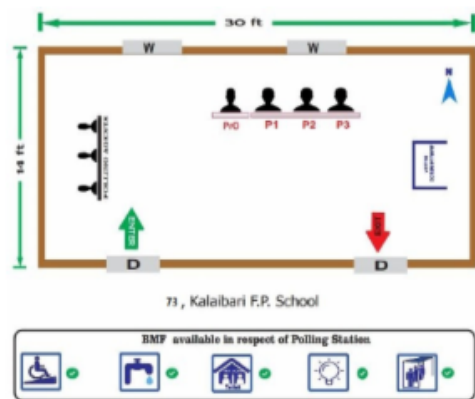

নির্বাচক নিবন্ধন আধিকারিকের স্বাক্ষর

Nazri Naksha

Google Map View

Polling Station Building Front View

Polling Station Front View

Cad View

Key MAP View

বিধানসভা নির্বাচনকেন্দ্রের নং, নাম : 39-বালুরঘাট
ভাগ নং, নাম : 1-কালাইবাড়ী