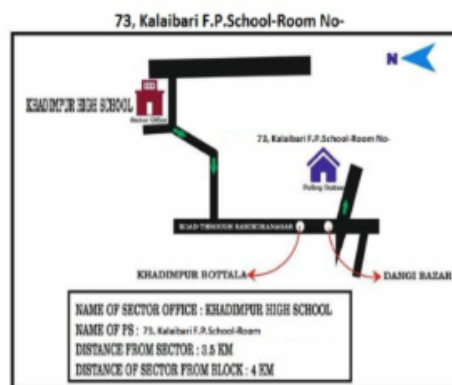

নির্বাচক নিবন্ধন আধিকারিকের স্বাক্ষর

Nazri Naksha

Google Map View

Polling Station Building Front View

Polling Station Front View

Cad View

Key MAP View

বিধানসভা নির্বাচনকেন্দ্রের নং, নাম : 39-বালুরঘাট
ভাগ নং, নাম : 1-কালাইবাড়ী