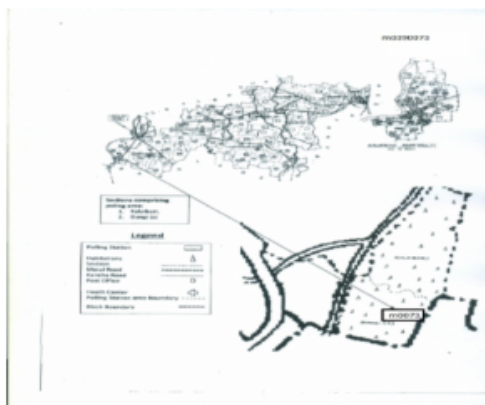

Nazri Naksha