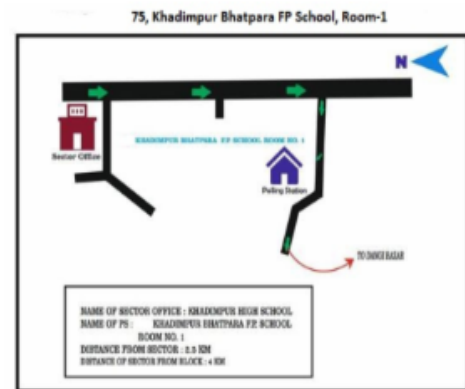

Key MAP View