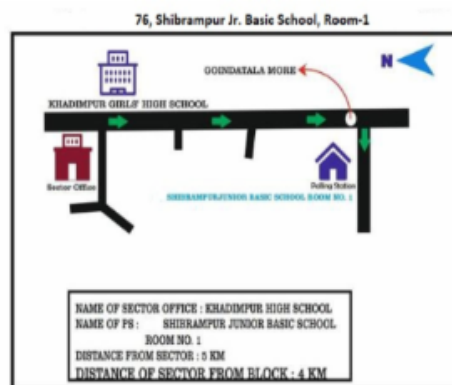

নির্বাচক নিবন্ধন আধিকারিকের স্বাক্ষর

Nazri Naksha

Google Map View

Polling Station Building Front View

Polling Station Front View

Cad View

Key MAP View

1 নাম : মীরা ইন্দুয়ার স্বামীর নাম: সোমবারু পাহান বাড়ির নং : n0261 বয়স : 39 লিঙ্গ : মহিলা	CTB2315513 ফটো উপলব্ধ	2 নাম : সুমতি বর্মণ স্বামীর নাম: সুশিলকুমার বর্মণ বাড়ির নং : n0141 বয়স : 61 লিঙ্গ : মহিলা	WB/06/038/210532 ফটো উপলব্ধ	3 নাম : দেবাশিষ বর্মণ পিতার নাম: শুশিল কুমার বর্মণ বাড়ির নং : n0141 বয়স : 35 লিঙ্গ : পুরুষ	TFC1130814 ফটো উপলব্ধ
4 নাম : উর্মিলা বর্মণ পিতার নাম: বিকাশ বর্মণ বাড়ির নং : এন001 বয়স : 23 লিঙ্গ : মহিলা	TFC2021442 ফটো উপলব্ধ	5 নাম : লক্ষী পাহান পিতার নাম: গুরজু পাহান বাড়ির নং : নং001 বয়স : 33 লিঙ্গ : মহিলা	TFC2050433 ফটো উপলব্ধ	6 নাম : অভিজিৎ বর্মণ পিতার নাম: হীরেন বর্মণ বাড়ির নং : এন001 বয়স : 23 লিঙ্গ : পুরুষ	TFC2021707 ফটো উপলব্ধ
7 নাম : যষ্টী পাহান পিতার নাম: অমিত পাহান বাড়ির নং : এন001 বয়স : 31 লিঙ্গ : মহিলা	TFC2022309 ফটো উপলব্ধ	8 নাম : লক্ষ্মী কিস্কু স্বামীর নাম: ছোট টুডু বাড়ির নং : n0091 বয়স : 66 লিঙ্গ : মহিলা	WB/06/038/210053 ফটো উপলব্ধ	9 নাম : সুরজ বর্মণ পিতার নাম: সুদর্শন বর্মণ বাড়ির নং : এন001 বয়স : 24 লিঙ্গ : পুরুষ	TFC2022564 ফটো উপলব্ধ
10 নাম : প্রমিলা বর্মণ স্বামীর নাম: রবীনাশ বর্মণ বাড়ির নং : নং001 বয়স : 37 লিঙ্গ : মহিলা	TFC2050441 ফটো উপলব্ধ	11 নাম : মঞ্জয় পাহান পিতার নাম: কার্তিক পাহান বাড়ির নং : এন001 বয়স : 25 লিঙ্গ : পুরুষ	TFC2022010 ফটো উপলব্ধ	12 নাম : অনন্ত টুডু পিতার নাম: কবিরাজ টুডু বাড়ির নং : n0126 বয়স : 32 লিঙ্গ : পুরুষ	TFC1054568 ফটো উপলব্ধ
13 নাম : মন্তোষ টুডু মায়ের নাম: নীলমনি টুডু বাড়ির নং : n0126 বয়স : 35 লিঙ্গ : পুরুষ	TFC0875666 ফটো উপলব্ধ	14 নাম : নীলমনি কিস্কু স্বামীর নাম: কবিরাজ টু ডু বাড়ির নং : n0126 বয়স : 66 লিঙ্গ : মহিলা	WB/06/038/210054 ফটো উপলব্ধ	15 নাম : মাজুলী টুডু স্বামীর নাম: নীলমনি কিস্কু বাড়ির নং : n0126 বয়স : 35 লিঙ্গ : মহিলা	TFC0875708 ফটো উপলব্ধ
16 নাম : অর্পিতা রায় স্বামীর নাম: গোবিন্দ বর্মণ বাড়ির নং : এন001 বয়স : 42 লিঙ্গ : মহিলা	TFC2022283 ফটো উপলব্ধ	17 নাম : মাইনো টুডু স্বামীর নাম: রাম মার্ভি বাড়ির নং : n0126 বয়স : 49 লিঙ্গ : মহিলা	TFC2022788 ফটো উপলব্ধ	18 নাম : প্রমিলা কিস্কু স্বামীর নাম: উজ্জল মার্ভী বাড়ির নং : n0005 বয়স : 31 লিঙ্গ : মহিলা	TFC1743665 ফটো উপলব্ধ
19 নাম : শান্তি মূর্মু স্বামীর নাম: বৈদ্যনাথ টুডু বাড়ির নং : n0126 বয়স : 38 লিঙ্গ : মহিলা	TFC1291913 ফটো উপলব্ধ	20 নাম : সুখমা বর্মণ স্বামীর নাম: অজিত বর্মণ বাড়ির নং : নং001 বয়স : 46 লিঙ্গ : মহিলা	TFC2050466 ফটো উপলব্ধ	21 নাম : অজিত বর্মণ পিতার নাম: নিতাই বর্মণ বাড়ির নং : নং001 বয়স : 48 লিঙ্গ : পুরুষ	TFC2050458 ফটো উপলব্ধ
22 নাম : মার্শীলা কিস্কু স্বামীর নাম: অখিল মার্ভী বাড়ির নং : n0011 বয়স : 27 লিঙ্গ : মহিলা	TFC1787605 ফটো উপলব্ধ	23 নাম : জ্যোৎস্না মুরমু পিতার নাম: কমল মুরমু বাড়ির নং : n0001 বয়স : 31 লিঙ্গ : মহিলা	TFC1291806 ফটো উপলব্ধ	24 নাম : বলবলী টুডু পিতার নাম: বিষ্ণু টুডু বাড়ির নং : এন001 বয়স : 24 লিঙ্গ : মহিলা	TFC2021988 ফটো উপলব্ধ
25 নাম : মালতি কিস্কু স্বামীর নাম: শিব টুডু বাড়ির নং : n0095 বয়স : 66 লিঙ্গ : মহিলা	WB/06/038/210139 ফটো উপলব্ধ	26 নাম : অনিতা কিস্কু পিতার নাম: বৈদ্যনাথ কিস্কু বাড়ির নং : 253 বয়স : 28 লিঙ্গ : মহিলা	TFC1963875 ফটো উপলব্ধ	27 নাম : প্রদীপ কিস্কু মায়ের নাম: আরতী হাসদা বাড়ির নং : শিবরামপুর বয়স : 28 লিঙ্গ : পুরুষ	TFC2075802 ফটো উপলব্ধ
28 নাম : সোনালী কিস্কু স্বামীর নাম: অনন্ত টুডু বাড়ির নং : এন0126 বয়স : 25 লিঙ্গ : মহিলা	TFC2021871 ফটো উপলব্ধ	29 নাম : আরতী হাসদা স্বামীর নাম: সুনিল কিস্কু বাড়ির নং : n0001 বয়স : 50 লিঙ্গ : মহিলা	WB/06/038/210108 ফটো উপলব্ধ	30 নাম : মর্দল কিস্কু পিতার নাম: রামক কিস্কু বাড়ির নং : n0001 বয়স : 38 লিঙ্গ : পুরুষ	CTB2324077 ফটো উপলব্ধ