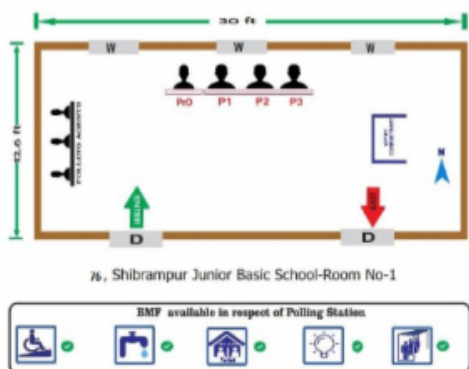

নির্বাচক নিবন্ধন আধিকারিকের স্বাক্ষর

Nazri Naksha

Google Map View

Polling Station Building Front View

Polling Station Front View

Cad View

Key MAP View

1 নাম : মীরা ইন্দুয়ার স্বামীর নাম: সোমবারু পাহান বাড়ির নং : n0261 বয়স : 39 লিঙ্গ : মহিলা	CTB2315513 ফটো উপলব্ধ	2 নাম : সুমতি বর্মণ স্বামীর নাম: সুশিলকুমার বর্মণ বাড়ির নং : n0141 বয়স : 61 লিঙ্গ : মহিলা	WB/06/038/210532 ফটো উপলব্ধ	3 নাম : দেবাশিষ বর্মণ পিতার নাম: শুশিল কুমার বর্মণ বাড়ির নং : n0141 বয়স : 35 লিঙ্গ : পুরুষ	TFC1130814 ফটো উপলব্ধ
4 নাম : উর্মিলা বর্মণ পিতার নাম: বিকাশ বর্মণ বাড়ির নং : এন001 বয়স : 23 লিঙ্গ : মহিলা	TFC2021442 ফটো উপলব্ধ	5 নাম : লক্ষী পাহান পিতার নাম: গুরজু পাহান বাড়ির নং : নং001 বয়স : 33 লিঙ্গ : মহিলা	TFC2050433 ফটো উপলব্ধ	6 নাম : অভিজিৎ বর্মণ পিতার নাম: হীরেন বর্মণ বাড়ির নং : এন001 বয়স : 23 লিঙ্গ : পুরুষ	TFC2021707 ফটো উপলব্ধ
7 নাম : যষ্টী পাহান পিতার নাম: অমিত পাহান বাড়ির নং : এন001 বয়স : 31 লিঙ্গ : মহিলা	TFC2022309 ফটো উপলব্ধ	8 নাম : লক্ষ্মী কিস্কু স্বামীর নাম: ছোট টুডু বাড়ির নং : n0091 বয়স : 66 লিঙ্গ : মহিলা	WB/06/038/210053 ফটো উপলব্ধ	9 নাম : সুরজ বর্মণ পিতার নাম: সুদর্শন বর্মণ বাড়ির নং : এন001 বয়স : 24 লিঙ্গ : পুরুষ	TFC2022564 ফটো উপলব্ধ
10 নাম : প্রমিলা বর্মণ স্বামীর নাম: রবীনাশ বর্মণ বাড়ির নং : নং001 বয়স : 37 লিঙ্গ : মহিলা	TFC2050441 ফটো উপলব্ধ	11 নাম : মঞ্জয় পাহান পিতার নাম: কার্তিক পাহান বাড়ির নং : এন001 বয়স : 25 লিঙ্গ : পুরুষ	TFC2022010 ফটো উপলব্ধ	12 নাম : অনন্ত টুডু পিতার নাম: কবিরাজ টুডু বাড়ির নং : n0126 বয়স : 32 লিঙ্গ : পুরুষ	TFC1054568 ফটো উপলব্ধ
13 নাম : মন্তোষ টুডু মায়ের নাম: নীলমনি টুডু বাড়ির নং : n0126 বয়স : 35 লিঙ্গ : পুরুষ	TFC0875666 ফটো উপলব্ধ	14 নাম : নীলমনি কিস্কু স্বামীর নাম: কবিরাজ টু ডু বাড়ির নং : n0126 বয়স : 66 লিঙ্গ : মহিলা	WB/06/038/210054 ফটো উপলব্ধ	15 নাম : মাজুলী টুডু স্বামীর নাম: নীলমনি কিস্কু বাড়ির নং : n0126 বয়স : 35 লিঙ্গ : মহিলা	TFC0875708 ফটো উপলব্ধ
16 নাম : অর্পিতা রায় স্বামীর নাম: গোবিন্দ বর্মণ বাড়ির নং : এন001 বয়স : 42 লিঙ্গ : মহিলা	TFC2022283 ফটো উপলব্ধ	17 নাম : মাইনো টুডু স্বামীর নাম: রাম মার্ভি বাড়ির নং : n0126 বয়স : 49 লিঙ্গ : মহিলা	TFC2022788 ফটো উপলব্ধ	18 নাম : প্রমিলা কিস্কু স্বামীর নাম: উজ্জল মার্ভী বাড়ির নং : n0005 বয়স : 31 লিঙ্গ : মহিলা	TFC1743665 ফটো উপলব্ধ
19 নাম : শান্তি মূর্মু স্বামীর নাম: বৈদ্যনাথ টুডু বাড়ির নং : n0126 বয়স : 38 লিঙ্গ : মহিলা	TFC1291913 ফটো উপলব্ধ	20 নাম : সুখমা বর্মণ স্বামীর নাম: অজিত বর্মণ বাড়ির নং : নং001 বয়স : 46 লিঙ্গ : মহিলা	TFC2050466 ফটো উপলব্ধ	21 নাম : অজিত বর্মণ পিতার নাম: নিতাই বর্মণ বাড়ির নং : নং001 বয়স : 48 লিঙ্গ : পুরুষ	TFC2050458 ফটো উপলব্ধ
22 নাম : মার্শীলা কিস্কু স্বামীর নাম: অখিল মার্ভী বাড়ির নং : n0011 বয়স : 27 লিঙ্গ : মহিলা	TFC1787605 ফটো উপলব্ধ	23 নাম : জ্যোৎস্না মুরমু পিতার নাম: কমল মুরমু বাড়ির নং : n0001 বয়স : 31 লিঙ্গ : মহিলা	TFC1291806 ফটো উপলব্ধ	24 নাম : বলবলী টুডু পিতার নাম: বিষ্ণু টুডু বাড়ির নং : এন001 বয়স : 24 লিঙ্গ : মহিলা	TFC2021988 ফটো উপলব্ধ
25 নাম : মালতি কিস্কু স্বামীর নাম: শিব টুডু বাড়ির নং : n0095 বয়স : 66 লিঙ্গ : মহিলা	WB/06/038/210139 ফটো উপলব্ধ	26 নাম : অনিতা কিস্কু পিতার নাম: বৈদ্যনাথ কিস্কু বাড়ির নং : 253 বয়স : 28 লিঙ্গ : মহিলা	TFC1963875 ফটো উপলব্ধ	27 নাম : প্রদীপ কিস্কু মায়ের নাম: আরতী হাসদা বাড়ির নং : শিবরামপুর বয়স : 28 লিঙ্গ : পুরুষ	TFC2075802 ফটো উপলব্ধ
28 নাম : সোনালী কিস্কু স্বামীর নাম: অনন্ত টুডু বাড়ির নং : এন0126 বয়স : 25 লিঙ্গ : মহিলা	TFC2021871 ফটো উপলব্ধ	29 নাম : আরতী হাসদা স্বামীর নাম: সুনিল কিস্কু বাড়ির নং : n0001 বয়স : 50 লিঙ্গ : মহিলা	WB/06/038/210108 ফটো উপলব্ধ	30 নাম : মর্দল কিস্কু পিতার নাম: রামক কিস্কু বাড়ির নং : n0001 বয়স : 38 লিঙ্গ : পুরুষ	CTB2324077 ফটো উপলব্ধ