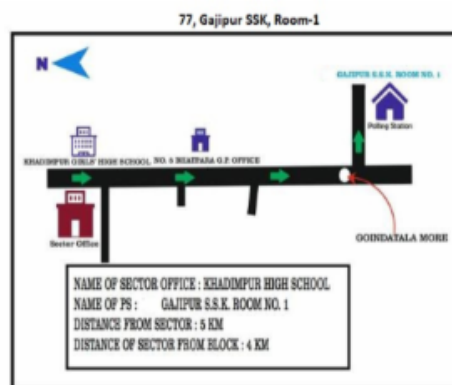

Key MAP View