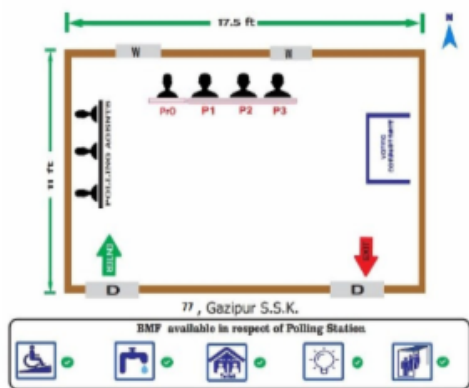

নির্বাচক নিবন্ধন আধিকারিকের স্বাক্ষর

Nazri Naksha

Google Map View

Polling Station Building Front View

Polling Station Front View

Cad View

Key MAP View

| | | | | | |
|--|--------------------------------|--|--------------------------------|---|--------------------------------|
| 1 নাম : সোনালা বর্মণ পিতার নাম: হরি বর্মণ বাড়ির নং : n0078 বয়স : 32 লিঙ্গ : পুরুষ | TFC0995514 ফটো উপলব্ধ | 2 নাম : বসন্ত বর্মণ পিতার নাম: দীননাথ বর্মণ বাড়ির নং : n0071 বয়স : 32 লিঙ্গ : পুরুষ | TFC1292325 ফটো উপলব্ধ | 3 নাম : পরিতোষ বর্মণ পিতার নাম: সুনীল বর্মণ বাড়ির নং : n0072 বয়স : 47 লিঙ্গ : পুরুষ | CTB2059335 ফটো উপলব্ধ |
| 4 নাম : দিপালী বর্মণ স্বামীর নাম: বিষ্ণু বর্মণ বাড়ির নং : n0073 বয়স : 55 লিঙ্গ : মহিলা | WB/06/038/213251 ফটো উপলব্ধ | 5 নাম : পারুল বর্মণ স্বামীর নাম: অমল চন্দ্র বর্মণ বাড়ির নং : n0004 বয়স : 51 লিঙ্গ : মহিলা | CTB2284172 ফটো উপলব্ধ | 6 নাম : রাধারানী বর্মণ স্বামীর নাম: সুধীর বর্মণ বাড়ির নং : n0005 বয়স : 76 লিঙ্গ : মহিলা | WB/06/038/213337 ফটো উপলব্ধ |
| 7 নাম : প্রতিভা মন্ডল বর্মণ স্বামীর নাম: তুষেণ বর্মণ বাড়ির নং : n0089 বয়স : 38 লিঙ্গ : মহিলা | TFC0354845 ফটো উপলব্ধ | 8 নাম : শিল্পী রায়(বর্মণ) স্বামীর নাম: অরুণ বর্মণ বাড়ির নং : n0064 বয়স : 28 লিঙ্গ : মহিলা | TFC1648120 ফটো উপলব্ধ | 9 নাম : সনেকা বর্মণ স্বামীর নাম: বিশ্বজিৎ বর্মণ বাড়ির নং : n0039 বয়স : 28 লিঙ্গ : মহিলা | TFC1648138 ফটো উপলব্ধ |
| 10 নাম : বিশ্বজীৎ বর্মণ পিতার নাম: শ্যামল বর্মণ বাড়ির নং : n0204 বয়স : 29 লিঙ্গ : পুরুষ | TFC1647965 ফটো উপলব্ধ | 11 নাম : বিধুবালা বর্মণ স্বামীর নাম: জৈলা বর্মণ বাড়ির নং : n0011 বয়স : 78 লিঙ্গ : মহিলা | WB/06/038/213397 ফটো উপলব্ধ | 12 নাম : রাখি বর্মণ স্বামীর নাম: জয়ন্ত বর্মণ বাড়ির নং : এন0125 বয়স : 26 লিঙ্গ : মহিলা | TFC1801182 ফটো উপলব্ধ |
| 13 নাম : ডলি বর্মণ স্বামীর নাম: রণজিৎ বর্মণ বাড়ির নং : এন120 বয়স : 27 লিঙ্গ : মহিলা | TFC1743780 ফটো উপলব্ধ | 14 নাম : দীপঙ্কর বর্মণ পিতার নাম: দিনেশ চন্দ্র বর্মণ বাড়ির নং : n0127 বয়স : 25 লিঙ্গ : পুরুষ | TFC1801158 ফটো উপলব্ধ | 15 নাম : সন্ধ্যা বর্মণ স্বামীর নাম: গোপাল বর্মণ বাড়ির নং : n0087 বয়স : 66 লিঙ্গ : মহিলা | WB/06/038/213419 ফটো উপলব্ধ |
| 16 নাম : রাধারানী বর্মণ স্বামীর নাম: হরেন বর্মণ বাড়ির নং : n0011 বয়স : 56 লিঙ্গ : মহিলা | WB/06/038/213391 ফটো উপলব্ধ | 17 নাম : সাবলু বর্মণ পিতার নাম: রাখাল বর্মণ বাড়ির নং : n0087 বয়স : 45 লিঙ্গ : পুরুষ | CTB1333707 ফটো উপলব্ধ | 18 নাম : দিপক বর্মণ পিতার নাম: বাবলু বর্মণ বাড়ির নং : n0012 বয়স : 39 লিঙ্গ : পুরুষ | CTB2201648 ফটো উপলব্ধ |
| 19 নাম : নিরঞ্জন বর্মণ পিতার নাম: নিমাই বর্মণ বাড়ির নং : এন0031 বয়স : 25 লিঙ্গ : পুরুষ | TFC1820927 ফটো উপলব্ধ | 20 নাম : বিশাল বর্মণ পিতার নাম: গোকুল বর্মণ বাড়ির নং : n0097 বয়স : 24 লিঙ্গ : পুরুষ | TFC1965797 ফটো উপলব্ধ | 21 নাম : নেপাল বর্মণ পিতার নাম: ভবেন বর্মণ বাড়ির নং : n0038 বয়স : 42 লিঙ্গ : পুরুষ | CTB2060226 ফটো উপলব্ধ |
| 22 নাম : যমুনারাণী বর্মণ স্বামীর নাম: শিবশংকর বর্মণ বাড়ির নং : n0106 বয়স : 45 লিঙ্গ : মহিলা | CTB2060267 ফটো উপলব্ধ | 23 নাম : মধু বর্মণ পিতার নাম: শিবু বর্মণ বাড়ির নং : n0235 বয়স : 30 লিঙ্গ : পুরুষ | TFC1743723 ফটো উপলব্ধ | 24 নাম : রিনা বর্মণ স্বামীর নাম: বিপুল বর্মণ বাড়ির নং : n0239 বয়স : 29 লিঙ্গ : মহিলা | TFC1743764 ফটো উপলব্ধ |
| 25 নাম : শর্মিলা বর্মণ স্বামীর নাম: উপাস বর্মণ বাড়ির নং : n0198 বয়স : 31 লিঙ্গ : মহিলা | TFC1292432 ফটো উপলব্ধ | 26 নাম : পায়েল বর্মণ পিতার নাম: নিত্য বর্মণ বাড়ির নং : এন075 বয়স : 23 লিঙ্গ : মহিলা | TFC2023315 ফটো উপলব্ধ | 27 নাম : কৃষ্ণ বর্মণ পিতার নাম: পরেশ বর্মণ বাড়ির নং : এন0044 বয়স : 23 লিঙ্গ : পুরুষ | TFC2023018 ফটো উপলব্ধ |
| 28 নাম : কনিকা বর্মণ স্বামীর নাম: পুদিন বর্মণ বাড়ির নং : n0232 বয়স : 31 লিঙ্গ : মহিলা | TFC1707736 ফটো উপলব্ধ | 29 নাম : জয়রাজ বর্মণ পিতার নাম: গোপাল বর্মণ বাড়ির নং : n0011 বয়স : 25 লিঙ্গ : পুরুষ | TFC1820877 ফটো উপলব্ধ | 30 নাম : রঞ্জু বর্মণ স্বামীর নাম: পরিতোষ বর্মণ বাড়ির নং : এন0052 বয়স : 26 লিঙ্গ : মহিলা | TFC2123032 ফটো উপলব্ধ |