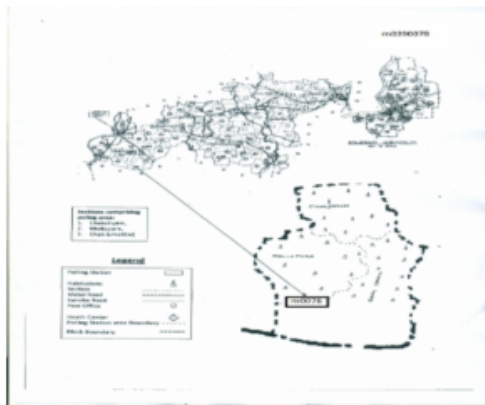

Nazri Naksha