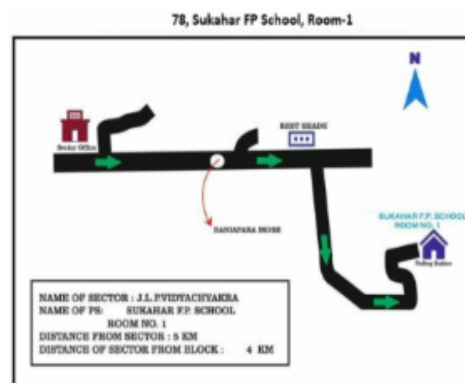

Key MAP View