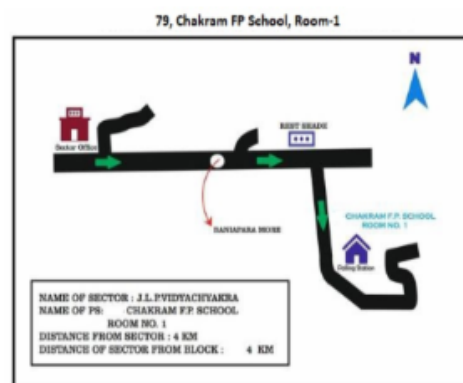

নির্বাচক নিবন্ধন আধিকারিকের স্বাক্ষর

Nazri Naksha

Google Map View

Polling Station Building Front View

Polling Station Front View

Cad View

Key MAP View

1 নাম : চন্দনা (এন্দনাথ) চাকলাদার স্বামীর নাম : গোপীনাথ চাকলাদার বাড়ির নং : n0012 বয়স : 42 লিঙ্গ : মহিলা	TFC0927285 ফটো উপলব্ধ	2 নাম : শুক্লা কর্মকার পিতার নাম : নারায়ন কর্মকার বাড়ির নং : N0282 বয়স : 42 লিঙ্গ : মহিলা	TFC0867887 ফটো উপলব্ধ	3 নাম : চুড়া কিস্কু পিতার নাম : বাসো কিস্কু বাড়ির নং : n0071 বয়স : 76 লিঙ্গ : পুরুষ	CTB0433151 ফটো উপলব্ধ
4 নাম : পরিমল কিস্কু পিতার নাম : চুড়া কিস্কু বাড়ির নং : n0071 বয়স : 55 লিঙ্গ : পুরুষ	WB/06/038/219177 ফটো উপলব্ধ	5 নাম : বৃন্দিন মুর্মু স্বামীর নাম : পরিমল কিস্কু বাড়ির নং : n0071 বয়স : 42 লিঙ্গ : মহিলা	TFC0876268 ফটো উপলব্ধ	6 নাম : জনাতন কিস্কু পিতার নাম : চুন্ডা কিস্কু বাড়ির নং : n0071 বয়স : 34 লিঙ্গ : পুরুষ	TFC1209923 ফটো উপলব্ধ
7 নাম : তাপসী মন্ডল পিতার নাম : মানব মন্ডল বাড়ির নং : এন0183 বয়স : 22 লিঙ্গ : মহিলা	TFC2122158 ফটো উপলব্ধ	8 নাম : রবেন কিস্কু পিতার নাম : মনসা কিস্কু বাড়ির নং : n0183 বয়স : 65 লিঙ্গ : পুরুষ	WB/06/038/219396 ফটো উপলব্ধ	9 নাম : প্রতিমা মণ্ডল স্বামীর নাম : প্রবীর কুমার মণ্ডল বাড়ির নং : n0183 বয়স : 44 লিঙ্গ : মহিলা	CTB2202232 ফটো উপলব্ধ
10 নাম : দিলু কিস্কু পিতার নাম : রবেন কিস্কু বাড়ির নং : n0183 বয়স : 38 লিঙ্গ : পুরুষ	TFC0362970 ফটো উপলব্ধ	11 নাম : যমুনা বাক্কে স্বামীর নাম : ঠাকরাণী কিস্কু বাড়ির নং : এন0071 বয়স : 38 লিঙ্গ : মহিলা	TFC1214121 ফটো উপলব্ধ	12 নাম : গোলাপ হেমরম স্বামীর নাম : রবেন কিস্কু বাড়ির নং : n0183 বয়স : 65 লিঙ্গ : মহিলা	TFC2171569 ফটো উপলব্ধ
13 নাম : মানব মণ্ডল পিতার নাম : খগেন্দ্রনাথ মণ্ডল বাড়ির নং : n0183 বয়স : 46 লিঙ্গ : পুরুষ	CTB2202216 ফটো উপলব্ধ	14 নাম : তেনু কিস্কু পিতার নাম : চুড়া কিস্কু বাড়ির নং : n0071 বয়স : 49 লিঙ্গ : পুরুষ	WB/06/038/219147 ফটো উপলব্ধ	15 নাম : দিলীপ কিস্কু পিতার নাম : চুন্ডা কিস্কু বাড়ির নং : n0071 বয়স : 41 লিঙ্গ : পুরুষ	CTB2062545 ফটো উপলব্ধ
16 নাম : সোমা কিস্কু স্বামীর নাম : জাক্রিয়াস হেমরম বাড়ির নং : n0071 বয়স : 29 লিঙ্গ : মহিলা	TFC1648666 ফটো উপলব্ধ	17 নাম : শ্যামলী কিস্কু স্বামীর নাম : মৃত রাজু টুডু বাড়ির নং : n0183 বয়স : 44 লিঙ্গ : মহিলা	CTB2062537 ফটো উপলব্ধ	18 নাম : লাইকো কিস্কু পিতার নাম : চুন্ডা কিস্কু বাড়ির নং : n0071 বয়স : 44 লিঙ্গ : মহিলা	CTB2063352 ফটো উপলব্ধ
19 নাম : সোনাভন কিস্কু পিতার নাম : চুন্ডা কিস্কু বাড়ির নং : n0071 বয়স : 33 লিঙ্গ : পুরুষ	TFC1132224 ফটো উপলব্ধ	20 নাম : হেমা কিস্কু পিতার নাম : তেনু কিস্কু বাড়ির নং : 111 বয়স : 24 লিঙ্গ : মহিলা	TFC2145118 ফটো উপলব্ধ	21 নাম : নীলমনি হেমরম স্বামীর নাম : দিলু কিস্কু বাড়ির নং : এন0183 বয়স : 25 লিঙ্গ : মহিলা	TFC2163905 ফটো উপলব্ধ
22 নাম : লিলি কিস্কু পিতার নাম : চুন্ডা কিস্কু বাড়ির নং : n0071 বয়স : 33 লিঙ্গ : মহিলা	TFC1210244 ফটো উপলব্ধ	23 নাম : শঙ্কর প্রসাদ চাকলাদার পিতার নাম : হরেন্দ্রনাথ চাকলাদার বাড়ির নং : n0023 বয়স : 49 লিঙ্গ : পুরুষ	WB/06/038/219716 ফটো উপলব্ধ	24 নাম : গোপীনাথ চাকলাদার পিতার নাম : হরেন্দ্রনাথ চাকলাদার বাড়ির নং : n0023 বয়স : 45 লিঙ্গ : পুরুষ	CTB1334143 ফটো উপলব্ধ
25 নাম : তুলি দেবনাথ (চাকলাদার) স্বামীর নাম : শঙ্কর চাকলাদার বাড়ির নং : n0023 বয়স : 37 লিঙ্গ : মহিলা	TFC0363051 ফটো উপলব্ধ	26 নাম : আশুতোষ চাকলাদার পিতার নাম : গোপীনাথ চাকলাদার বাড়ির নং : এন0023 বয়স : 21 লিঙ্গ : পুরুষ	TFC2170876 ফটো উপলব্ধ	27 নাম : মায়া চৌধুরী স্বামীর নাম : প্রদীপ চৌধুরী বাড়ির নং : n0065 বয়স : 56 লিঙ্গ : মহিলা	WB/06/038/219727 ফটো উপলব্ধ
28 নাম : পাপিয়া চৌধুরী পিতার নাম : প্রদীপ চৌধুরী বাড়ির নং : n0065 বয়স : 31 লিঙ্গ : মহিলা	TFC1132349 ফটো উপলব্ধ	29 নাম : পিন্টু চৌধুরী পিতার নাম : প্রদীপ চৌধুরী বাড়ির নং : n0065 বয়স : 38 লিঙ্গ : পুরুষ	CTB2316685 ফটো উপলব্ধ	30 নাম : জলপা টুডু পিতার নাম : লদগা টুডু বাড়ির নং : n0035 বয়স : 76 লিঙ্গ : পুরুষ	WB/06/038/219406 ফটো উপলব্ধ