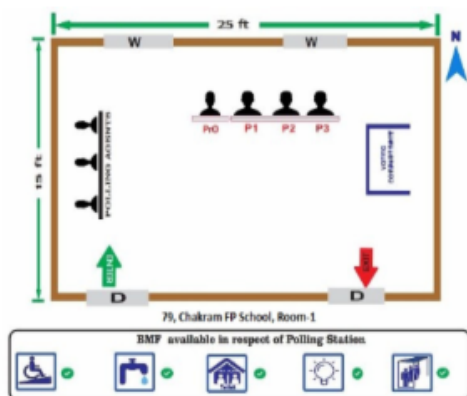

নির্বাচক নিবন্ধন আধিকারিকের স্বাক্ষর

Nazri Naksha

Google Map View

Polling Station Building Front View

Polling Station Front View

Cad View

Key MAP View

1 নাম : চন্দনা (এন্দনাথ) চাকলাদার স্বামীর নাম : গোপীনাথ চাকলাদার বাড়ির নং : n0012 বয়স : 42 লিঙ্গ : মহিলা	TFC0927285 ফটো উপলব্ধ	2 নাম : শুক্লা কর্মকার পিতার নাম : নারায়ন কর্মকার বাড়ির নং : N0282 বয়স : 42 লিঙ্গ : মহিলা	TFC0867887 ফটো উপলব্ধ	3 নাম : চুড়া কিস্কু পিতার নাম : বাসো কিস্কু বাড়ির নং : n0071 বয়স : 76 লিঙ্গ : পুরুষ	CTB0433151 ফটো উপলব্ধ
4 নাম : পরিমল কিস্কু পিতার নাম : চুড়া কিস্কু বাড়ির নং : n0071 বয়স : 55 লিঙ্গ : পুরুষ	WB/06/038/219177 ফটো উপলব্ধ	5 নাম : বৃন্দিন মুর্মু স্বামীর নাম : পরিমল কিস্কু বাড়ির নং : n0071 বয়স : 42 লিঙ্গ : মহিলা	TFC0876268 ফটো উপলব্ধ	6 নাম : জনাতন কিস্কু পিতার নাম : চুন্ডা কিস্কু বাড়ির নং : n0071 বয়স : 34 লিঙ্গ : পুরুষ	TFC1209923 ফটো উপলব্ধ
7 নাম : তাপসী মন্ডল পিতার নাম : মানব মন্ডল বাড়ির নং : এন0183 বয়স : 22 লিঙ্গ : মহিলা	TFC2122158 ফটো উপলব্ধ	8 নাম : রবেন কিস্কু পিতার নাম : মনসা কিস্কু বাড়ির নং : n0183 বয়স : 65 লিঙ্গ : পুরুষ	WB/06/038/219396 ফটো উপলব্ধ	9 নাম : প্রতিমা মণ্ডল স্বামীর নাম : প্রবীর কুমার মণ্ডল বাড়ির নং : n0183 বয়স : 44 লিঙ্গ : মহিলা	CTB2202232 ফটো উপলব্ধ
10 নাম : দিলু কিস্কু পিতার নাম : রবেন কিস্কু বাড়ির নং : n0183 বয়স : 38 লিঙ্গ : পুরুষ	TFC0362970 ফটো উপলব্ধ	11 নাম : যমুনা বাক্কে স্বামীর নাম : ঠাকরাণী কিস্কু বাড়ির নং : এন0071 বয়স : 38 লিঙ্গ : মহিলা	TFC1214121 ফটো উপলব্ধ	12 নাম : গোলাপ হেমরম স্বামীর নাম : রবেন কিস্কু বাড়ির নং : n0183 বয়স : 65 লিঙ্গ : মহিলা	TFC2171569 ফটো উপলব্ধ
13 নাম : মানব মণ্ডল পিতার নাম : খগেন্দ্রনাথ মণ্ডল বাড়ির নং : n0183 বয়স : 46 লিঙ্গ : পুরুষ	CTB2202216 ফটো উপলব্ধ	14 নাম : তেনু কিস্কু পিতার নাম : চুড়া কিস্কু বাড়ির নং : n0071 বয়স : 49 লিঙ্গ : পুরুষ	WB/06/038/219147 ফটো উপলব্ধ	15 নাম : দিলীপ কিস্কু পিতার নাম : চুন্ডা কিস্কু বাড়ির নং : n0071 বয়স : 41 লিঙ্গ : পুরুষ	CTB2062545 ফটো উপলব্ধ
16 নাম : সোমা কিস্কু স্বামীর নাম : জাক্রিয়াস হেমরম বাড়ির নং : n0071 বয়স : 29 লিঙ্গ : মহিলা	TFC1648666 ফটো উপলব্ধ	17 নাম : শ্যামলী কিস্কু স্বামীর নাম : মৃত রাজু টুডু বাড়ির নং : n0183 বয়স : 44 লিঙ্গ : মহিলা	CTB2062537 ফটো উপলব্ধ	18 নাম : লাইকো কিস্কু পিতার নাম : চুন্ডা কিস্কু বাড়ির নং : n0071 বয়স : 44 লিঙ্গ : মহিলা	CTB2063352 ফটো উপলব্ধ
19 নাম : সোনাভন কিস্কু পিতার নাম : চুন্ডা কিস্কু বাড়ির নং : n0071 বয়স : 33 লিঙ্গ : পুরুষ	TFC1132224 ফটো উপলব্ধ	20 নাম : হেমা কিস্কু পিতার নাম : তেনু কিস্কু বাড়ির নং : 111 বয়স : 24 লিঙ্গ : মহিলা	TFC2145118 ফটো উপলব্ধ	21 নাম : নীলমনি হেমরম স্বামীর নাম : দিলু কিস্কু বাড়ির নং : এন0183 বয়স : 25 লিঙ্গ : মহিলা	TFC2163905 ফটো উপলব্ধ
22 নাম : লিলি কিস্কু পিতার নাম : চুন্ডা কিস্কু বাড়ির নং : n0071 বয়স : 33 লিঙ্গ : মহিলা	TFC1210244 ফটো উপলব্ধ	23 নাম : শঙ্কর প্রসাদ চাকলাদার পিতার নাম : হরেন্দ্রনাথ চাকলাদার বাড়ির নং : n0023 বয়স : 49 লিঙ্গ : পুরুষ	WB/06/038/219716 ফটো উপলব্ধ	24 নাম : গোপীনাথ চাকলাদার পিতার নাম : হরেন্দ্রনাথ চাকলাদার বাড়ির নং : n0023 বয়স : 45 লিঙ্গ : পুরুষ	CTB1334143 ফটো উপলব্ধ
25 নাম : তুলি দেবনাথ (চাকলাদার) স্বামীর নাম : শঙ্কর চাকলাদার বাড়ির নং : n0023 বয়স : 37 লিঙ্গ : মহিলা	TFC0363051 ফটো উপলব্ধ	26 নাম : আশুতোষ চাকলাদার পিতার নাম : গোপীনাথ চাকলাদার বাড়ির নং : এন0023 বয়স : 21 লিঙ্গ : পুরুষ	TFC2170876 ফটো উপলব্ধ	27 নাম : মায়া চৌধুরী স্বামীর নাম : প্রদীপ চৌধুরী বাড়ির নং : n0065 বয়স : 56 লিঙ্গ : মহিলা	WB/06/038/219727 ফটো উপলব্ধ
28 নাম : পাপিয়া চৌধুরী পিতার নাম : প্রদীপ চৌধুরী বাড়ির নং : n0065 বয়স : 31 লিঙ্গ : মহিলা	TFC1132349 ফটো উপলব্ধ	29 নাম : পিন্টু চৌধুরী পিতার নাম : প্রদীপ চৌধুরী বাড়ির নং : n0065 বয়স : 38 লিঙ্গ : পুরুষ	CTB2316685 ফটো উপলব্ধ	30 নাম : জলপা টুডু পিতার নাম : লদগা টুডু বাড়ির নং : n0035 বয়স : 76 লিঙ্গ : পুরুষ	WB/06/038/219406 ফটো উপলব্ধ