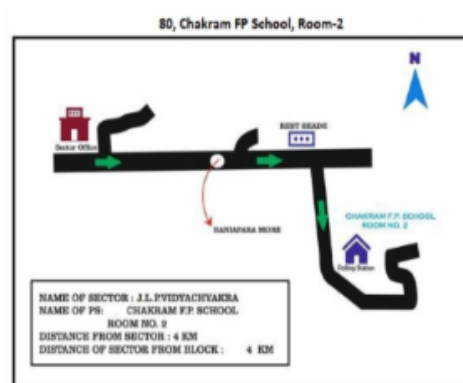

নির্বাচক নিবন্ধন আধিকারিকের স্বাক্ষর

Nazri Naksha

Google Map View

Polling Station Building Front View

Polling Station Front View

Cad View

Key MAP View

1 নাম : রাধারানী কর্মকার স্বামীর নাম: বাপ্পা দেবনাত বাড়ির নং : N0085 বয়স : 28 লিঙ্গ : মহিলা	TFC1788660 ফটো উপলব্ধ	2 নাম : জয়ন্তী কিস্কু স্বামীর নাম: রাকেশ টুডু বাড়ির নং : 004 বয়স : 30 লিঙ্গ : মহিলা	TFC1708601 ফটো উপলব্ধ	3 নাম : মালতী টুডু স্বামীর নাম: সুরজ কিস্কু বাড়ির নং : n0002 বয়স : 55 লিঙ্গ : মহিলা	TFC1649177 ফটো উপলব্ধ
4 নাম : মানশী কিস্কু পিতার নাম: লগেন কিস্কু বাড়ির নং : এন002 বয়স : 24 লিঙ্গ : মহিলা	TFC2025864 ফটো উপলব্ধ	5 নাম : জয়ন্তী কিস্কু স্বামীর নাম: সোহন টুডু বাড়ির নং : n0002 বয়স : 34 লিঙ্গ : মহিলা	TFC1132521 ফটো উপলব্ধ	6 নাম : মহামায়া টুডু পিতার নাম: সোহন টুডু বাড়ির নং : এন0002 বয়স : 25 লিঙ্গ : মহিলা	TFC1819333 ফটো উপলব্ধ
7 নাম : বাসুদেব বেসরা পিতার নাম: পরান বেসরা বাড়ির নং : এন002 বয়স : 23 লিঙ্গ : পুরুষ	TFC2025948 ফটো উপলব্ধ	8 নাম : লগেন কিস্কু পিতার নাম: লেটে কিস্কু বাড়ির নং : n0201 বয়স : 55 লিঙ্গ : পুরুষ	TFC1649201 ফটো উপলব্ধ	9 নাম : সুরজ কিস্কু স্বামীর নাম: চুন টুডু বাড়ির নং : n0002 বয়স : 85 লিঙ্গ : মহিলা	TFC1972447 ফটো উপলব্ধ
10 নাম : সোহন টুডু পিতার নাম: চুন টুডু বাড়ির নং : n0002 বয়স : 45 লিঙ্গ : পুরুষ	CTB2316305 ফটো উপলব্ধ	11 নাম : মল্লিকা চাকলাদার স্বামীর নাম: নুপেন চাকলাদার বাড়ির নং : n0082 বয়স : 51 লিঙ্গ : মহিলা	WB/06/038/219919 ফটো উপলব্ধ	12 নাম : চম্পকলতা চাকলাদার পিতার নাম: নুপেন চাকলাদার বাড়ির নং : n0082 বয়স : 30 লিঙ্গ : মহিলা	TFC1210509 ফটো উপলব্ধ
13 নাম : নুপেন চাকলাদার পিতার নাম: নবীন চাকলাদার বাড়ির নং : n0082 বয়স : 57 লিঙ্গ : পুরুষ	WB/06/038/219386 ফটো উপলব্ধ	14 নাম : ঈশ্বর চাকলাদার পিতার নাম: নবীন চাকলাদার বাড়ির নং : n0081 বয়স : 61 লিঙ্গ : পুরুষ	WB/06/038/219403 ফটো উপলব্ধ	15 নাম : মোহন টুডু পিতার নাম: ঝাদে টুডু বাড়ির নং : n0005 বয়স : 57 লিঙ্গ : পুরুষ	WB/06/038/219840 ফটো উপলব্ধ
16 নাম : সুনীল টুডু পিতার নাম: অর্জুন টুডু বাড়ির নং : n0060 বয়স : 38 লিঙ্গ : পুরুষ	TFC1293547 ফটো উপলব্ধ	17 নাম : রঞ্জ টুডু পিতার নাম: মহোন টুডু বাড়ির নং : এন0005 বয়স : 25 লিঙ্গ : পুরুষ	TFC1819390 ফটো উপলব্ধ	18 নাম : সুখী টুডু স্বামীর নাম: শ্যাম হেমরম বাড়ির নং : n0006 বয়স : 66 লিঙ্গ : মহিলা	WB/06/038/219758 ফটো উপলব্ধ
19 নাম : নয়ন হেমরম পিতার নাম: শ্যাম হেমরম বাড়ির নং : n0006 বয়স : 43 লিঙ্গ : পুরুষ	CTB1936442 ফটো উপলব্ধ	20 নাম : ম্যানিয়েল হেমরম পিতার নাম: শ্যাম হেমরম বাড়ির নং : n0006 বয়স : 42 লিঙ্গ : পুরুষ	CTB1936434 ফটো উপলব্ধ	21 নাম : অনিল টুডু পিতার নাম: অর্জুন টুডু বাড়ির নং : n0060 বয়স : 42 লিঙ্গ : পুরুষ	CTB2061885 ফটো উপলব্ধ
22 নাম : সীলেশ টুডু পিতার নাম: চুডকা টুডু বাড়ির নং : n0065 বয়স : 57 লিঙ্গ : পুরুষ	WB/06/038/219626 ফটো উপলব্ধ	23 নাম : সামিয়েল হেমরম পিতার নাম: শ্যাম হেমরম বাড়ির নং : n0006 বয়স : 47 লিঙ্গ : পুরুষ	CTB2062495 ফটো উপলব্ধ	24 নাম : বাপি হাসদা পিতার নাম: রবি হাসদা বাড়ির নং : n0006 বয়স : 29 লিঙ্গ : পুরুষ	TFC1293455 ফটো উপলব্ধ
25 নাম : ভরত টুডু পিতার নাম: রামনা টুডু বাড়ির নং : n0067 বয়স : 59 লিঙ্গ : পুরুষ	WB/06/038/219942 ফটো উপলব্ধ	26 নাম : অমলি হাঁসদা পিতার নাম: গনেশ হাঁসদা বাড়ির নং : n0202 বয়স : 35 লিঙ্গ : মহিলা	TFC0943977 ফটো উপলব্ধ	27 নাম : লেগ হাসদা স্বামীর নাম: অর্জুন টুডু বাড়ির নং : n0060 বয়স : 66 লিঙ্গ : মহিলা	WB/06/038/219144 ফটো উপলব্ধ
28 নাম : শুকলাল টুডু পিতার নাম: অর্জুন টুডু বাড়ির নং : n0060 বয়স : 46 লিঙ্গ : পুরুষ	CTB2061893 ফটো উপলব্ধ	29 নাম : মিঠুন সরেন স্বামীর নাম: শান্তি হাঁসদা বাড়ির নং : n0005 বয়স : 37 লিঙ্গ : পুরুষ	TFC0927764 ফটো উপলব্ধ	30 নাম : অর্জুন টুডু পিতার নাম: কানাই টুডু বাড়ির নং : n0060 বয়স : 76 লিঙ্গ : পুরুষ	WB/06/038/219067 ফটো উপলব্ধ