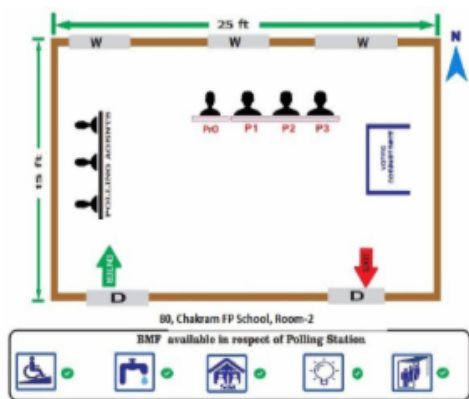

নির্বাচক নিবন্ধন আধিকারিকের স্বাক্ষর

Nazri Naksha

Google Map View

Polling Station Building Front View

Polling Station Front View

Cad View

Key MAP View

1 নাম : রাধারানী কর্মকার স্বামীর নাম: বাপ্পা দেবনাত বাড়ির নং : N0085 বয়স : 28 লিঙ্গ : মহিলা	TFC1788660 ফটো উপলব্ধ	2 নাম : জয়ন্তী কিস্কু স্বামীর নাম: রাকেশ টুডু বাড়ির নং : 004 বয়স : 30 লিঙ্গ : মহিলা	TFC1708601 ফটো উপলব্ধ	3 নাম : মালতী টুডু স্বামীর নাম: সুরজ কিস্কু বাড়ির নং : n0002 বয়স : 55 লিঙ্গ : মহিলা	TFC1649177 ফটো উপলব্ধ
4 নাম : মানশী কিস্কু পিতার নাম: লগেন কিস্কু বাড়ির নং : এন002 বয়স : 24 লিঙ্গ : মহিলা	TFC2025864 ফটো উপলব্ধ	5 নাম : জয়ন্তী কিস্কু স্বামীর নাম: সোহন টুডু বাড়ির নং : n0002 বয়স : 34 লিঙ্গ : মহিলা	TFC1132521 ফটো উপলব্ধ	6 নাম : মহামায়া টুডু পিতার নাম: সোহন টুডু বাড়ির নং : এন0002 বয়স : 25 লিঙ্গ : মহিলা	TFC1819333 ফটো উপলব্ধ
7 নাম : বাসুদেব বেসরা পিতার নাম: পরান বেসরা বাড়ির নং : এন002 বয়স : 23 লিঙ্গ : পুরুষ	TFC2025948 ফটো উপলব্ধ	8 নাম : লগেন কিস্কু পিতার নাম: লেটে কিস্কু বাড়ির নং : n0201 বয়স : 55 লিঙ্গ : পুরুষ	TFC1649201 ফটো উপলব্ধ	9 নাম : সুরজ কিস্কু স্বামীর নাম: চুন টুডু বাড়ির নং : n0002 বয়স : 85 লিঙ্গ : মহিলা	TFC1972447 ফটো উপলব্ধ
10 নাম : সোহন টুডু পিতার নাম: চুন টুডু বাড়ির নং : n0002 বয়স : 45 লিঙ্গ : পুরুষ	CTB2316305 ফটো উপলব্ধ	11 নাম : মল্লিকা চাকলাদার স্বামীর নাম: নুপেন চাকলাদার বাড়ির নং : n0082 বয়স : 51 লিঙ্গ : মহিলা	WB/06/038/219919 ফটো উপলব্ধ	12 নাম : চম্পকলতা চাকলাদার পিতার নাম: নুপেন চাকলাদার বাড়ির নং : n0082 বয়স : 30 লিঙ্গ : মহিলা	TFC1210509 ফটো উপলব্ধ
13 নাম : নুপেন চাকলাদার পিতার নাম: নবীন চাকলাদার বাড়ির নং : n0082 বয়স : 57 লিঙ্গ : পুরুষ	WB/06/038/219386 ফটো উপলব্ধ	14 নাম : ঈশ্বর চাকলাদার পিতার নাম: নবীন চাকলাদার বাড়ির নং : n0081 বয়স : 61 লিঙ্গ : পুরুষ	WB/06/038/219403 ফটো উপলব্ধ	15 নাম : মোহন টুডু পিতার নাম: ঝাদে টুডু বাড়ির নং : n0005 বয়স : 57 লিঙ্গ : পুরুষ	WB/06/038/219840 ফটো উপলব্ধ
16 নাম : সুনীল টুডু পিতার নাম: অর্জুন টুডু বাড়ির নং : n0060 বয়স : 38 লিঙ্গ : পুরুষ	TFC1293547 ফটো উপলব্ধ	17 নাম : রঞ্জ টুডু পিতার নাম: মহোন টুডু বাড়ির নং : এন0005 বয়স : 25 লিঙ্গ : পুরুষ	TFC1819390 ফটো উপলব্ধ	18 নাম : সুখী টুডু স্বামীর নাম: শ্যাম হেমরম বাড়ির নং : n0006 বয়স : 66 লিঙ্গ : মহিলা	WB/06/038/219758 ফটো উপলব্ধ
19 নাম : নয়ন হেমরম পিতার নাম: শ্যাম হেমরম বাড়ির নং : n0006 বয়স : 43 লিঙ্গ : পুরুষ	CTB1936442 ফটো উপলব্ধ	20 নাম : ম্যানিয়েল হেমরম পিতার নাম: শ্যাম হেমরম বাড়ির নং : n0006 বয়স : 42 লিঙ্গ : পুরুষ	CTB1936434 ফটো উপলব্ধ	21 নাম : অনিল টুডু পিতার নাম: অর্জুন টুডু বাড়ির নং : n0060 বয়স : 42 লিঙ্গ : পুরুষ	CTB2061885 ফটো উপলব্ধ
22 নাম : সীলেশ টুডু পিতার নাম: চুডকা টুডু বাড়ির নং : n0065 বয়স : 57 লিঙ্গ : পুরুষ	WB/06/038/219626 ফটো উপলব্ধ	23 নাম : সামিয়েল হেমরম পিতার নাম: শ্যাম হেমরম বাড়ির নং : n0006 বয়স : 47 লিঙ্গ : পুরুষ	CTB2062495 ফটো উপলব্ধ	24 নাম : বাপি হাসদা পিতার নাম: রবি হাসদা বাড়ির নং : n0006 বয়স : 29 লিঙ্গ : পুরুষ	TFC1293455 ফটো উপলব্ধ
25 নাম : ভরত টুডু পিতার নাম: রামনা টুডু বাড়ির নং : n0067 বয়স : 59 লিঙ্গ : পুরুষ	WB/06/038/219942 ফটো উপলব্ধ	26 নাম : অমলি হাঁসদা পিতার নাম: গনেশ হাঁসদা বাড়ির নং : n0202 বয়স : 35 লিঙ্গ : মহিলা	TFC0943977 ফটো উপলব্ধ	27 নাম : লেগ হাসদা স্বামীর নাম: অর্জুন টুডু বাড়ির নং : n0060 বয়স : 66 লিঙ্গ : মহিলা	WB/06/038/219144 ফটো উপলব্ধ
28 নাম : শুকলাল টুডু পিতার নাম: অর্জুন টুডু বাড়ির নং : n0060 বয়স : 46 লিঙ্গ : পুরুষ	CTB2061893 ফটো উপলব্ধ	29 নাম : মিঠুন সরেন স্বামীর নাম: শান্তি হাঁসদা বাড়ির নং : n0005 বয়স : 37 লিঙ্গ : পুরুষ	TFC0927764 ফটো উপলব্ধ	30 নাম : অর্জুন টুডু পিতার নাম: কানাই টুডু বাড়ির নং : n0060 বয়স : 76 লিঙ্গ : পুরুষ	WB/06/038/219067 ফটো উপলব্ধ