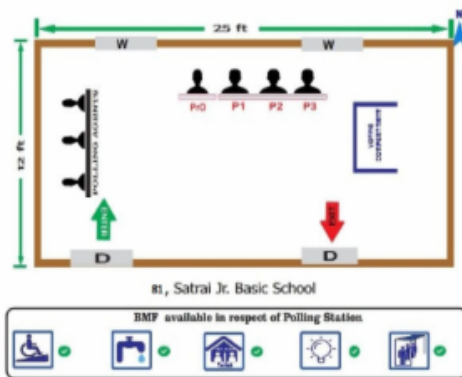

## নির্বাচক তালিকা 2026 S25 পশ্চিমবঙ্গ

বিধানসভা নির্বাচনক্ষেত্রের নং, নাম ও সংরক্ষণের স্থিতি : 39 - বালুরঘাট (সাধারণ)		অংশ নং : 84			
বিধানসভা নির্বাচনক্ষেত্রটি যে লোকসভা নির্বাচনক্ষেত্রের / ক্ষেত্রসমূহের অন্তর্ভুক্ত তার নং, নাম ও সংরক্ষণ স্থিতি : 6 - বালুরঘাট (সাধারণ)					
1. সংশোধনের পূর্ণ বিবরণ					
সংশোধনের বৎসর :	2026	নির্বাচক তালিকার পরিচিতি :			
ভিত্তি তারিখ :	01-01-2026	বিশেষ নিবিড় সংশোধন ২০২৬ এর চূড়ান্ত ভোটার তালিকার সহিত 06-04-2026 তারিখ অবধি সংশোধিত নির্বাচক তালিকা			
সংশোধনের প্রকৃতি :	ধারাবাহিক সংশোধন 2026				
প্রকাশনার তারিখ :	06-04-2026				
2. অংশ ও নির্বাচনী এলাকার পূর্ণ বিবরণ :					
অংশের ভাগ নং ও নাম :					
1-মাঝিগ্রাম					
2-সাতরাই					
3-বাম্মাপাড়া					
	প্রধান শহর/গ্রাম	: মাঝিগ্রাম			
	ওয়ার্ড	:			
	থানা	: বালুরঘাট			
	গ্রাম পঞ্চায়েত	: ভাটপাড়া			
	ব্লক	: বালুরঘাট			
	মহকুমা	: বালুরঘাট			
	জেলা	: দক্ষিণ দিনাজপুর			
	পিন	: 733103			
3. ভোট গ্রহন কেন্দ্রের পূর্ণ বিবরণ :					
ভোট গ্রহন কেন্দ্রের নং, নাম :	ভোট গ্রহন কেন্দ্রের শ্রেণী :		গ্রামীণ		
84 - সাতরাই জুনিয়ার বেসিক স্কুল	এই অংশে সহায়ক ভোটগ্রহন কেন্দ্রের সংখ্যা		0		
ভোট গ্রহন কেন্দ্রের ঠিকানা :	:				
সাতরাই জুনিয়ার বেসিক স্কুল, - কক্ষ নং-1, মাঝিগ্রাম					
4. নির্বাচকের সংখ্যা :					
প্রথম ক্রমিক নং	শেষ ক্রমিক নং	মোট সংখ্যা			
		পুরুষ	মহিলা	তৃতীয় লিঙ্গ	মোট
1	584	314	261	0	575

নির্বাচক নিবন্ধন আধিকারিকের স্বাক্ষর

Nazri Naksha

Google Map View

Polling Station Building Front View

Polling Station Front View

Cad View

Key MAP View

1	TFC2169787	ফটো উপলব্ধ
নাম : প্রনব দেবনাথ পিতার নাম: পরিমল দেবনাথ বাড়ির নং : এন0054 বয়স : 20 লিঙ্গ : পুরুষ		