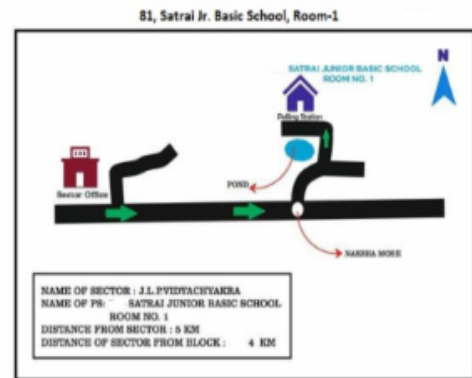

## নির্বাচক তালিকা 2026 S25 পশ্চিমবঙ্গ

বিধানসভা নির্বাচনক্ষেত্রের নং, নাম ও সংরক্ষণের স্থিতি : 39 - বালুরঘাট (সাধারণ)		অংশ নং : 84			
বিধানসভা নির্বাচনক্ষেত্রটি যে লোকসভা নির্বাচনক্ষেত্রের / ক্ষেত্রসমূহের অন্তর্ভুক্ত তার নং, নাম ও সংরক্ষণ স্থিতি : 6 - বালুরঘাট (সাধারণ)					
1. সংশোধনের পূর্ণ বিবরণ					
সংশোধনের বৎসর :	2026	নির্বাচক তালিকার পরিচিতি :			
ভিত্তি তারিখ :	01-01-2026	বিশেষ নিবিড় সংশোধন ২০২৬ এর চূড়ান্ত ভোটার তালিকার সহিত 06-04-2026 তারিখ অবধি সংশোধিত নির্বাচক তালিকা			
সংশোধনের প্রকৃতি :	ধারাবাহিক সংশোধন 2026				
প্রকাশনার তারিখ :	06-04-2026				
2. অংশ ও নির্বাচনী এলাকার পূর্ণ বিবরণ :					
অংশের ভাগ নং ও নাম :					
1-মাঝিগ্রাম					
2-সাতরাই					
3-বাম্মাপাড়া					
	প্রধান শহর/গ্রাম	: মাঝিগ্রাম			
	ওয়ার্ড	:			
	থানা	: বালুরঘাট			
	গ্রাম পঞ্চায়েত	: ভাটপাড়া			
	ব্লক	: বালুরঘাট			
	মহকুমা	: বালুরঘাট			
	জেলা	: দক্ষিণ দিনাজপুর			
	পিন	: 733103			
3. ভোট গ্রহন কেন্দ্রের পূর্ণ বিবরণ :					
ভোট গ্রহন কেন্দ্রের নং, নাম :	ভোট গ্রহন কেন্দ্রের শ্রেণী :		গ্রামীণ		
84 - সাতরাই জুনিয়ার বেসিক স্কুল	এই অংশে সহায়ক ভোটগ্রহন কেন্দ্রের সংখ্যা		0		
ভোট গ্রহন কেন্দ্রের ঠিকানা :	:				
সাতরাই জুনিয়ার বেসিক স্কুল, - কক্ষ নং-1, মাঝিগ্রাম					
4. নির্বাচকের সংখ্যা :					
প্রথম ক্রমিক নং	শেষ ক্রমিক নং	মোট সংখ্যা			
		পুরুষ	মহিলা	তৃতীয় লিঙ্গ	মোট
1	584	314	261	0	575

নির্বাচক নিবন্ধন আধিকারিকের স্বাক্ষর

Nazri Naksha

Google Map View

Polling Station Building Front View

Polling Station Front View

Cad View

Key MAP View

1	TFC2169787	ফটো উপলব্ধ
নাম : প্রনব দেবনাথ পিতার নাম: পরিমল দেবনাথ বাড়ির নং : এন0054 বয়স : 20 লিঙ্গ : পুরুষ		