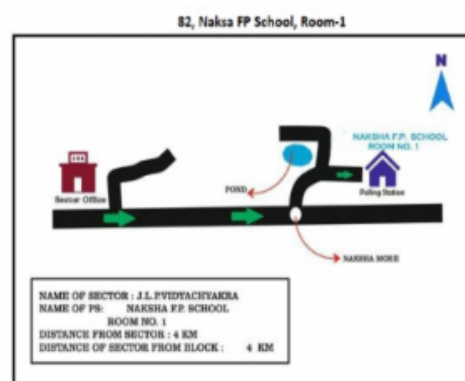

Key MAP View