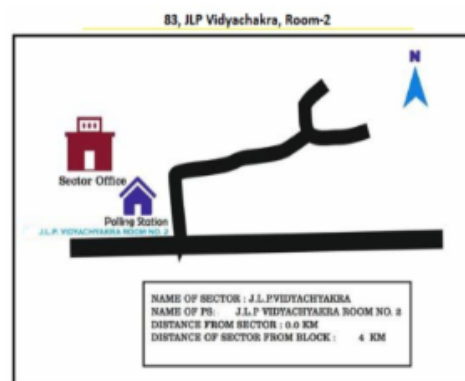

নির্বাচক নিবন্ধন আধিকারিকের স্বাক্ষর

Nazri Naksha

Google Map View

Polling Station Building Front View

Polling Station Front View

Cad View

Key MAP View

1 নাম : ভারতী হালদার (দাস) স্বামীর নাম: সুজয় (দাস) বাড়ির নং : n0255 বয়স : 31 লিঙ্গ : মহিলা	TFC1212364 ফটো উপলব্ধ	2 নাম : সুপ্রিয়া অধিকারী স্বামীর নাম: রিণু অধিকারী বাড়ির নং : n0119 বয়স : 51 লিঙ্গ : মহিলা	WB/06/038/231149 ফটো উপলব্ধ	3 নাম : সান্তনা মহন্ত (অধিকারী) স্বামীর নাম: মিন্টু অধিকারী বাড়ির নং : n0120 বয়স : 43 লিঙ্গ : মহিলা	TFC0383729 ফটো উপলব্ধ
4 নাম : সোনা অধিকারী স্বামীর নাম: পিণ্টু অধিকারী বাড়ির নং : n0120 বয়স : 53 লিঙ্গ : মহিলা	WB/06/038/231421 ফটো উপলব্ধ	5 নাম : রিণু অধিকারী পিতার নাম: সুধাংশু কুমার অধিকারী বাড়ির নং : n0119 বয়স : 50 লিঙ্গ : পুরুষ	WB/06/038/231134 ফটো উপলব্ধ	6 নাম : পার্থপ্রতিম অধিকারি পিতার নাম: রিণু অধিকারি বাড়ির নং : n0119 বয়স : 29 লিঙ্গ : পুরুষ	TFC1650068 ফটো উপলব্ধ
7 নাম : শুভঙ্কর অধিকারী পিতার নাম: পিণ্টু অধিকারী বাড়ির নং : n0120 বয়স : 31 লিঙ্গ : পুরুষ	TFC1133776 ফটো উপলব্ধ	8 নাম : জিৎ অধিকারী পিতার নাম: মিন্টু অধিকারী বাড়ির নং : 24 বয়স : 20 লিঙ্গ : পুরুষ	TFC2147247 ফটো উপলব্ধ	9 নাম : মিন্টু অধিকারী পিতার নাম: সুধাংশু অধিকারী বাড়ির নং : n0120 বয়স : 46 লিঙ্গ : পুরুষ	CTB1374214 ফটো উপলব্ধ
10 নাম : মিলন অধিকারী পাল স্বামীর নাম: স্বপন পাল বাড়ির নং : n0212 বয়স : 38 লিঙ্গ : মহিলা	TFC0383752 ফটো উপলব্ধ	11 নাম : দেবানীম চক্রবর্তী পিতার নাম: দেবীপ্রসাদ আচার্য বাড়ির নং : n0224 বয়স : 39 লিঙ্গ : পুরুষ	TFC1212091 ফটো উপলব্ধ	12 নাম : আনন্দ আচার্য পিতার নাম: দেবী প্রসাদ আচার্য বাড়ির নং : n0224 বয়স : 39 লিঙ্গ : পুরুষ	TFC1091537 ফটো উপলব্ধ
13 নাম : পতুল আচার্য অন্যান্য উপদেষ্টা চক্রবর্তী বাড়ির নং : এন0023 বয়স : 50 লিঙ্গ : মহিলা	TFC2028769 ফটো উপলব্ধ	14 নাম : রিজ্জা চাকলদার অধিকারী স্বামীর নাম: তাপস অধিকারী বাড়ির নং : n0224 বয়স : 47 লিঙ্গ : মহিলা	TFC0929547 ফটো উপলব্ধ	15 নাম : তুষার অধিকারী পিতার নাম: তাপস অধিকারী বাড়ির নং : এন0289 বয়স : 22 লিঙ্গ : পুরুষ	TFC2067791 ফটো উপলব্ধ
16 নাম : সৌম্য কুন্ডু পিতার নাম: নিখিল কুন্ডু বাড়ির নং : n0085 বয়স : 40 লিঙ্গ : পুরুষ	TFC0384040 ফটো উপলব্ধ	17 নাম : বিমল কুন্ডু পিতার নাম: নুপেন কুন্ডু বাড়ির নং : n0085 বয়স : 45 লিঙ্গ : পুরুষ	CTB2065779 ফটো উপলব্ধ	18 নাম : নুপুরানী কুণ্ডু স্বামীর নাম: গোপাল কুণ্ডু বাড়ির নং : n0090 বয়স : 49 লিঙ্গ : মহিলা	WB/06/038/228024 ফটো উপলব্ধ
19 নাম : গোপাল কুণ্ডু পিতার নাম: মনোজ কুণ্ডু বাড়ির নং : n0090 বয়স : 62 লিঙ্গ : পুরুষ	WB/06/038/228019 ফটো উপলব্ধ	20 নাম : মায়ারানী কুণ্ডু স্বামীর নাম: সুশান্ত কুণ্ডু বাড়ির নং : n0065 বয়স : 61 লিঙ্গ : মহিলা	WB/06/038/228169 ফটো উপলব্ধ	21 নাম : সমীর কুণ্ডু পিতার নাম: সনৎ কুণ্ডু বাড়ির নং : n0051 বয়স : 56 লিঙ্গ : পুরুষ	WB/06/038/228364 ফটো উপলব্ধ
22 নাম : প্রনিতা কুণ্ডু পিতার নাম: সুজিৎ কুণ্ডু বাড়ির নং : এন0043 বয়স : 22 লিঙ্গ : মহিলা	TFC2128247 ফটো উপলব্ধ	23 নাম : সৌম্যোজ্যোতী কুণ্ডু পিতার নাম: গোপাল কুণ্ডু বাড়ির নং : এন0012 বয়স : 24 লিঙ্গ : পুরুষ	TFC1993682 ফটো উপলব্ধ	24 নাম : মুক্তি কুন্ডু স্বামীর নাম: সৌমেন কুন্ডু বাড়ির নং : n0051 বয়স : 38 লিঙ্গ : মহিলা	CTB2317683 ফটো উপলব্ধ
25 নাম : ঝুনু দে কুন্ডু স্বামীর নাম: স্বপন কুন্ডু বাড়ির নং : n0051 বয়স : 49 লিঙ্গ : মহিলা	CTB2065787 ফটো উপলব্ধ	26 নাম : স্বপন কুণ্ডু পিতার নাম: সনৎ কুণ্ডু বাড়ির নং : n0051 বয়স : 61 লিঙ্গ : পুরুষ	WB/06/038/228572 ফটো উপলব্ধ	27 নাম : বকুল কুণ্ডু পিতার নাম: শ্যামসুন্দর কুণ্ডু বাড়ির নং : n0010 বয়স : 58 লিঙ্গ : পুরুষ	TFC2131316 ফটো উপলব্ধ
28 নাম : শিপ্রা ঘোষ (কুন্ডু) স্বামীর নাম: অখিল কুন্ডু বাড়ির নং : n0085 বয়স : 39 লিঙ্গ : মহিলা	TFC0384057 ফটো উপলব্ধ	29 নাম : পম্পা সরকার (কুন্ডু) স্বামীর নাম: বিধান কুন্ডু বাড়ির নং : n0065 বয়স : 40 লিঙ্গ : মহিলা	CTB2285351 ফটো উপলব্ধ	30 নাম : সৌমেন কুণ্ডু পিতার নাম: সনৎ কুণ্ডু বাড়ির নং : n0051 বয়স : 54 লিঙ্গ : পুরুষ	WB/06/038/228394 ফটো উপলব্ধ